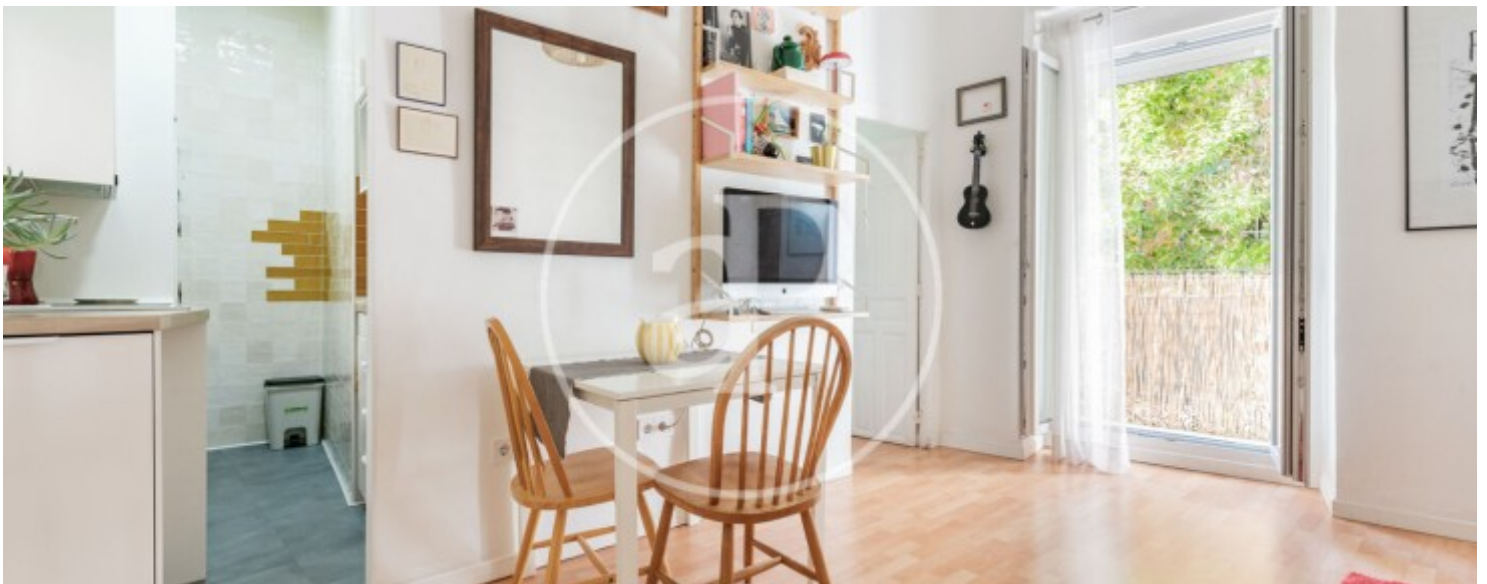

Palacio, Madrid

REF. VM2605021