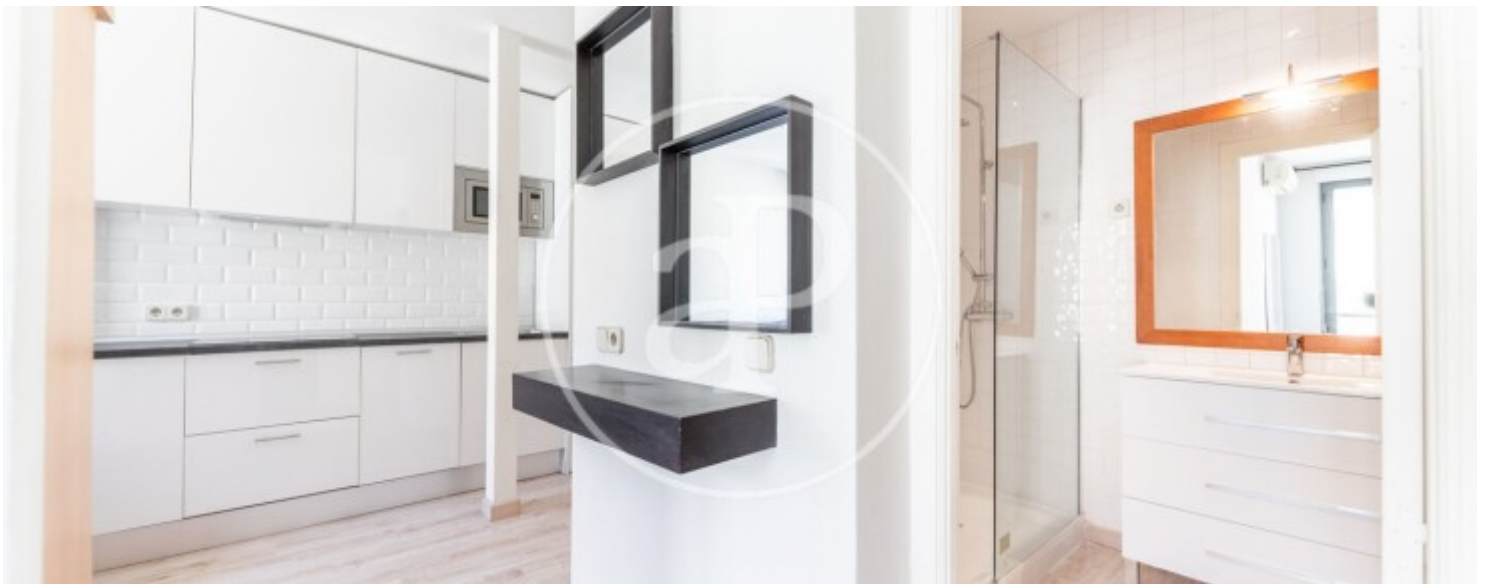

Palacio, Madrid

REF. AM2606040