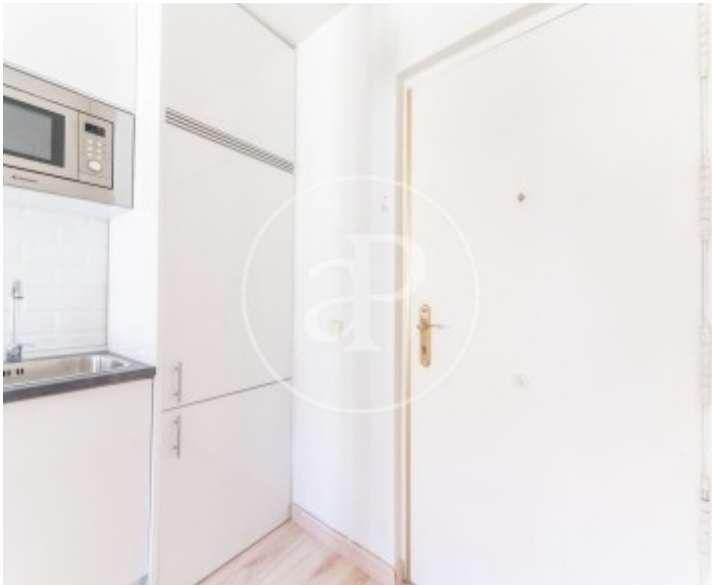

Palacio, Madrid

REF. AM2606040