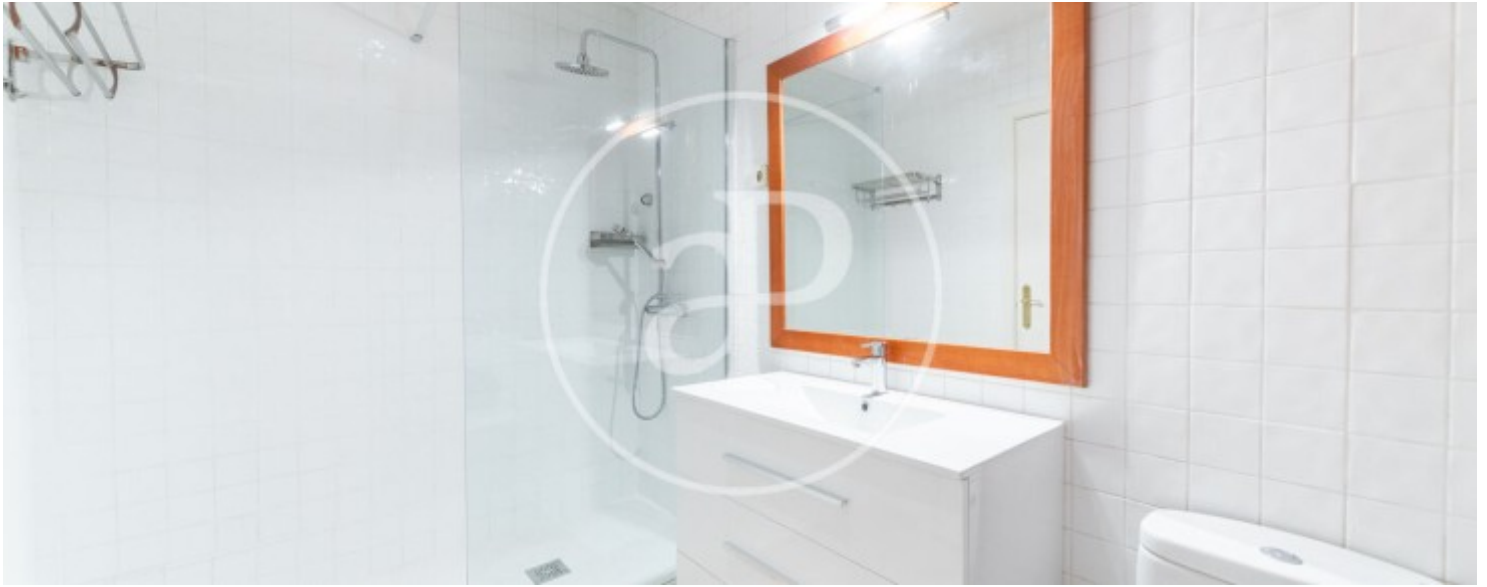

Palacio, Madrid

REF. AM2606040