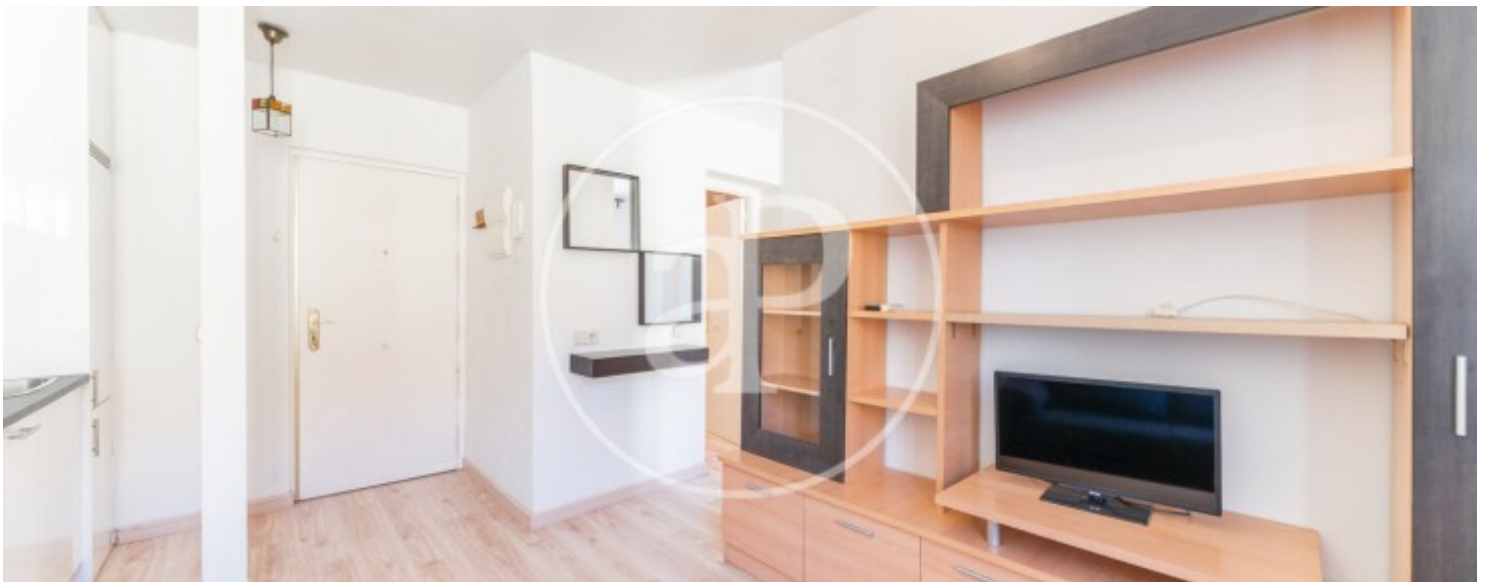

Palacio, Madrid

REF. AM2606040