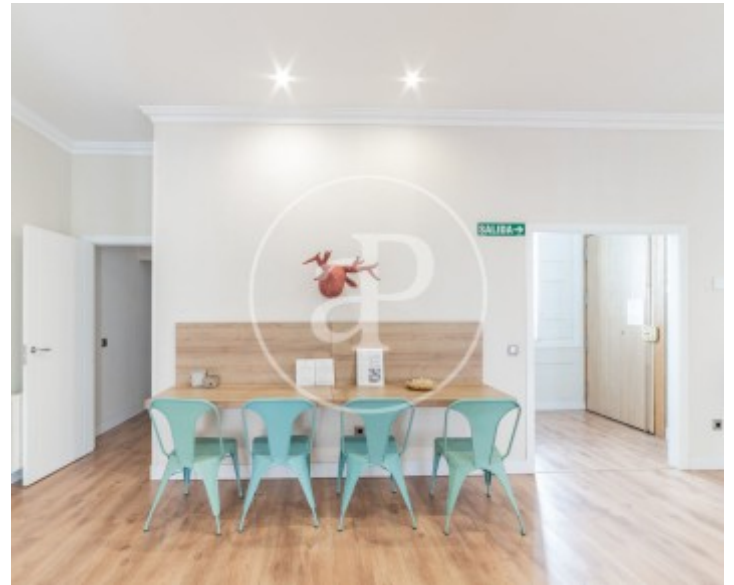

Palacio, Madrid

REF. AM2601002