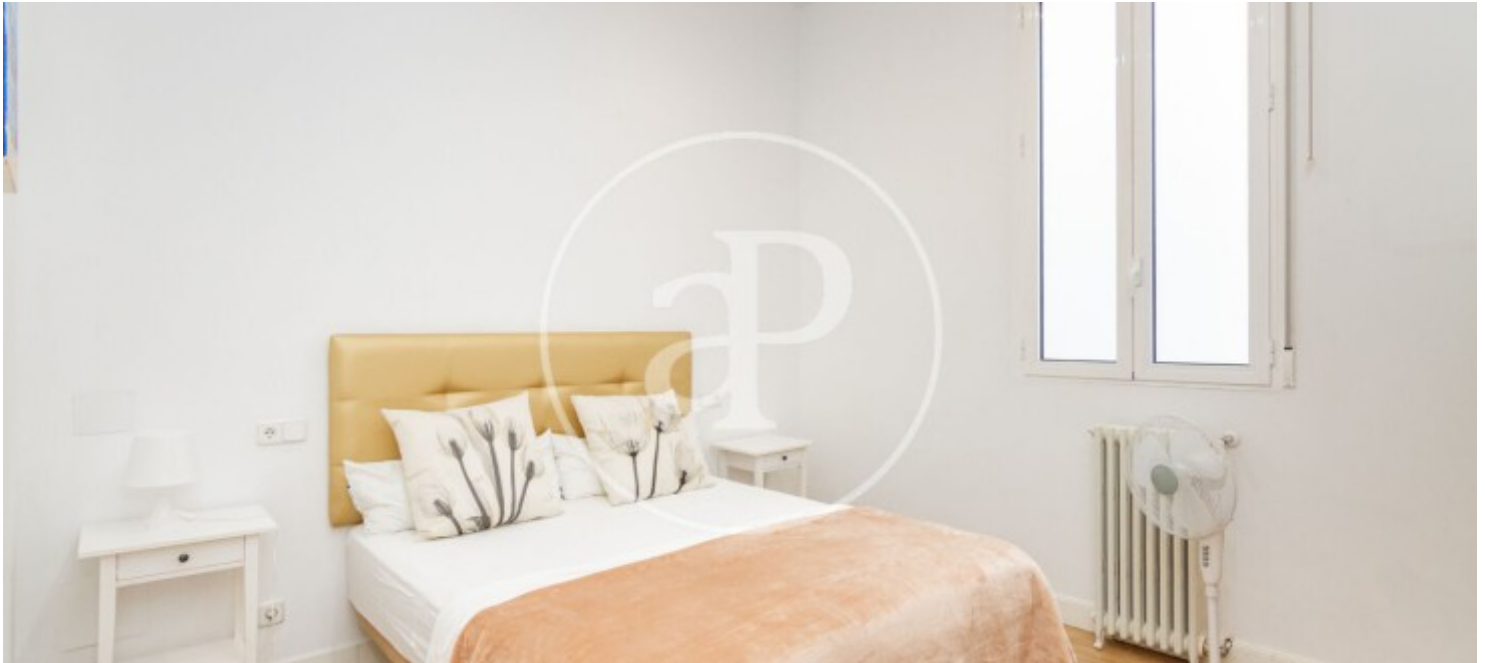

Palacio, Madrid

REF. AM2602040

Les dades de cada immoble no són part d'una oferta o contracte. No s'ha de considerar exactes o factuais les declaracions fetes per aProperties, verbalment o per escrit, respecte de l'immoble, l'estat en què es troba o el seu valor. Les fotografies només mostren unes parts determinades de l'immoble tal com eren al moment que es van prendre. Les àrees, dimensions i les distàncies que es proporcionen només són aproximades i han de ser comprovades pel client. Les imatges generades pel l'ordinador solament són una indicació de la possible aparença de l'immoble, i poden canviar a qualsevol moment. La informació respecte a un immoble és susceptible de canviar a qualsevol moment.

Per **més informació** o
per concertar una cita

apropertiesmadrid@aproperties.es
Tel: 91 800 54 65
www.aproperties.es