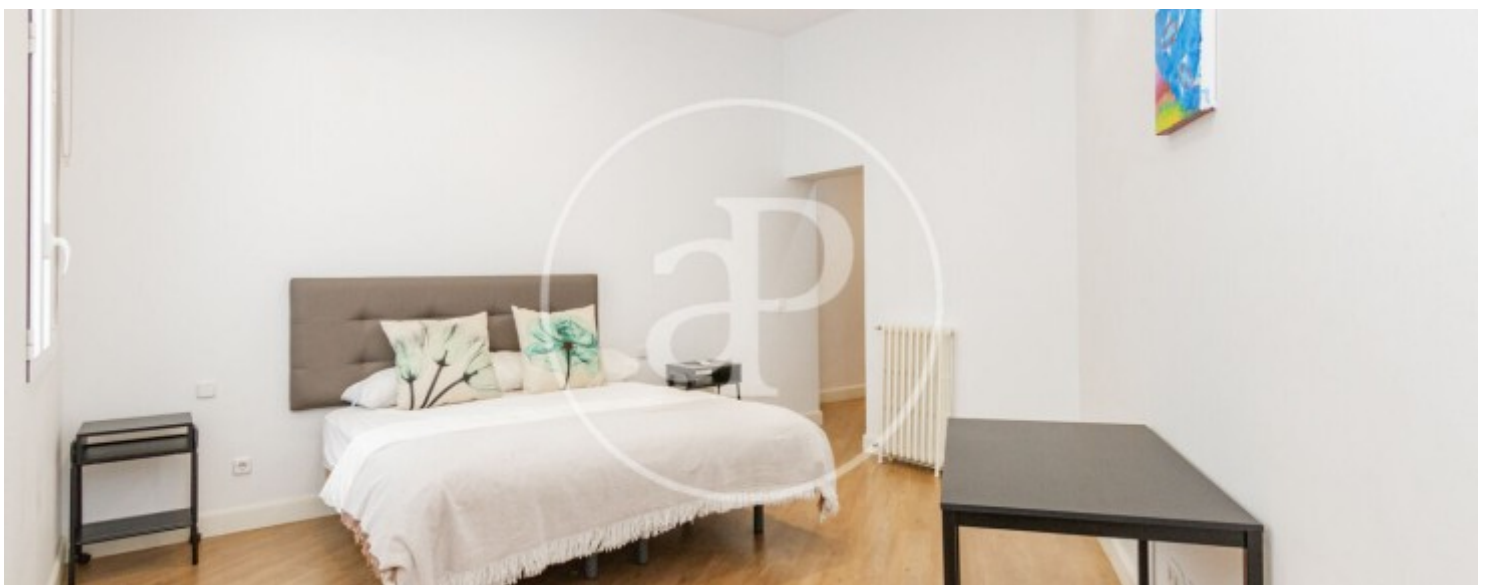

Palacio, Madrid

REF. AM2602040