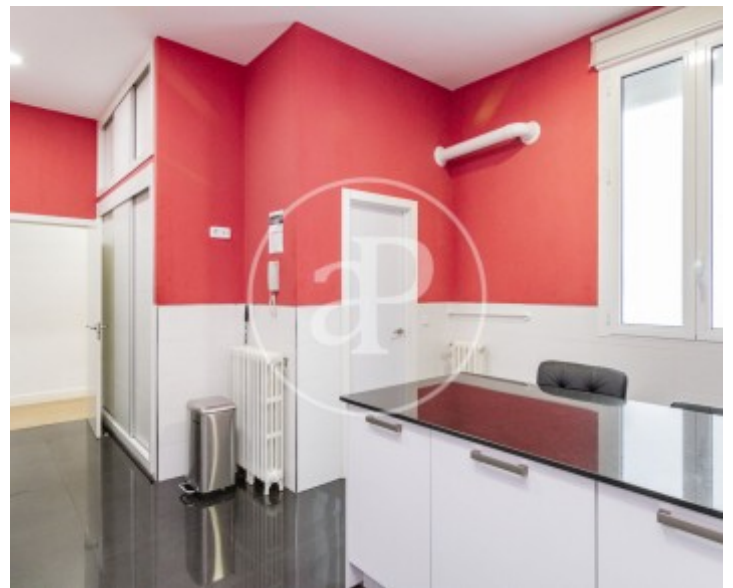

Palacio, Madrid

REF. AM2602040