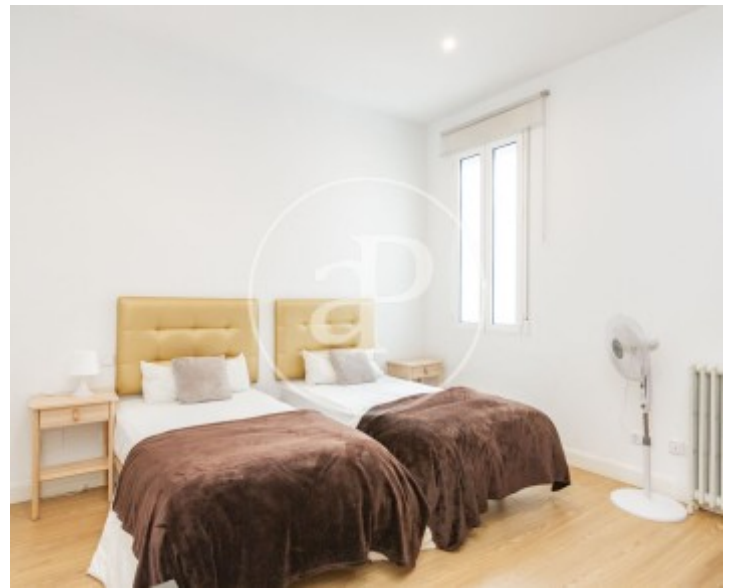

Palacio, Madrid

REF. AM2602040

Les dades de cada immoble no són part d'una oferta o contracte. No s'ha de considerar exactes o factuais les declaracions fetes per aProperties, verbalment o per escrit, respecte de l'immoble, l'estat en què es troba o el seu valor. Les fotografies només mostren unes parts determinades de l'immoble tal com eren al moment que es van prendre. Les àrees, dimensions i les distàncies que es proporcionen només són aproximades i han de ser comprovades pel client. Les imatges generades pel l'ordinador solament són una indicació de la possible aparença de l'immoble, i poden canviar a qualsevol moment. La informació respecte a un immoble és susceptible de canviar a qualsevol moment.

Per **més informació** o
per concertar una cita

apropertiesmadrid@aproperties.es
Tel: 91 800 54 65
www.aproperties.es