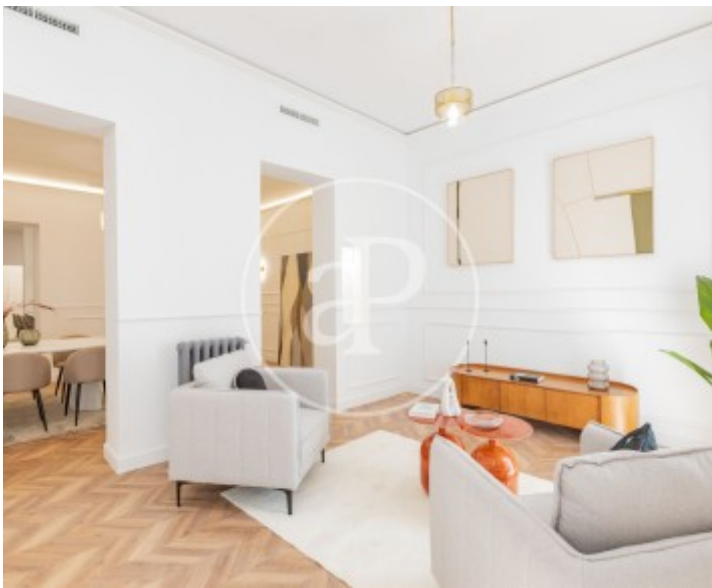

Palacio, Madrid

REF. VM2511007