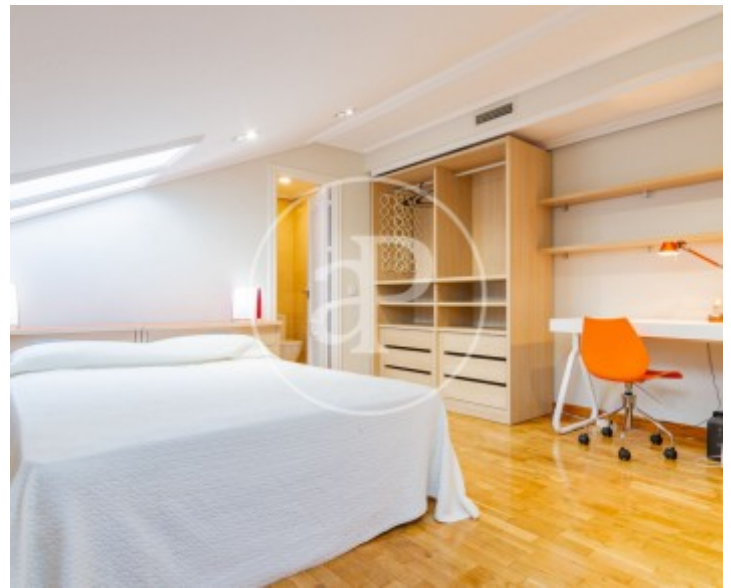

Palacio, Madrid

REF. AM2604020

Les dades de cada immoble no són part d'una oferta o contracte. No s'ha de considerar exactes o factuais les declaracions fetes per aProperties, verbalment o per escrit, respecte de l'immoble, l'estat en què es troba o el seu valor. Les fotografies només mostren unes parts determinades de l'immoble tal com eren al moment que es van prendre. Les àrees, dimensions i les distàncies que es proporcionen només són aproximades i han de ser comprovades pel client. Les imatges generades pel l' ordinador solament són una indicació de la possible aparença de l'immoble, i poden canviar a qualsevol moment. La informació respecte a un immoble és susceptible de canviar a qualsevol moment.

Per **més informació** o
per concertar una cita

apropertiesmadrid@aproperties.es
Tel: 91 800 54 65
www.aproperties.es