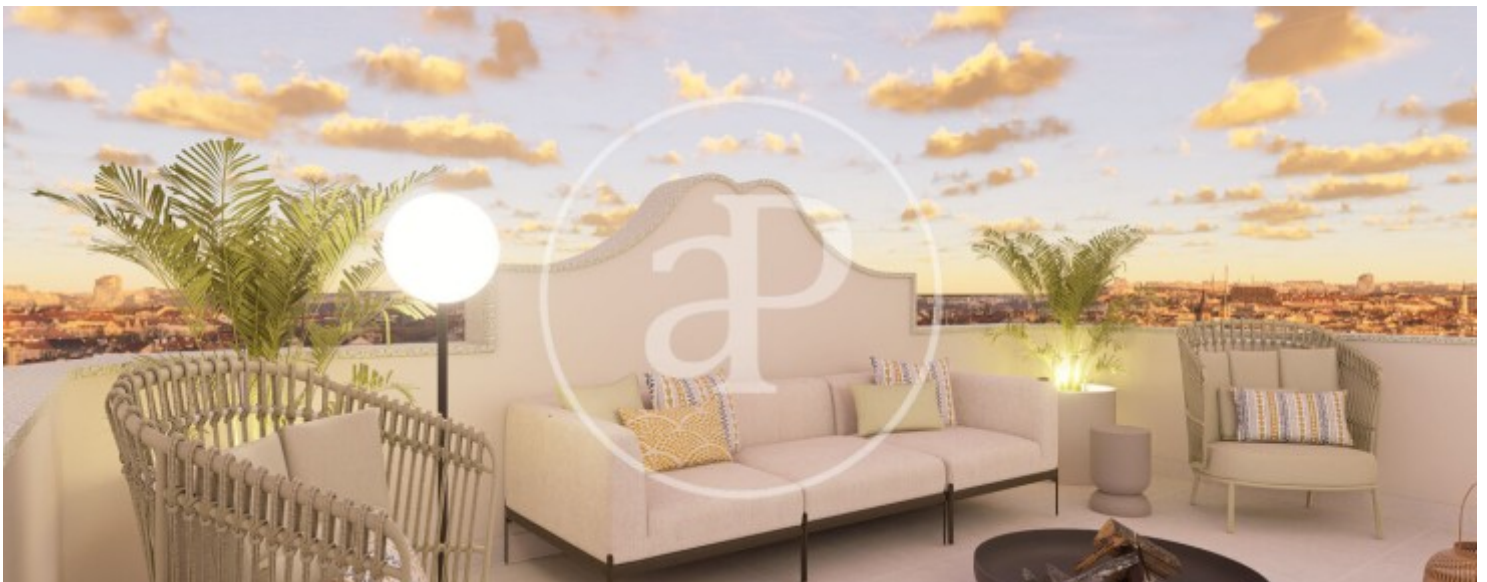

Palacio, Madrid

REF. VM2506107