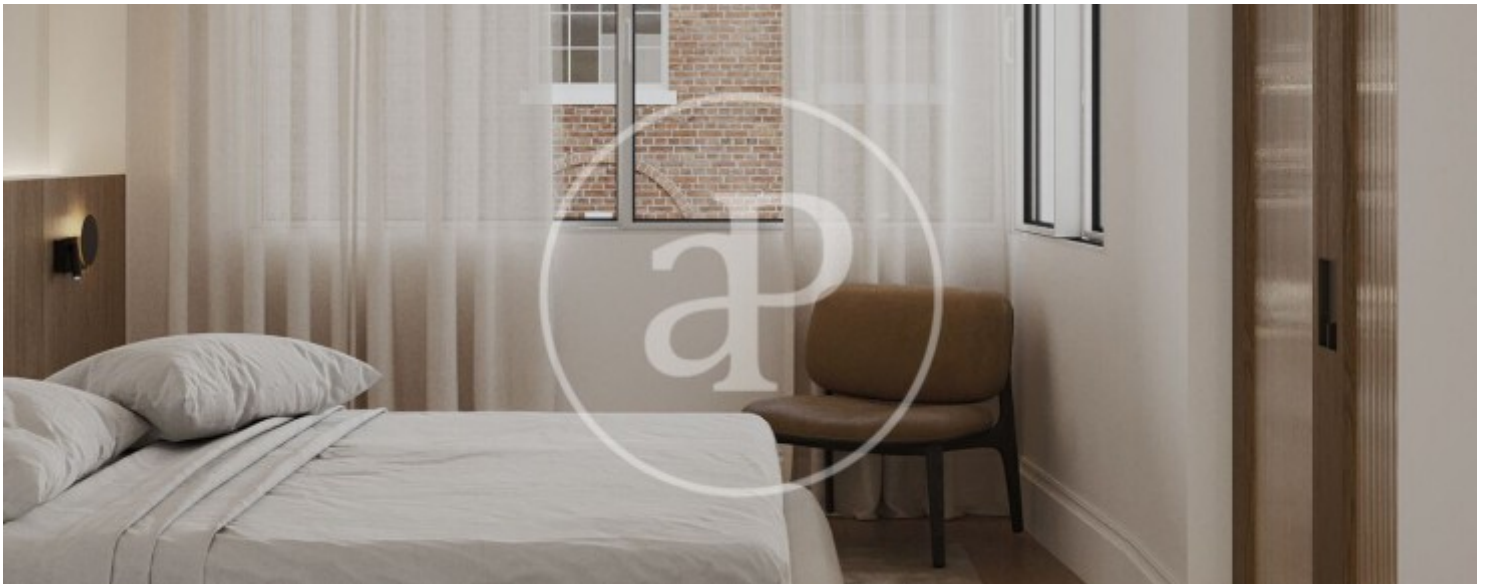

Palacio, Madrid

REF. VM2603001