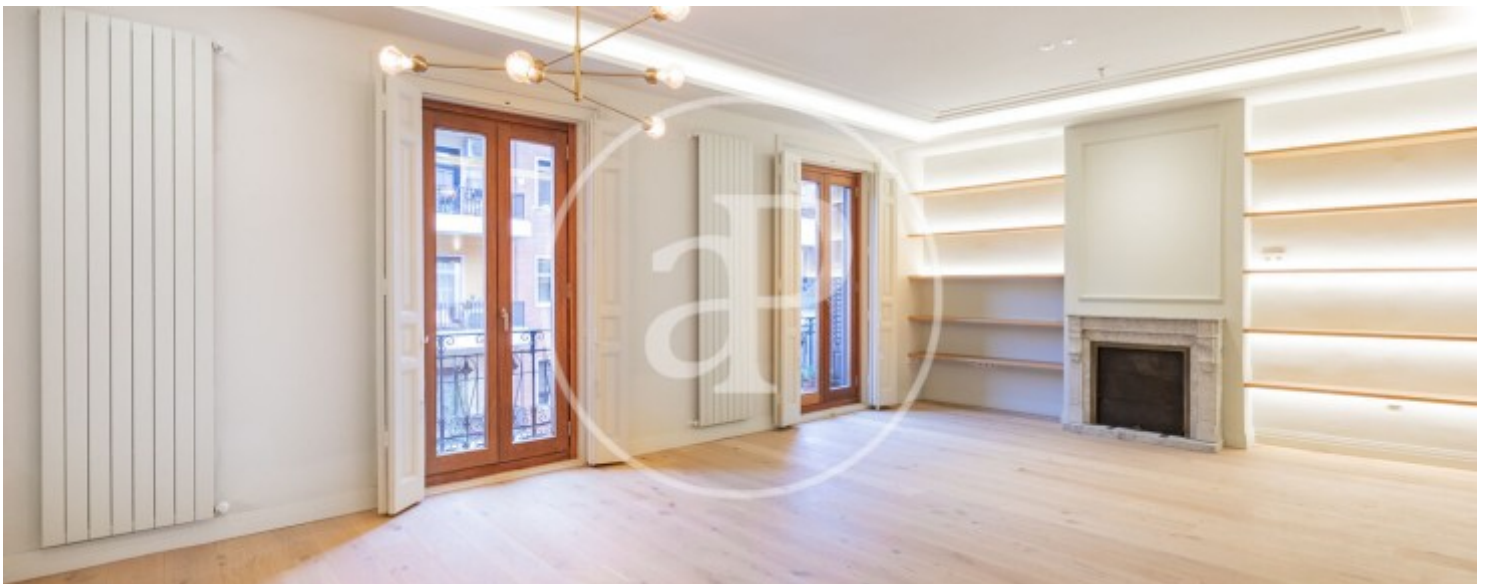

Palacio, Madrid

REF. VM2602042