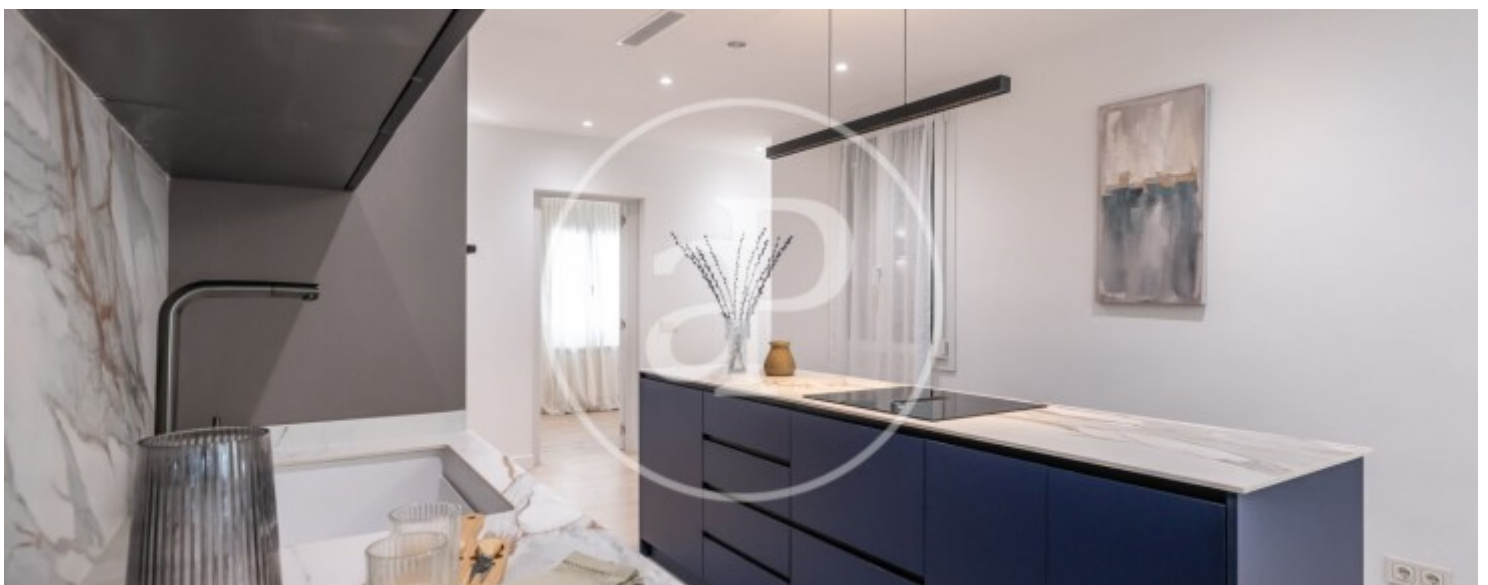

Palacio, Madrid

REF. VM2602085