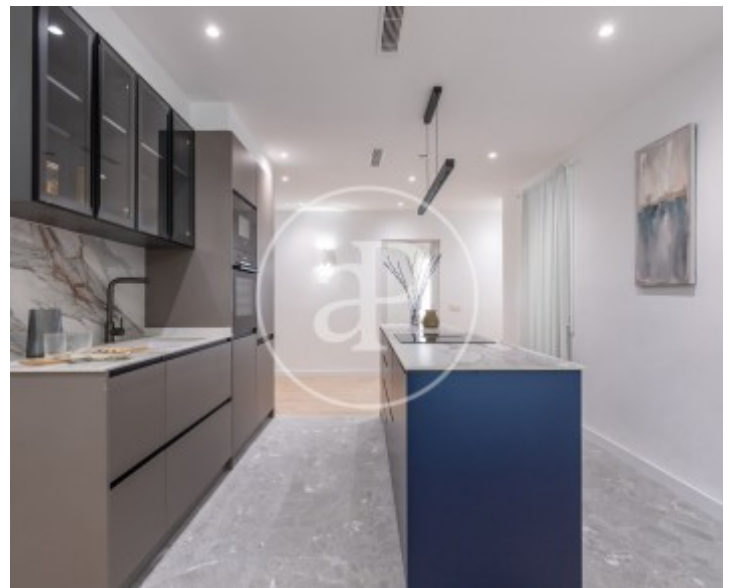

Palacio, Madrid

REF. VM2602085