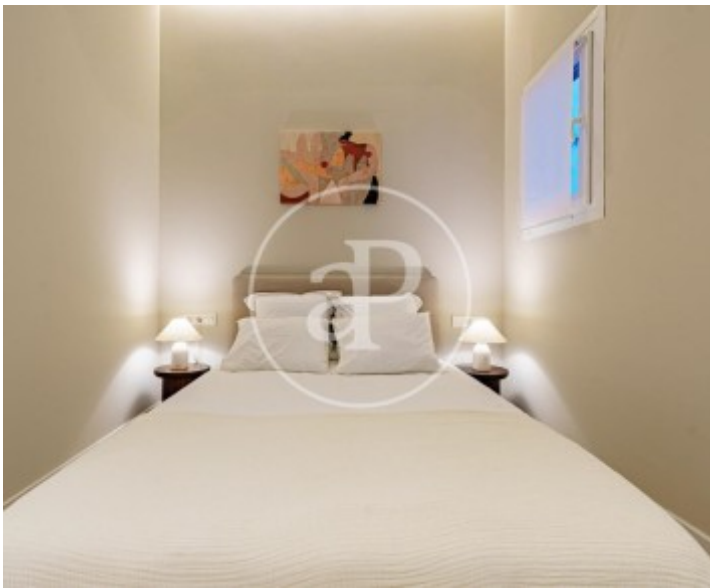

Palacio, Madrid

REF. VM2603103

Les dades de cada immoble no són part d'una oferta o contracte. No s'ha de considerar exactes o factuais les declaracions fetes per aProperties, verbalment o per escrit, respecte de l'immoble, l'estat en què es troba o el seu valor. Les fotografies només mostren unes parts determinades de l'immoble tal com eren al moment que es van prendre. Les àrees, dimensions i les distàncies que es proporcionen només són aproximades i han de ser comprovades pel client. Les imatges generades pel l'ordinador solament són una indicació de la possible aparença de l'immoble, i poden canviar a qualsevol moment. La informació respecte a un immoble és susceptible de canviar a qualsevol moment.

Per **més informació** o
per concertar una cita

apropertiesmadrid@aproperties.es
Tel: 91 800 54 65
www.aproperties.es