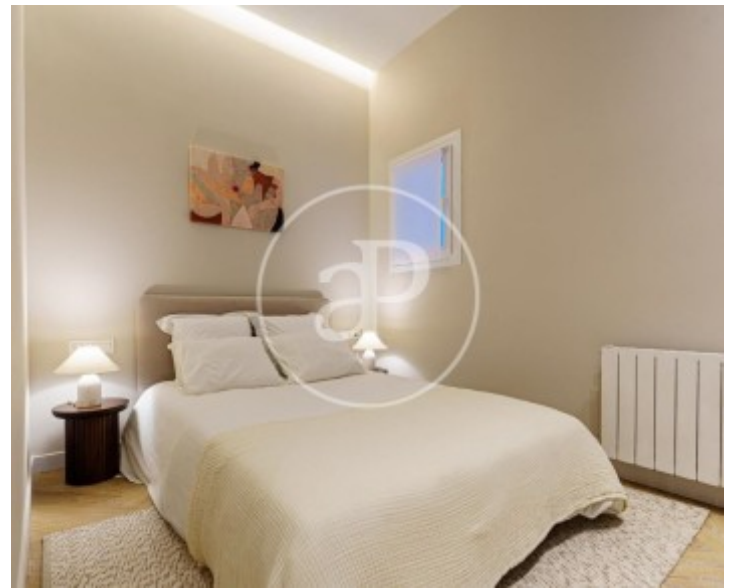

Palacio, Madrid

REF. VM2603103

Les dades de cada immoble no són part d'una oferta o contracte. No s'ha de considerar exactes o factuais les declaracions fetes per aProperties, verbalment o per escrit, respecte de l'immoble, l'estat en què es troba o el seu valor. Les fotografies només mostren unes parts determinades de l'immoble tal com eren al moment que es van prendre. Les àrees, dimensions i les distàncies que es proporcionen només són aproximades i han de ser comprovades pel client. Les imatges generades pel l'ordinador solament són una indicació de la possible aparença de l'immoble, i poden canviar a qualsevol moment. La informació respecte a un immoble és susceptible de canviar a qualsevol moment.

Per **més informació** o
per concertar una cita

apropertiesmadrid@aproperties.es
Tel: 91 800 54 65
www.aproperties.es