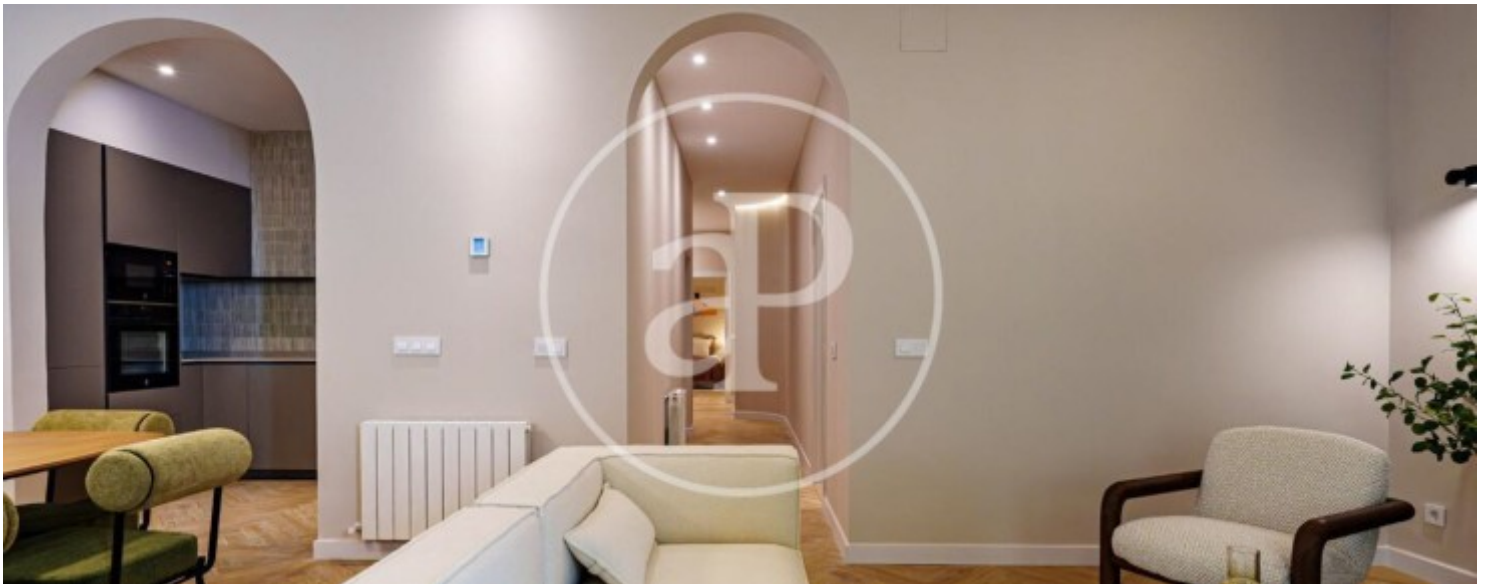

Palacio, Madrid

REF. VM2603103