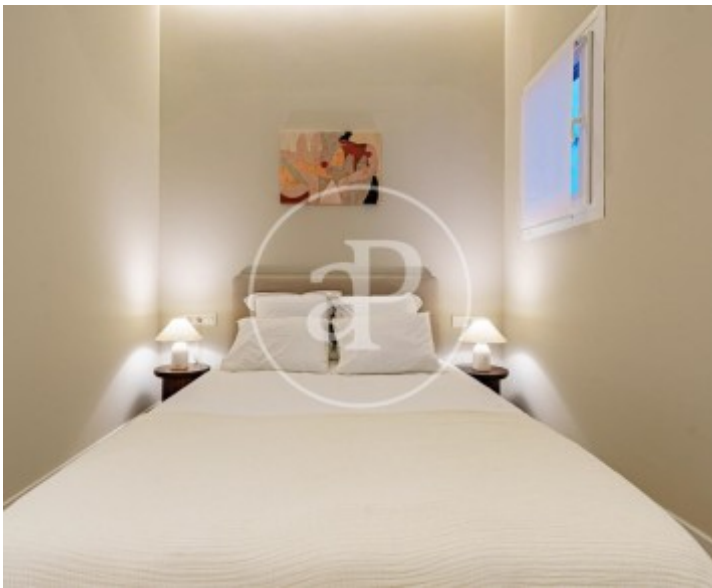

Palacio, Madrid

REF. VM2603103

Les dades de cada immoble no són part d'una oferta o contracte. No s'ha de considerar exactes o factuais les declaracions fetes per aProperties, verbalment o per escrit, respecte de l'immoble, l'estat en què es troba o el seu valor. Les fotografies només mostren unes parts determinades de l'immoble tal com eren al moment que es van prendre. Les àrees, dimensions i les distàncies que es proporcionen només són aproximades i han de ser comprovades pel client. Les imatges generades pel l'ordinador solament són una indicació de la possible aparença de l'immoble, i poden canviar a qualsevol moment. La informació respecte a un immoble és susceptible de canviar a qualsevol moment.

Per **més informació** o
per concertar una cita

apropertiesmadrid@aproperties.es
Tel: 91 800 54 65
www.aproperties.es