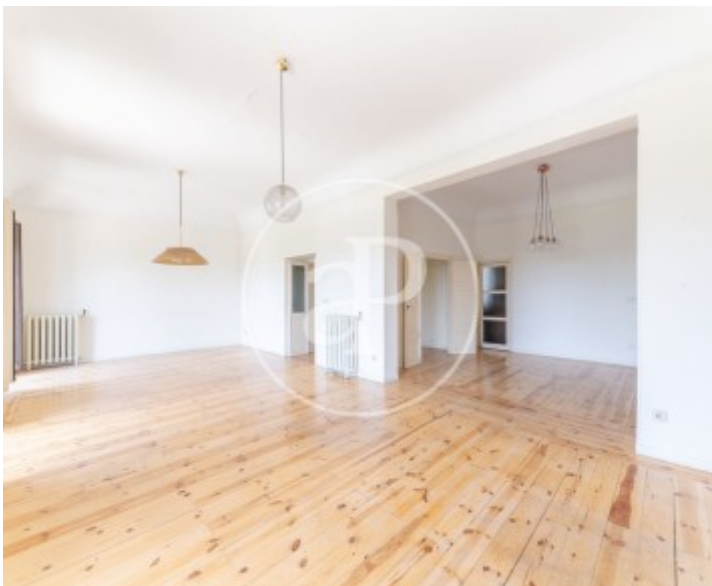

Palacio, Madrid

REF. AM2604080