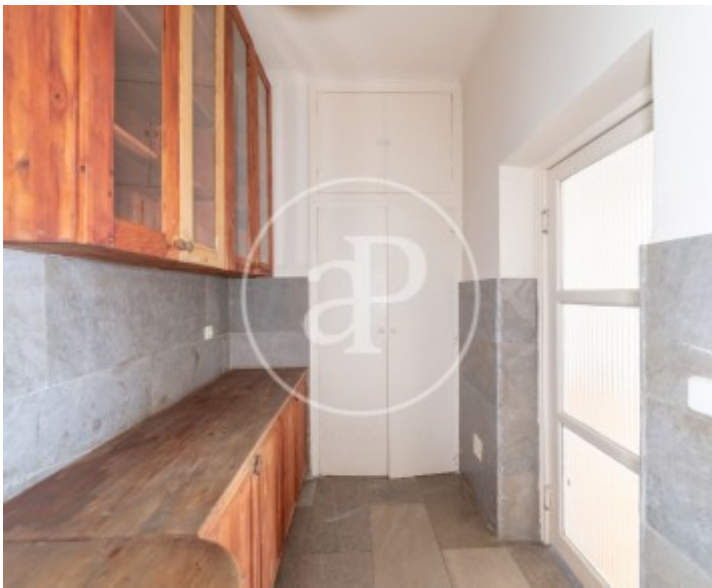

Palacio, Madrid

REF. AM2604080

Les dades de cada immoble no són part d'una oferta o contracte. No s'ha de considerar exactes o factuais les declaracions fetes per aProperties, verbalment o per escrit, respecte de l'immoble, l'estat en què es troba o el seu valor. Les fotografies només mostren unes parts determinades de l'immoble tal com eren al moment que es van prendre. Les àrees, dimensions i les distàncies que es proporcionen només són aproximades i han de ser comprovades pel client. Les imatges generades pel l' ordinador solament són una indicació de la possible aparença de l'immoble, i poden canviar a qualsevol moment. La informació respecte a un immoble és susceptible de canviar a qualsevol moment.

Per **més informació** o
per concertar una cita

apropertiesmadrid@aproperties.es
Tel: 91 800 54 65
www.aproperties.es