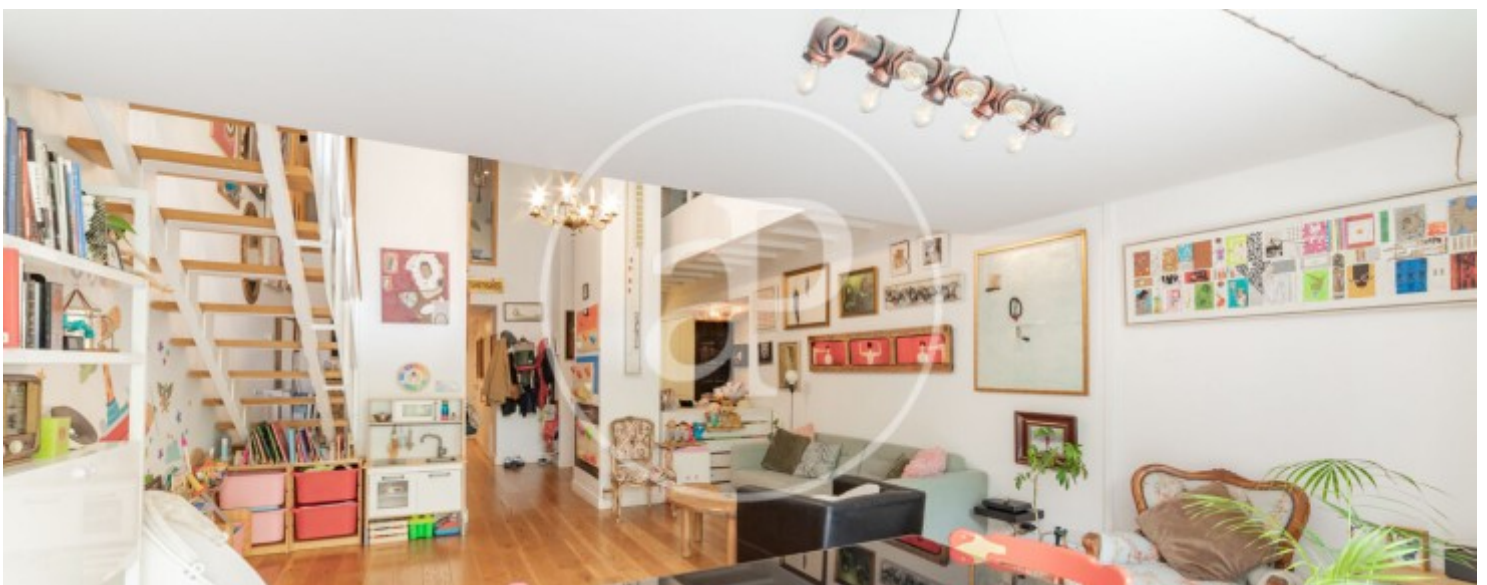

Palacio, Madrid

REF. VM2506014