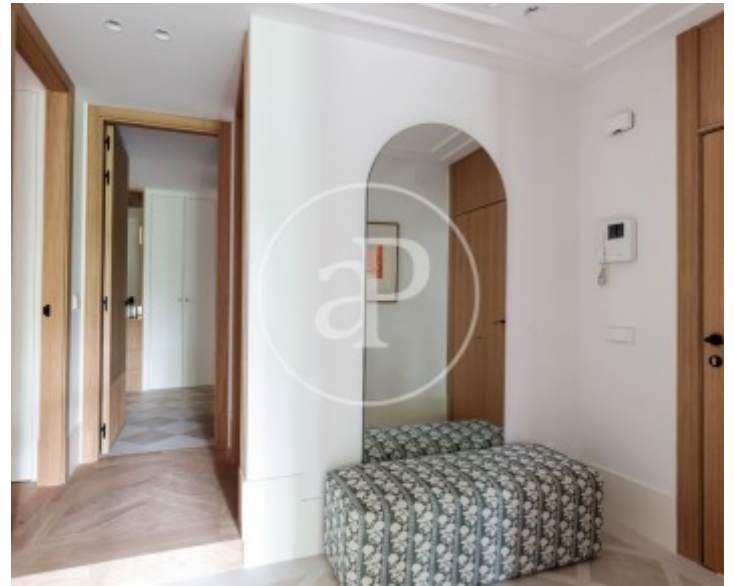

Palacio, Madrid

REF. VM2606061

Les dades de cada immoble no són part d'una oferta o contracte. No s'ha de considerar exactes o factuais les declaracions fetes per aProperties, verbalment o per escrit, respecte de l'immoble, l'estat en què es troba o el seu valor. Les fotografies només mostren unes parts determinades de l'immoble tal com eren al moment que es van prendre. Les àrees, dimensions i les distàncies que es proporcionen només són aproximades i han de ser comprovades pel client. Les imatges generades pel l' ordinador solament són una indicació de la possible aparença de l'immoble, i poden canviar a qualsevol moment. La informació respecte a un immoble és susceptible de canviar a qualsevol moment.

Per **més informació** o
per concertar una cita

apropertiesmadrid@aproperties.es
Tel: 91 800 54 65
www.aproperties.es