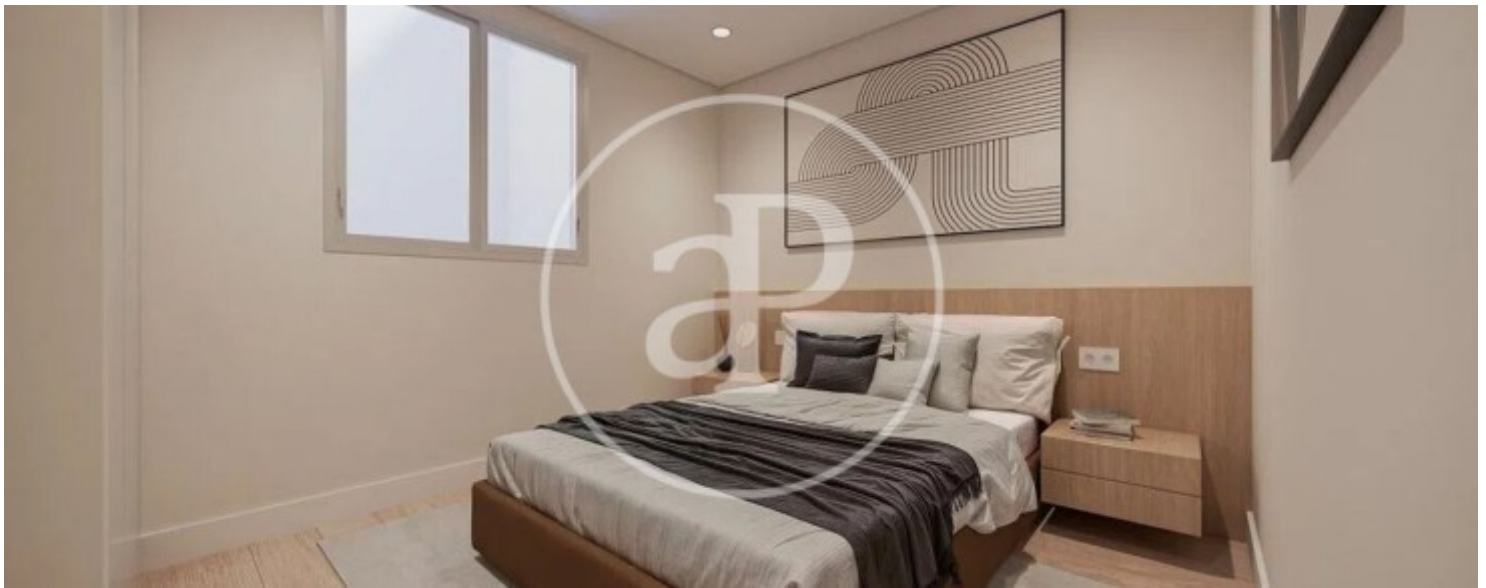

Palacio, Madrid

REF. VM2601066