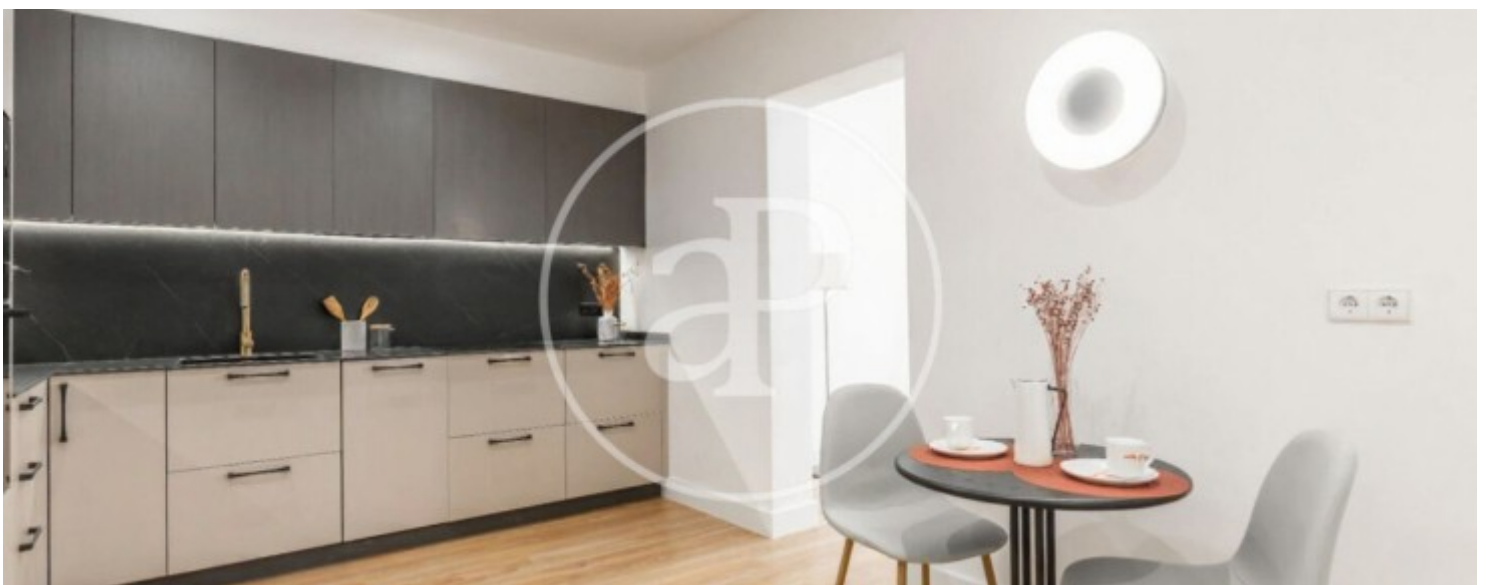

Palacio, Madrid

REF. VM2601066