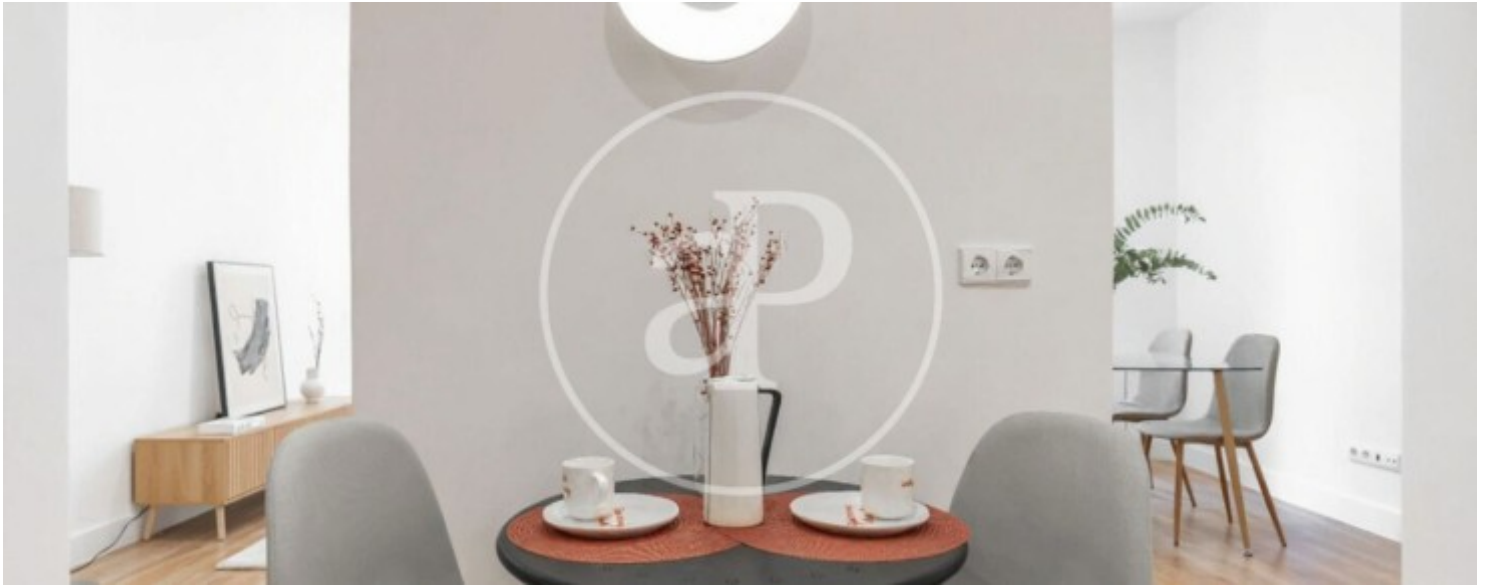

Palacio, Madrid

REF. VM2601066