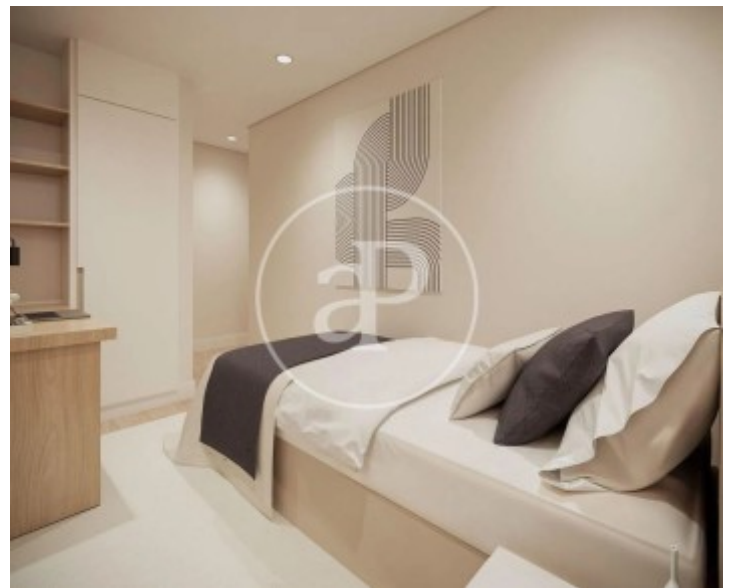

Palacio, Madrid

REF. VM2601066