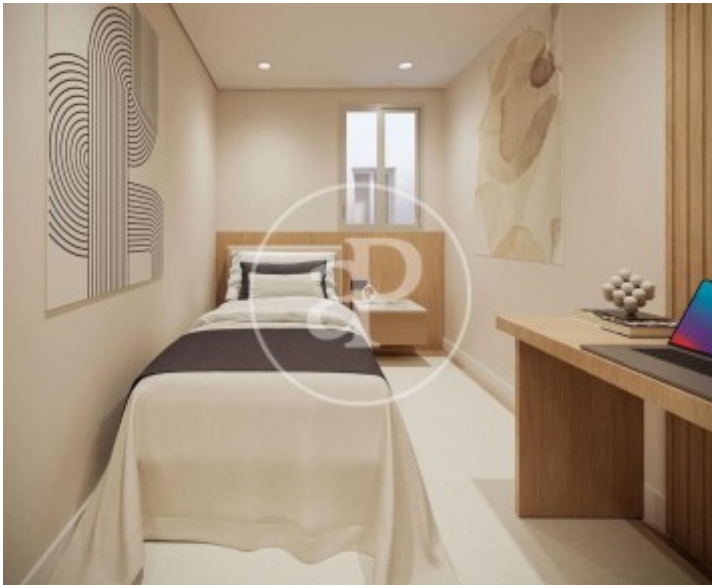

Palacio, Madrid

REF. VM2601066