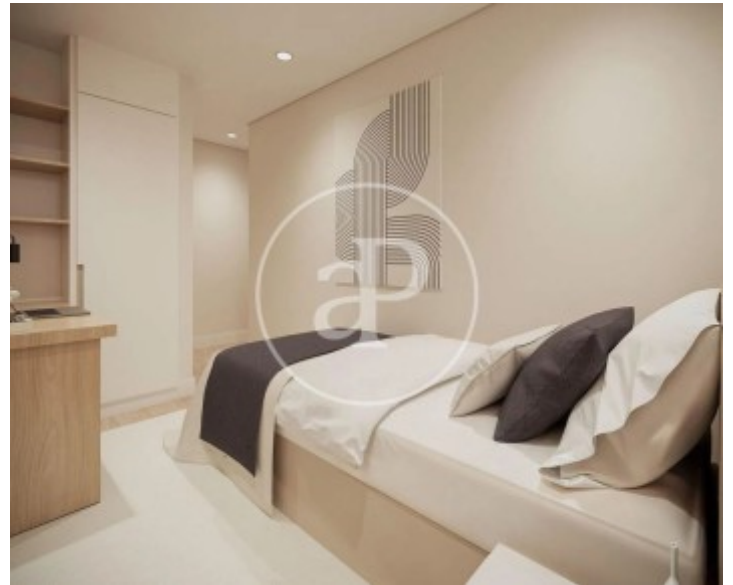

Palacio, Madrid

REF. VM2601066