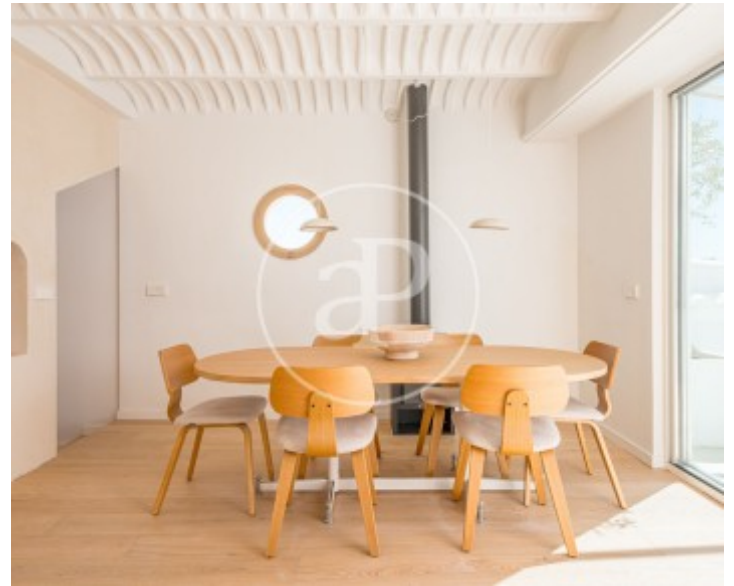

Palacio, Madrid

REF. VM2411020

Les dades de cada immoble no són part d'una oferta o contracte. No s'ha de considerar exactes o factuais les declaracions fetes per aProperties, verbalment o per escrit, respecte de l'immoble, l'estat en què es troba o el seu valor. Les fotografies només mostren unes parts determinades de l'immoble tal com eren al moment que es van prendre. Les àrees, dimensions i les distàncies que es proporcionen només són aproximades i han de ser comprovades pel client. Les imatges generades pel l' ordinador solament són una indicació de la possible aparença de l'immoble, i poden canviar a qualsevol moment. La informació respecte a un immoble és susceptible de canviar a qualsevol moment.

Per **més informació** o
per concertar una cita

apropertiesmadrid@aproperties.es
Tel: 91 800 54 65
www.aproperties.es