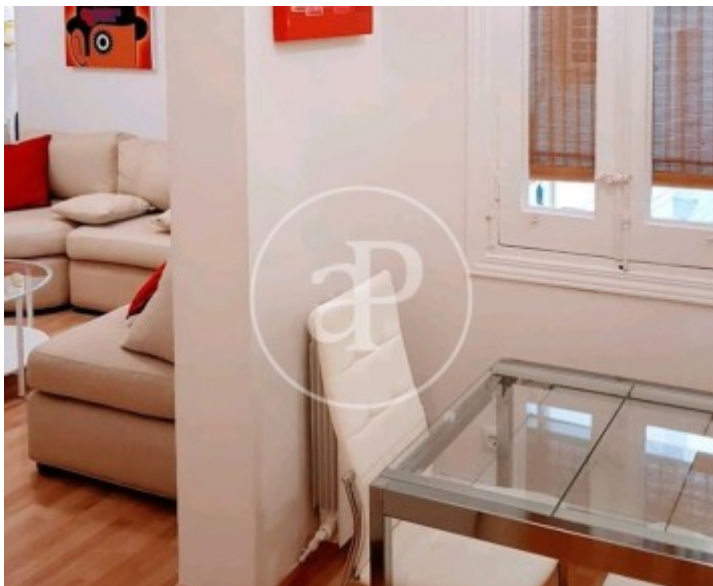

Palacio, Madrid

REF. AM2604085