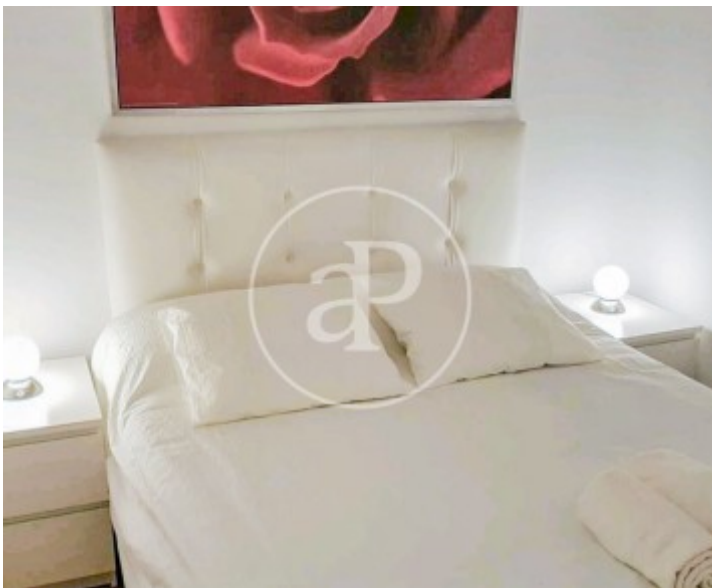

Palacio, Madrid

REF. AM2604085

Les dades de cada immoble no són part d'una oferta o contracte. No s'ha de considerar exactes o factuais les declaracions fetes per aProperties, verbalment o per escrit, respecte de l'immoble, l'estat en què es troba o el seu valor. Les fotografies només mostren unes parts determinades de l'immoble tal com eren al moment que es van prendre. Les àrees, dimensions i les distàncies que es proporcionen només són aproximades i han de ser comprovades pel client. Les imatges generades pel l'ordinador solament són una indicació de la possible aparença de l'immoble, i poden canviar a qualsevol moment. La informació respecte a un immoble és susceptible de canviar a qualsevol moment.

Per **més informació** o
per concertar una cita

apropertiesmadrid@aproperties.es
Tel: 91 800 54 65
www.aproperties.es