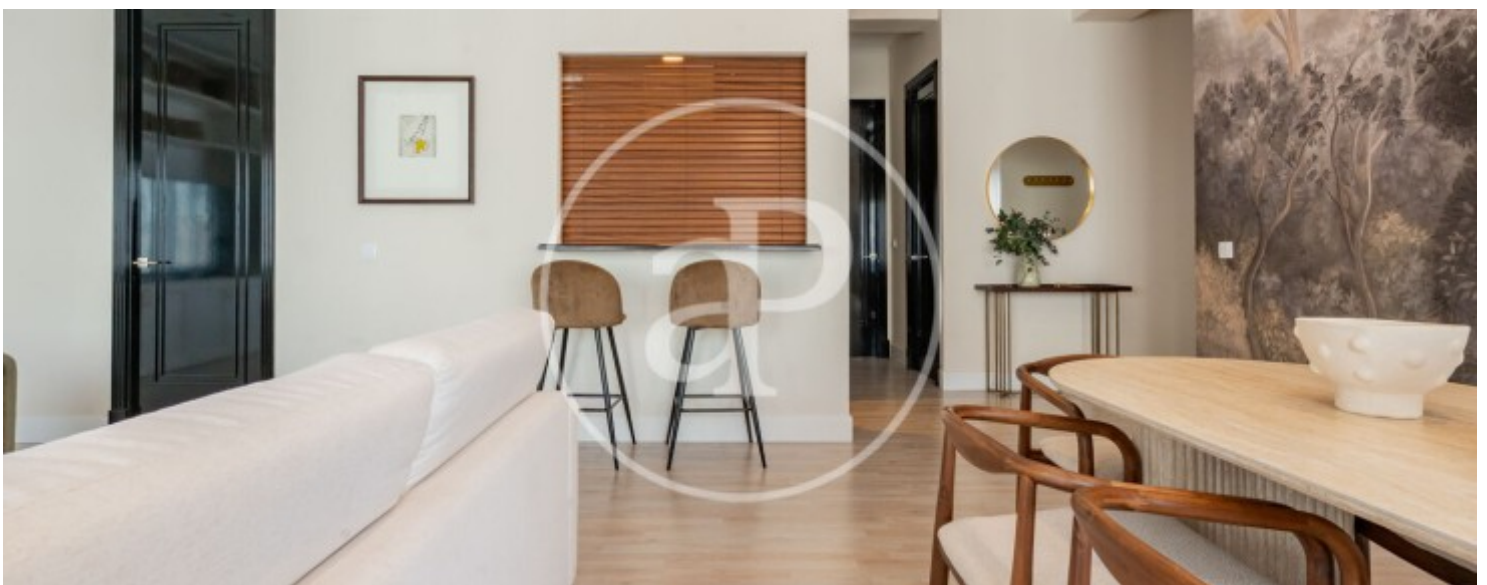

Palacio, Madrid

REF. AM2511085-1