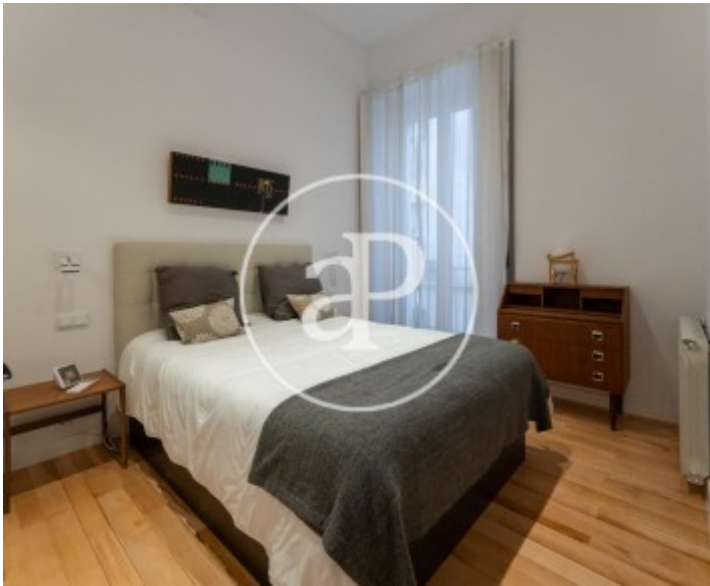

Palacio, Madrid

REF. AM2110134

Les dades de cada immoble no són part d'una oferta o contracte. No s'ha de considerar exactes o factuais les declaracions fetes per aProperties, verbalment o per escrit, respecte de l'immoble, l'estat en què es troba o el seu valor. Les fotografies només mostren unes parts determinades de l'immoble tal com eren al moment que es van prendre. Les àrees, dimensions i les distàncies que es proporcionen només són aproximades i han de ser comprovades pel client. Les imatges generades pel l' ordinador solament són una indicació de la possible aparença de l'immoble, i poden canviar a qualsevol moment. La informació respecte a un immoble és susceptible de canviar a qualsevol moment.

Per **més informació** o
per concertar una cita

apropertiesmadrid@aproperties.es
Tel: 91 800 54 65
www.aproperties.es