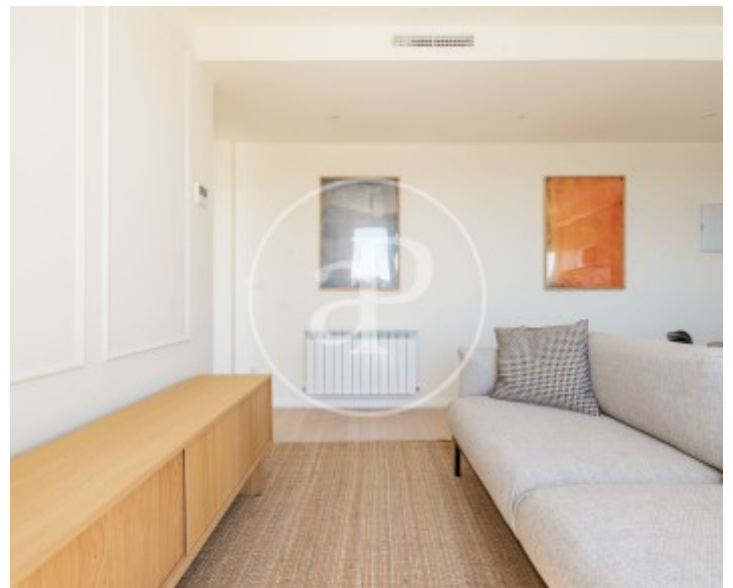

Pacífico, Madrid

REF. VM2605052