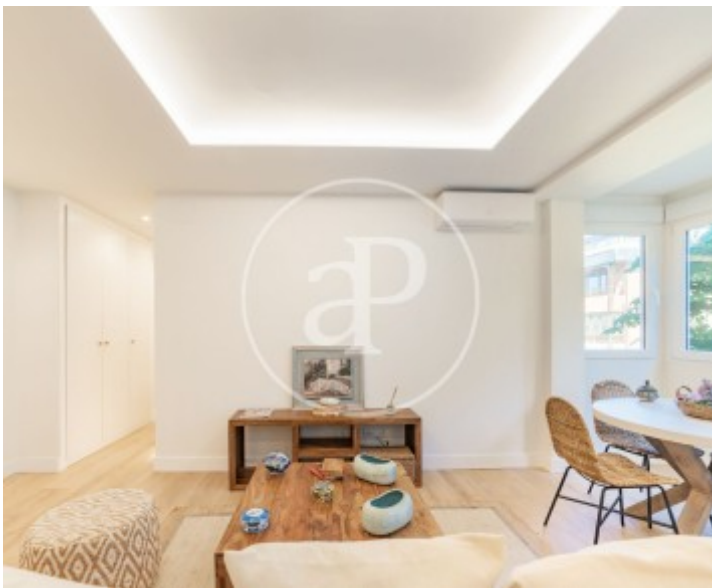

Nueva España, Madrid

REF. AM2606036