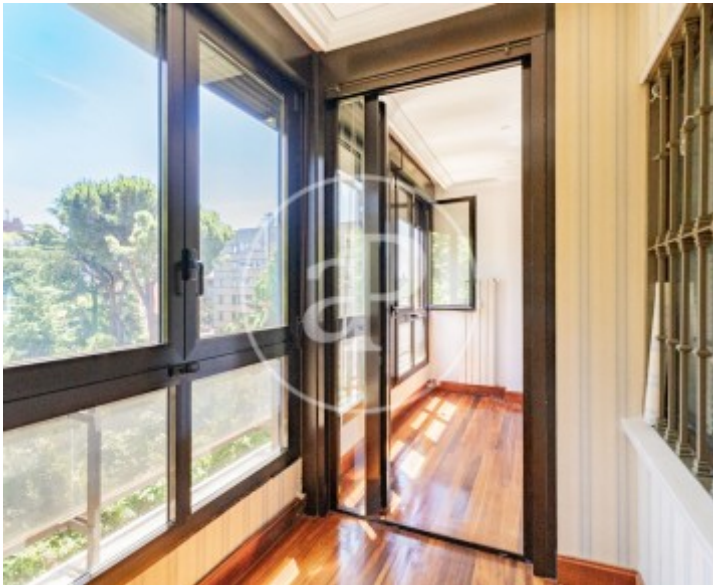

Nueva España, Madrid

REF. AM2606048