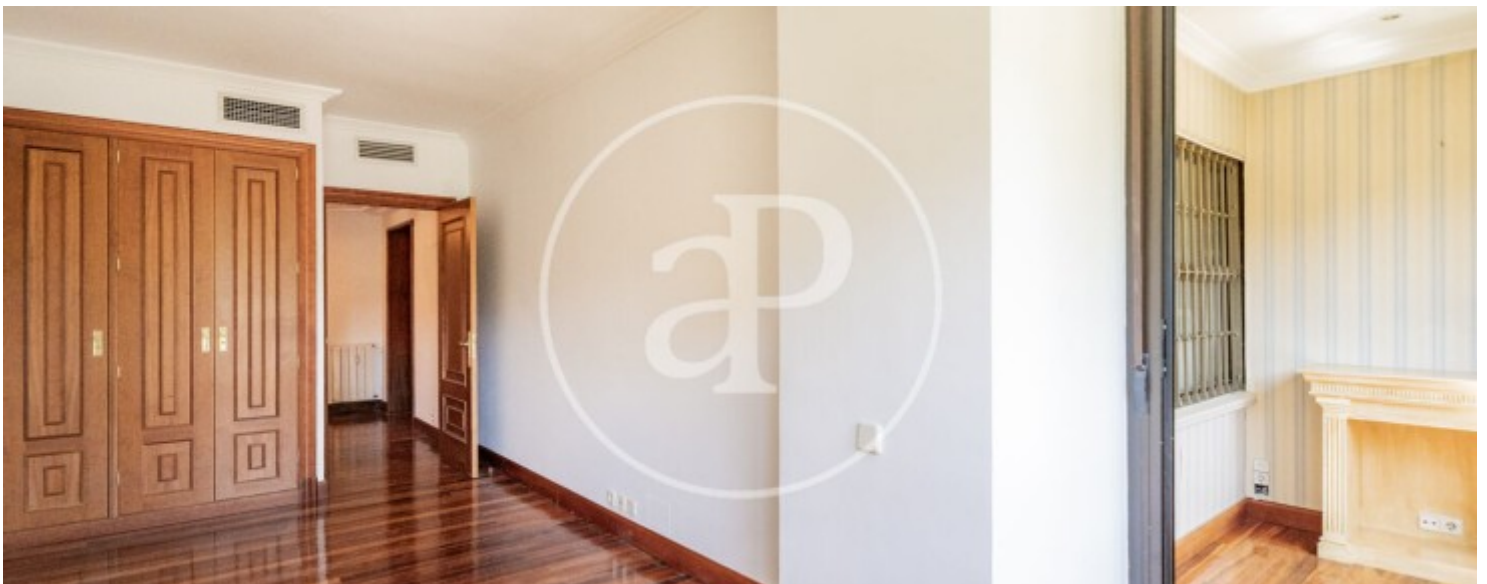

Nueva España, Madrid

REF. AM2606048