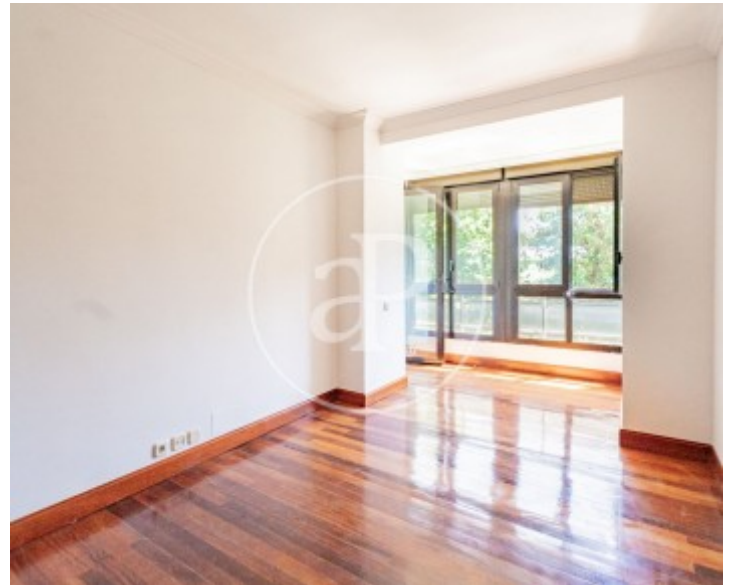

Nueva España, Madrid

REF. AM2606048