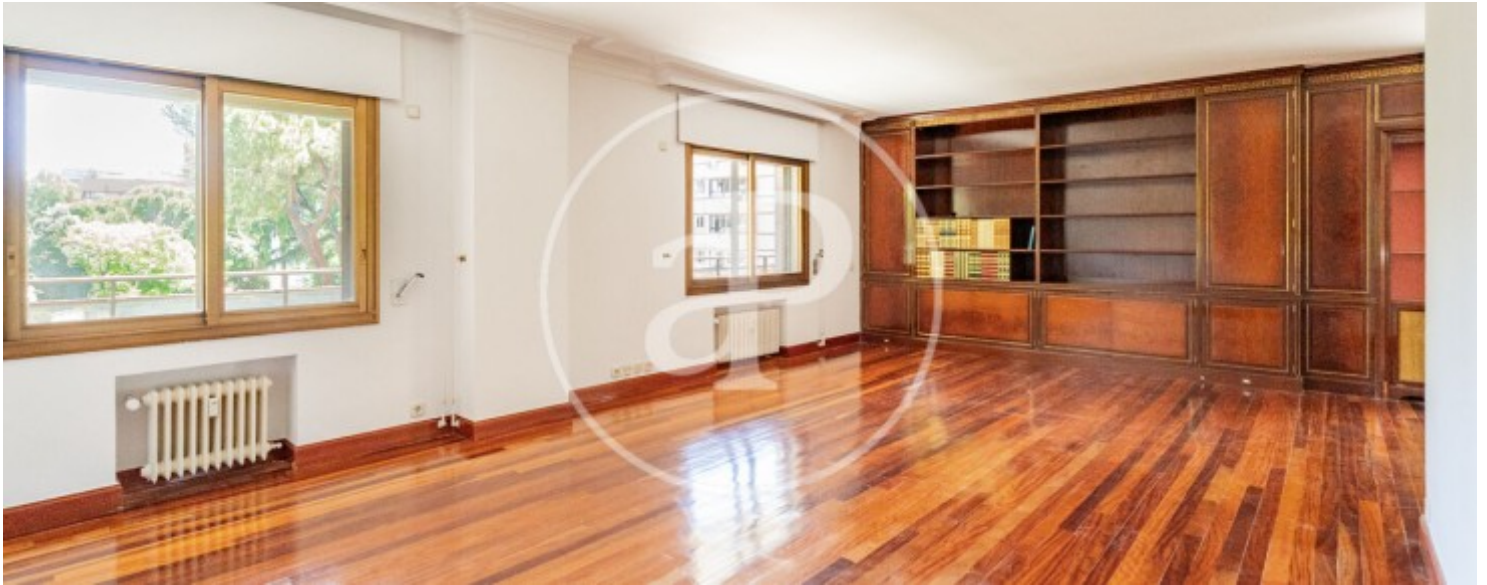

Nueva España, Madrid

REF. AM2606048