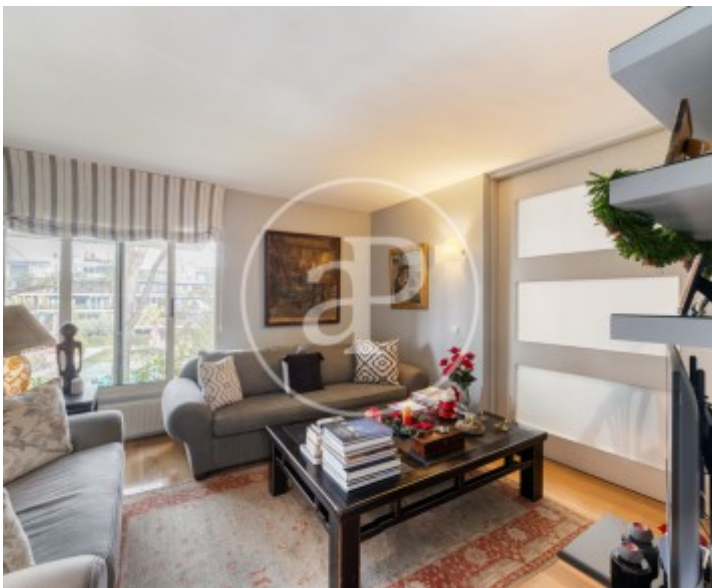

Nueva España, Madrid

REF. VM2501004