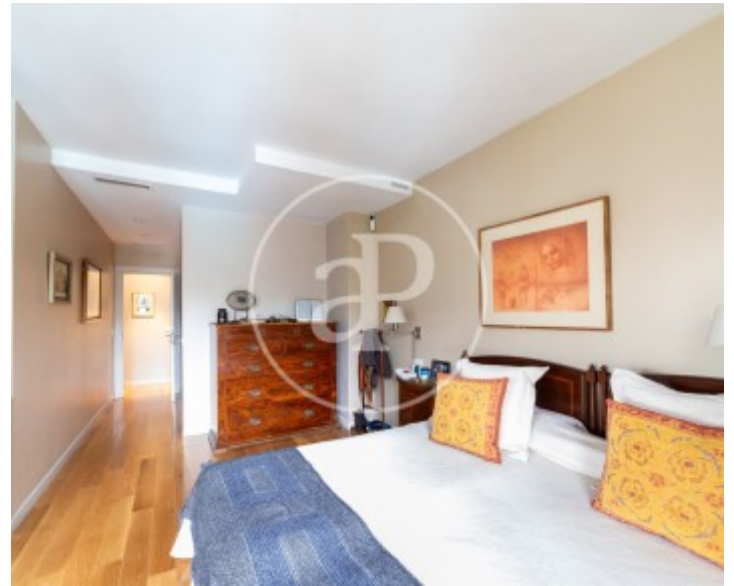

Nueva España, Madrid

REF. VM2501004

Les dades de cada immoble no són part d'una oferta o contracte. No s'ha de considerar exactes o factuais les declaracions fetes per aProperties, verbalment o per escrit, respecte de l'immoble, l'estat en què es troba o el seu valor. Les fotografies només mostren unes parts determinades de l'immoble tal com eren al moment que es van prendre. Les àrees, dimensions i les distàncies que es proporcionen només són aproximades i han de ser comprovades pel client. Les imatges generades pel l'ordinador solament són una indicació de la possible aparença de l'immoble, i poden canviar a qualsevol moment. La informació respecte a un immoble és susceptible de canviar a qualsevol moment.

Per **més informació** o
per concertar una cita

apropertiesmadrid@aproperties.es
Tel: 91 800 54 65
www.aproperties.es