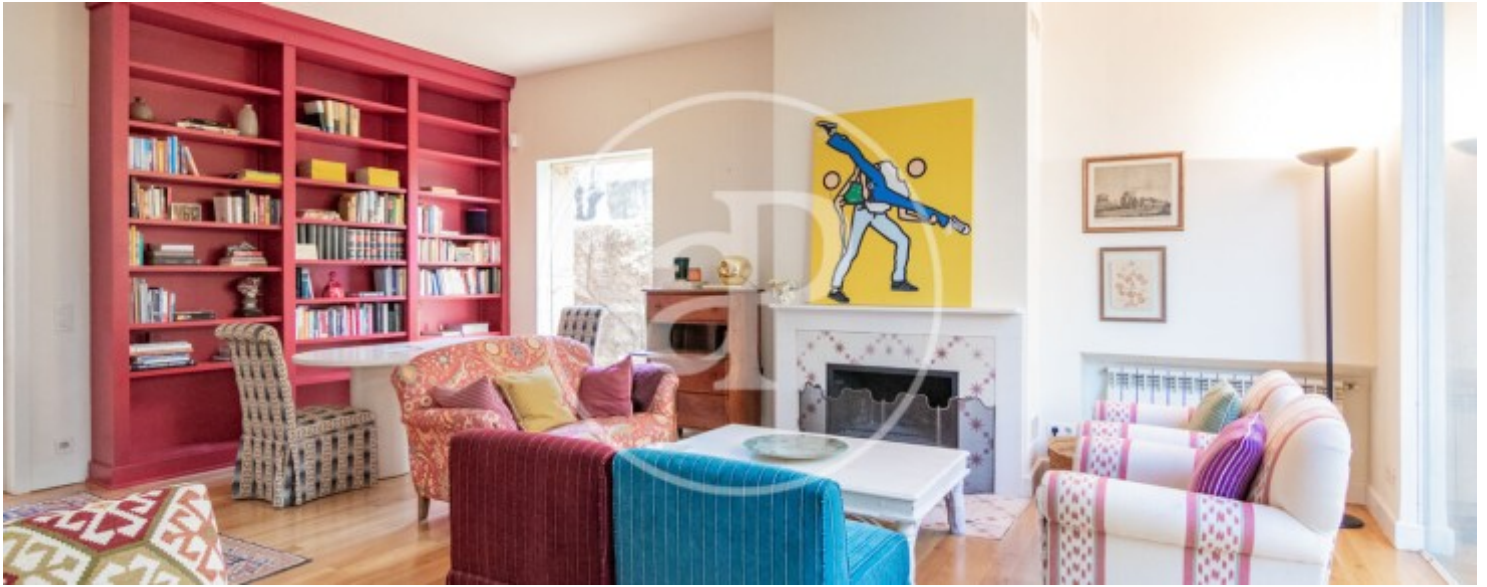

Nueva España, Madrid

REF. AM2605005