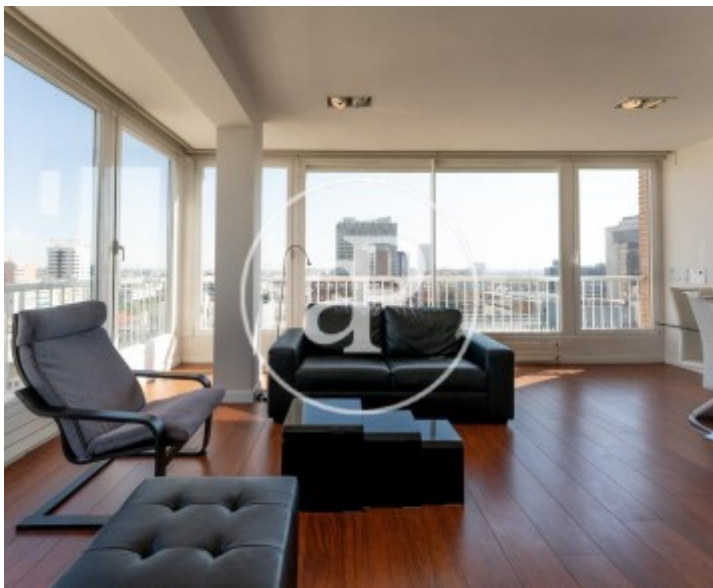

Nueva España, Madrid

REF. AM2105027