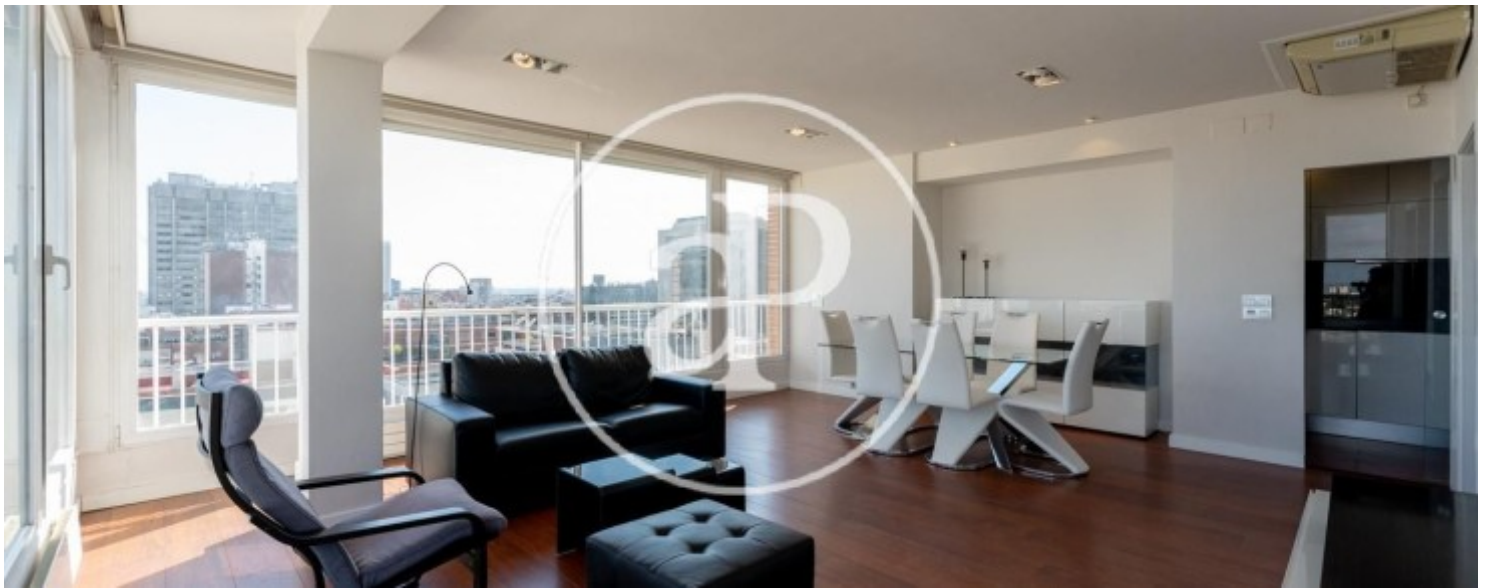

Nueva España, Madrid

REF. AM2105027