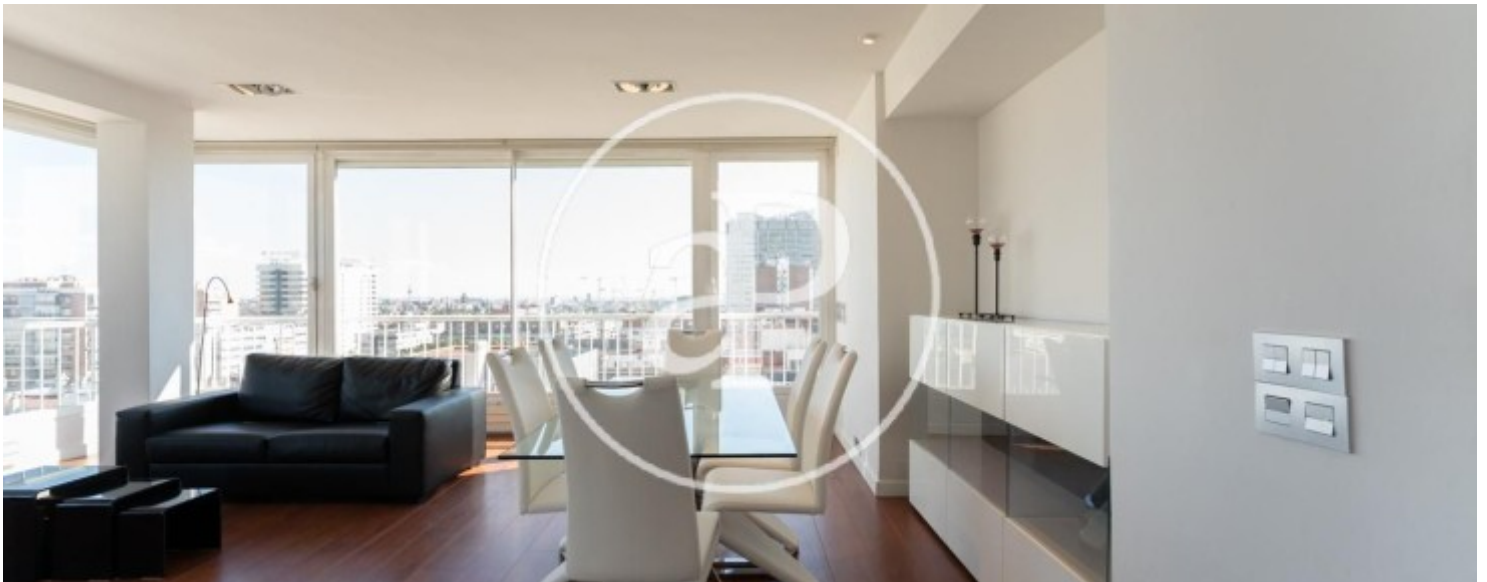

Nueva España, Madrid

REF. AM2105027