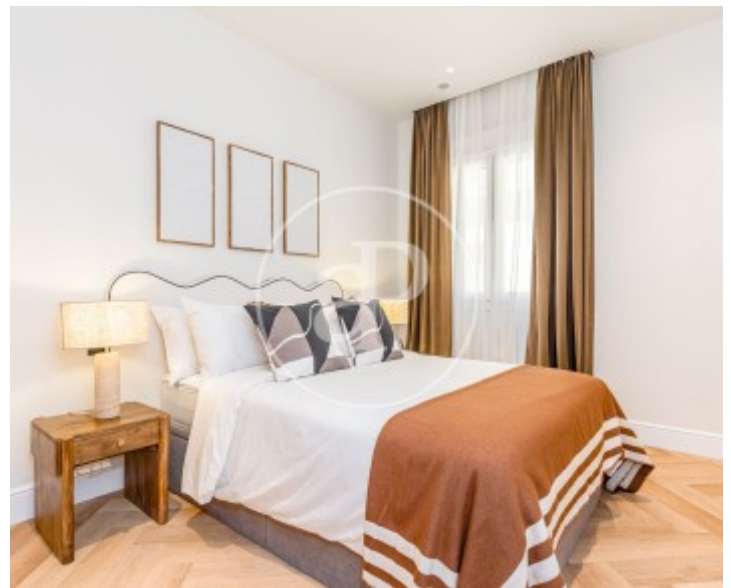

Lista, Madrid

REF. VM2509006

Les dades de cada immoble no són part d'una oferta o contracte. No s'ha de considerar exactes o factuais les declaracions fetes per aProperties, verbalment o per escrit, respecte de l'immoble, l'estat en què es troba o el seu valor. Les fotografies només mostren unes parts determinades de l'immoble tal com eren al moment que es van prendre. Les àrees, dimensions i les distàncies que es proporcionen només són aproximades i han de ser comprovades pel client. Les imatges generades pel l'ordinador solament són una indicació de la possible aparença de l'immoble, i poden canviar a qualsevol moment. La informació respecte a un immoble és susceptible de canviar a qualsevol moment.

Per **més informació** o
per concertar una cita

apropertiesmadrid@aproperties.es
Tel: 91 800 54 65
www.aproperties.es