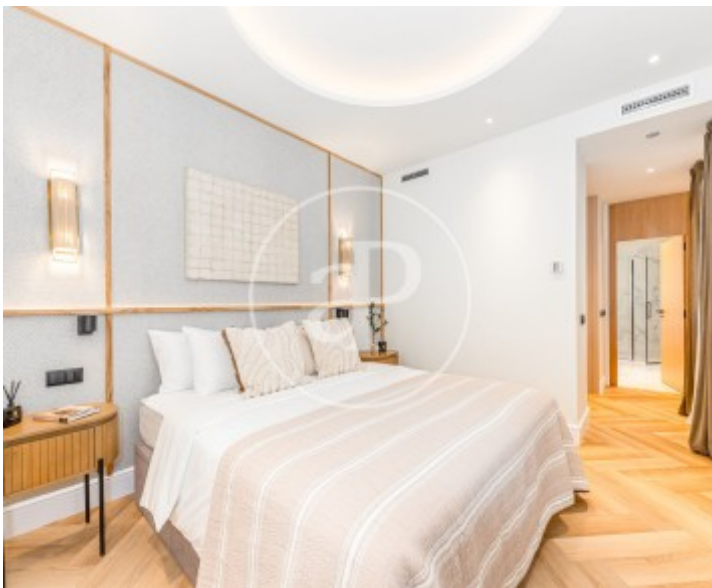

Lista, Madrid

REF. VM2509006

Les dades de cada immoble no són part d'una oferta o contracte. No s'ha de considerar exactes o factuais les declaracions fetes per aProperties, verbalment o per escrit, respecte de l'immoble, l'estat en què es troba o el seu valor. Les fotografies només mostren unes parts determinades de l'immoble tal com eren al moment que es van prendre. Les àrees, dimensions i les distàncies que es proporcionen només són aproximades i han de ser comprovades pel client. Les imatges generades pel l'ordinador solament són una indicació de la possible aparença de l'immoble, i poden canviar a qualsevol moment. La informació respecte a un immoble és susceptible de canviar a qualsevol moment.

Per **més informació** o
per concertar una cita

apropertiesmadrid@aproperties.es
Tel: 91 800 54 65
www.aproperties.es