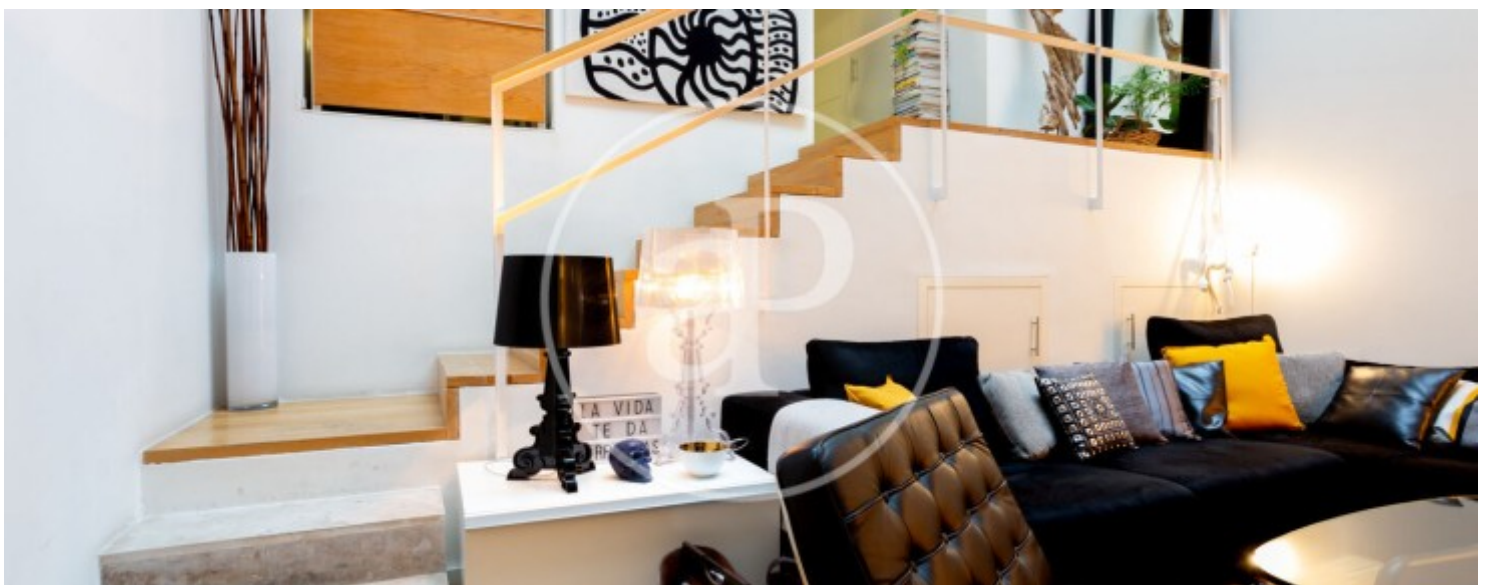

Lavapiés - Embajadores, Madrid

REF. AM2604091