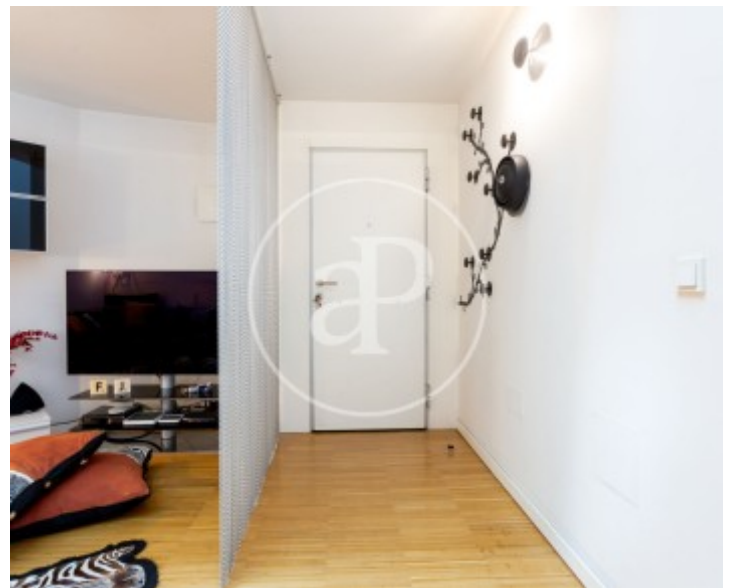

Lavapiés - Embajadores, Madrid

REF. AM2604091