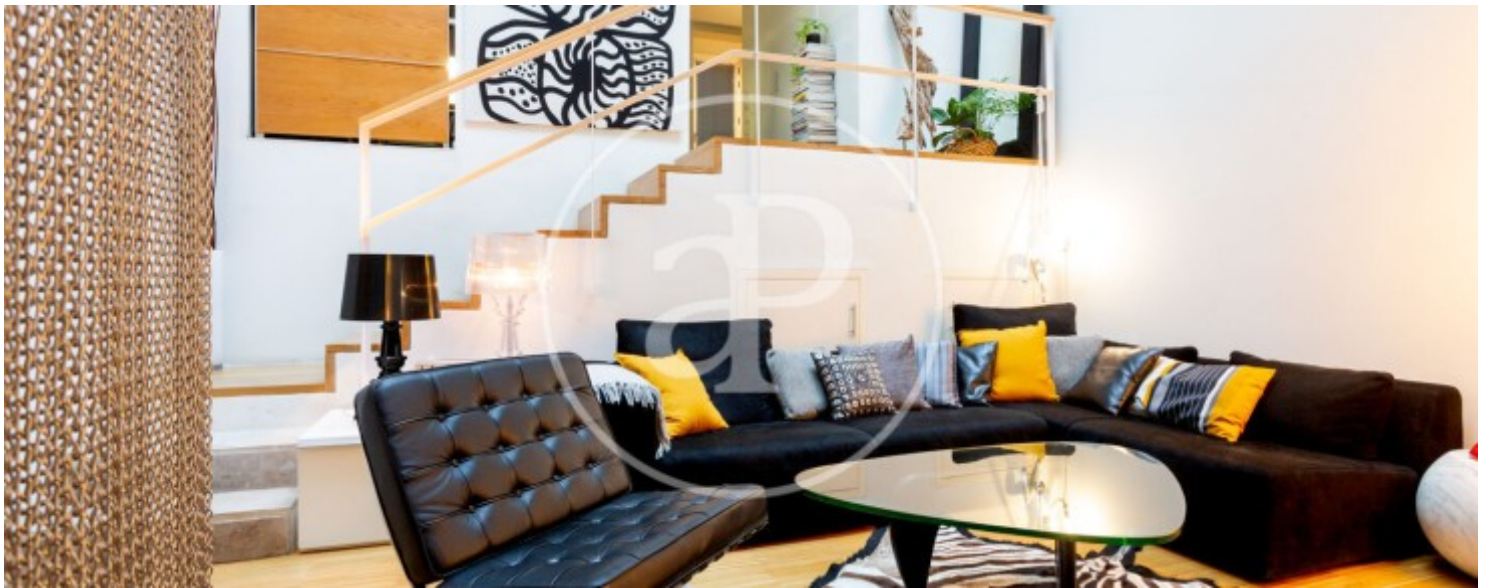

Lavapiés - Embajadores, Madrid

REF. AM2604091