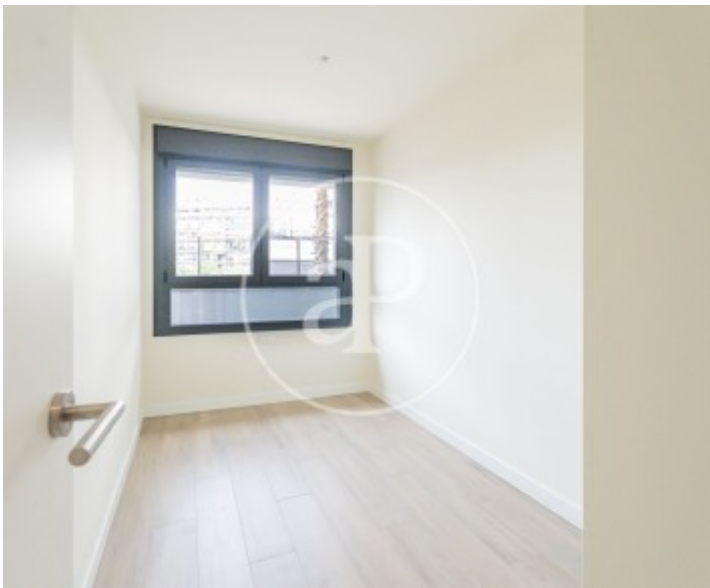

Imperial, Madrid

REF. AM2602023

Les dades de cada immoble no són part d'una oferta o contracte. No s'ha de considerar exactes o factuais les declaracions fetes per aProperties, verbalment o per escrit, respecte de l'immoble, l'estat en què es troba o el seu valor. Les fotografies només mostren unes parts determinades de l'immoble tal com eren al moment que es van prendre. Les àrees, dimensions i les distàncies que es proporcionen només són aproximades i han de ser comprovades pel client. Les imatges generades pel l' ordinador solament són una indicació de la possible aparença de l'immoble, i poden canviar a qualsevol moment. La informació respecte a un immoble és susceptible de canviar a qualsevol moment.

Per **més informació** o
per concertar una cita

apropertiesmadrid@aproperties.es
Tel: 91 800 54 65
www.aproperties.es