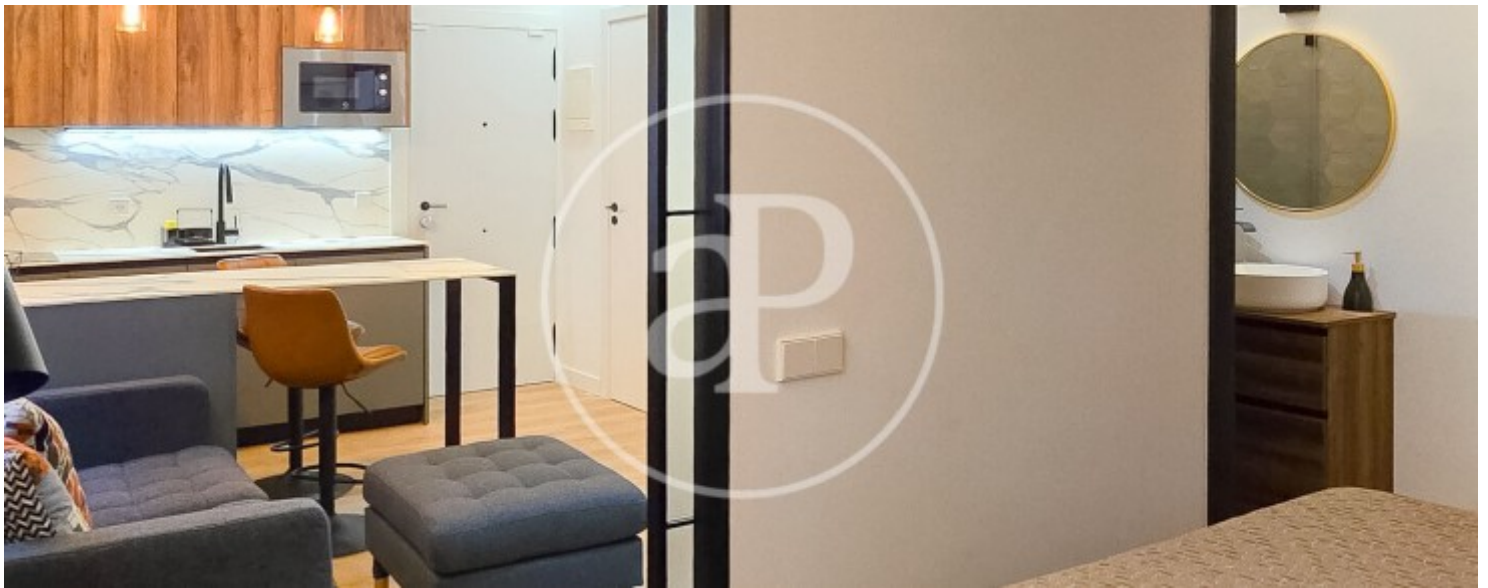

Imperial, Madrid

REF. AM2603045