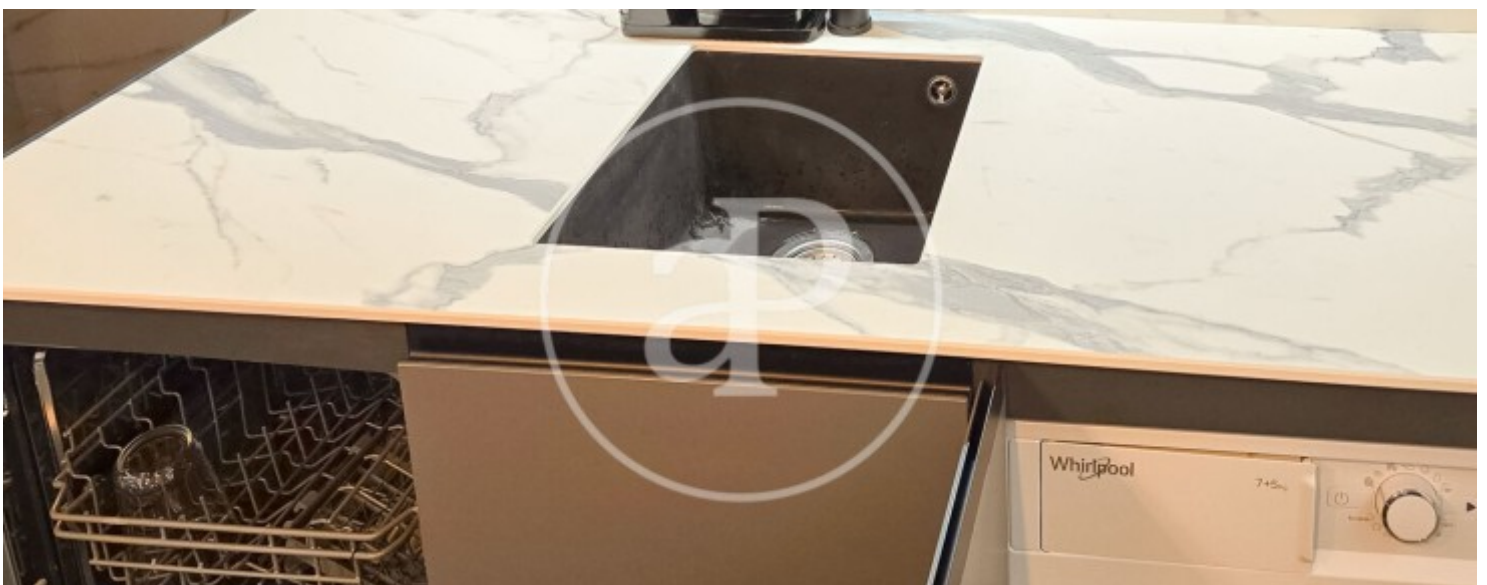

Imperial, Madrid

REF. AM2603045