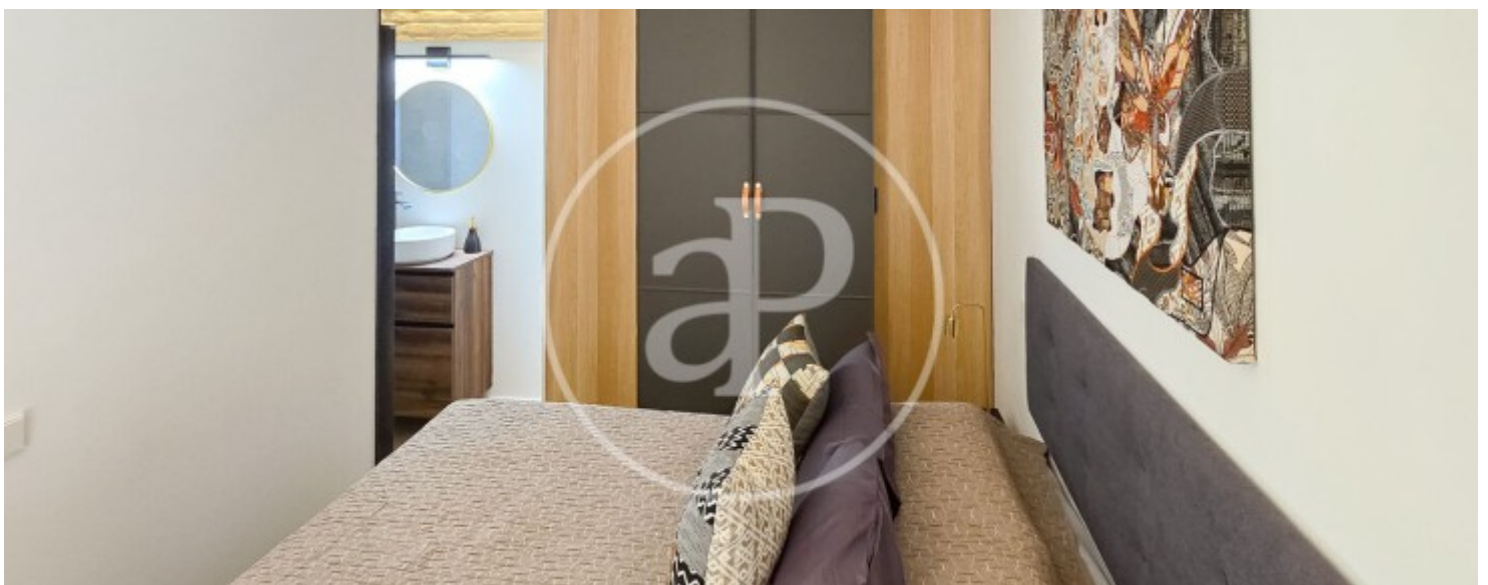

Imperial, Madrid

REF. AM2603045