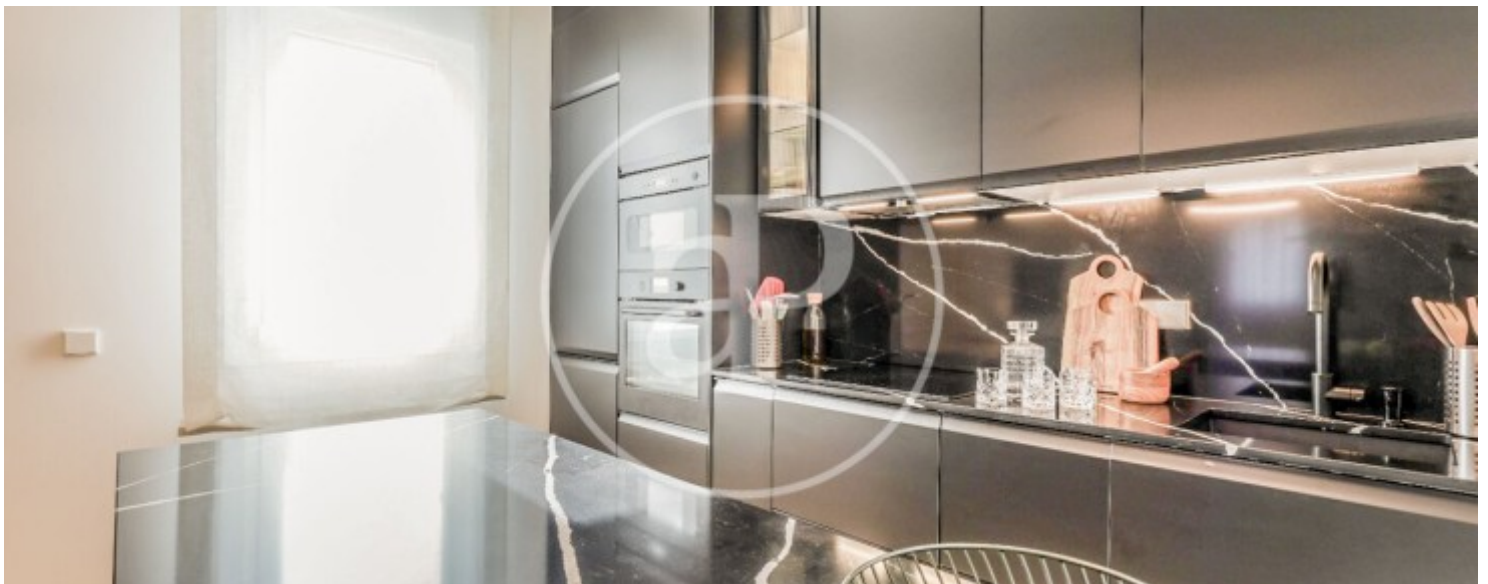

Ibiza, Madrid

REF. AM2604102