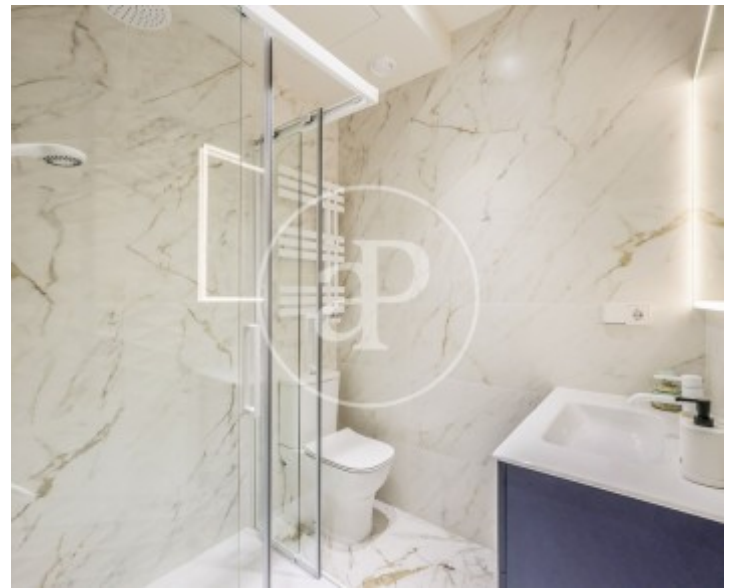

Ibiza, Madrid

REF. AM2604102

Les dades de cada immoble no són part d'una oferta o contracte. No s'ha de considerar exactes o factuais les declaracions fetes per aProperties, verbalment o per escrit, respecte de l'immoble, l'estat en què es troba o el seu valor. Les fotografies només mostren unes parts determinades de l'immoble tal com eren al moment que es van prendre. Les àrees, dimensions i les distàncies que es proporcionen només són aproximades i han de ser comprovades pel client. Les imatges generades pel l' ordinador solament són una indicació de la possible aparença de l'immoble, i poden canviar a qualsevol moment. La informació respecte a un immoble és susceptible de canviar a qualsevol moment.

Per **més informació** o
per concertar una cita

apropertiesmadrid@aproperties.es
Tel: 91 800 54 65
www.aproperties.es