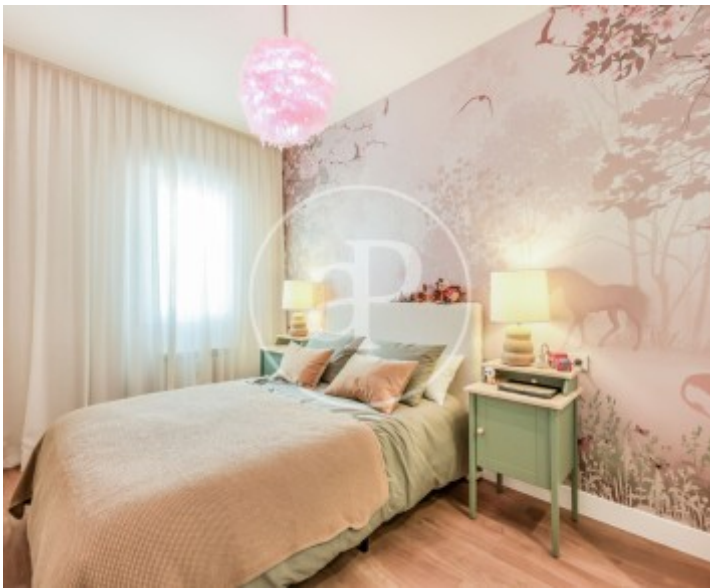

Ibiza, Madrid

REF. AM2604102

Les dades de cada immoble no són part d'una oferta o contracte. No s'ha de considerar exactes o factuais les declaracions fetes per aProperties, verbalment o per escrit, respecte de l'immoble, l'estat en què es troba o el seu valor. Les fotografies només mostren unes parts determinades de l'immoble tal com eren al moment que es van prendre. Les àrees, dimensions i les distàncies que es proporcionen només són aproximades i han de ser comprovades pel client. Les imatges generades pel l' ordinador solament són una indicació de la possible aparença de l'immoble, i poden canviar a qualsevol moment. La informació respecte a un immoble és susceptible de canviar a qualsevol moment.

Per **més informació** o
per concertar una cita

apropertiesmadrid@aproperties.es
Tel: 91 800 54 65
www.aproperties.es