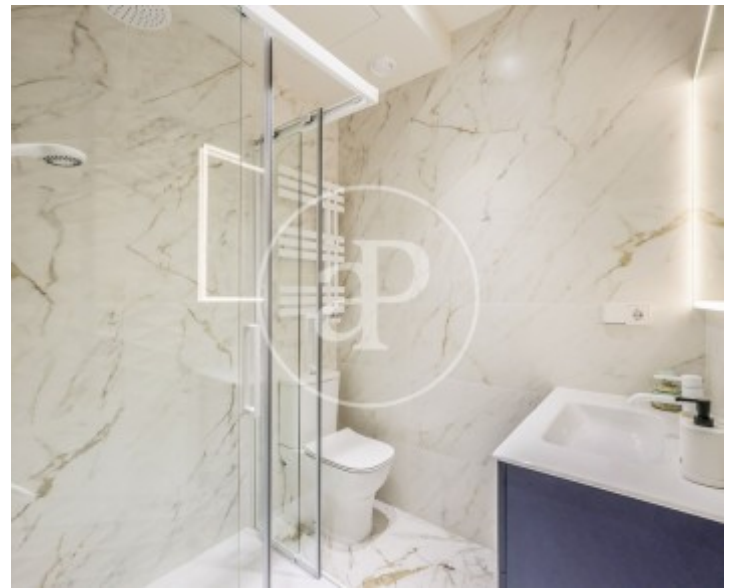

Ibiza, Madrid

REF. AM2604102

Les dades de cada immoble no són part d'una oferta o contracte. No s'ha de considerar exactes o factuais les declaracions fetes per aProperties, verbalment o per escrit, respecte de l'immoble, l'estat en què es troba o el seu valor. Les fotografies només mostren unes parts determinades de l'immoble tal com eren al moment que es van prendre. Les àrees, dimensions i les distàncies que es proporcionen només són aproximades i han de ser comprovades pel client. Les imatges generades pel l'ordinador solament són una indicació de la possible aparença de l'immoble, i poden canviar a qualsevol moment. La informació respecte a un immoble és susceptible de canviar a qualsevol moment.

Per **més informació** o
per concertar una cita

apropertiesmadrid@aproperties.es
Tel: 91 800 54 65
www.aproperties.es