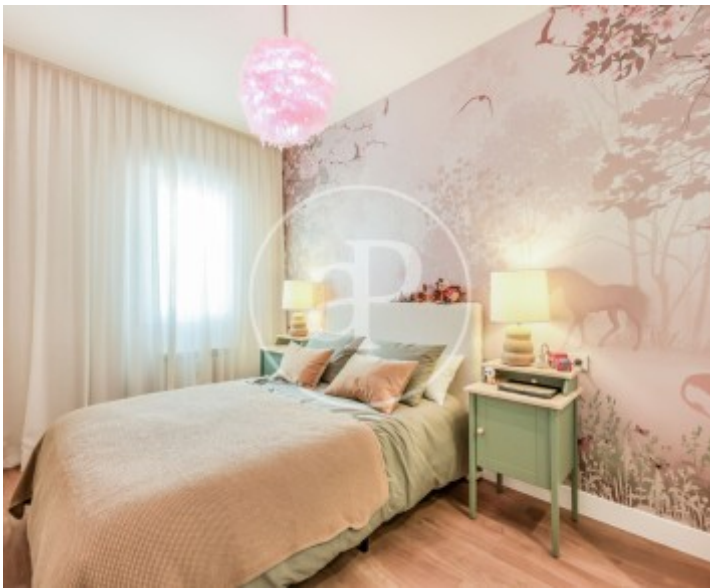

Ibiza, Madrid

REF. AM2604102

Les dades de cada immoble no són part d'una oferta o contracte. No s'ha de considerar exactes o factuais les declaracions fetes per aProperties, verbalment o per escrit, respecte de l'immoble, l'estat en què es troba o el seu valor. Les fotografies només mostren unes parts determinades de l'immoble tal com eren al moment que es van prendre. Les àrees, dimensions i les distàncies que es proporcionen només són aproximades i han de ser comprovades pel client. Les imatges generades pel l'ordinador solament són una indicació de la possible aparença de l'immoble, i poden canviar a qualsevol moment. La informació respecte a un immoble és susceptible de canviar a qualsevol moment.

Per **més informació** o
per concertar una cita

apropertiesmadrid@aproperties.es
Tel: 91 800 54 65
www.aproperties.es