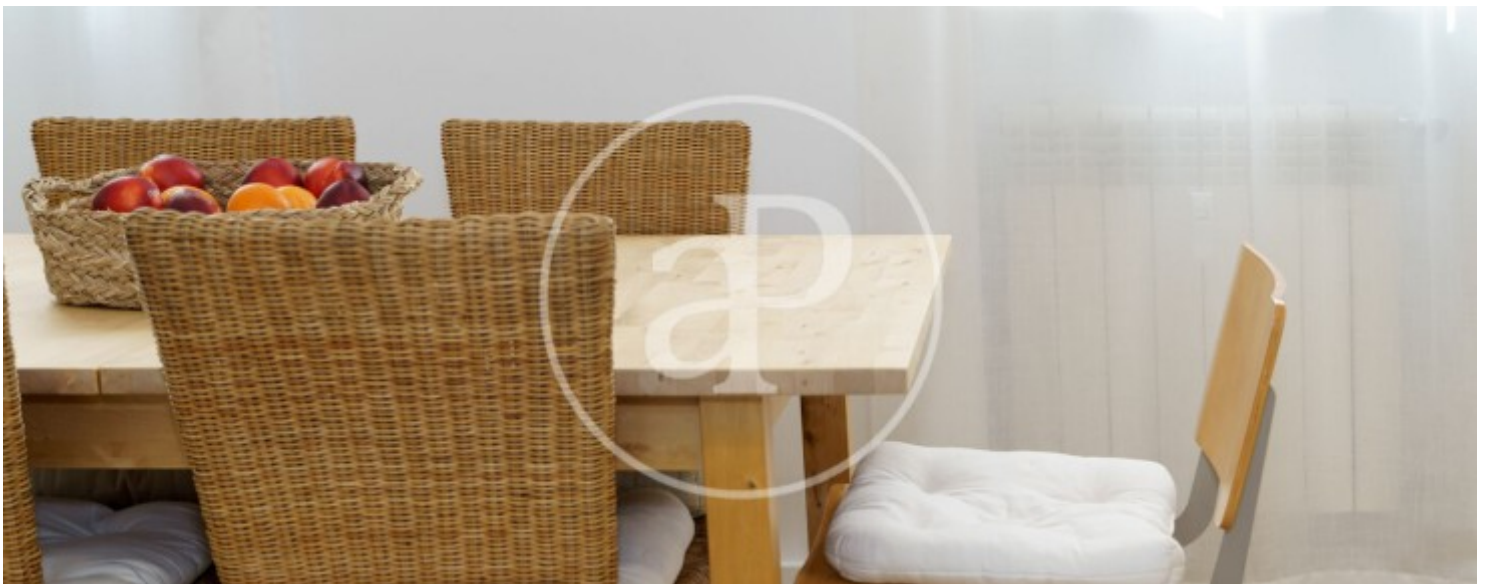

Ibiza, Madrid

REF. AM2505088