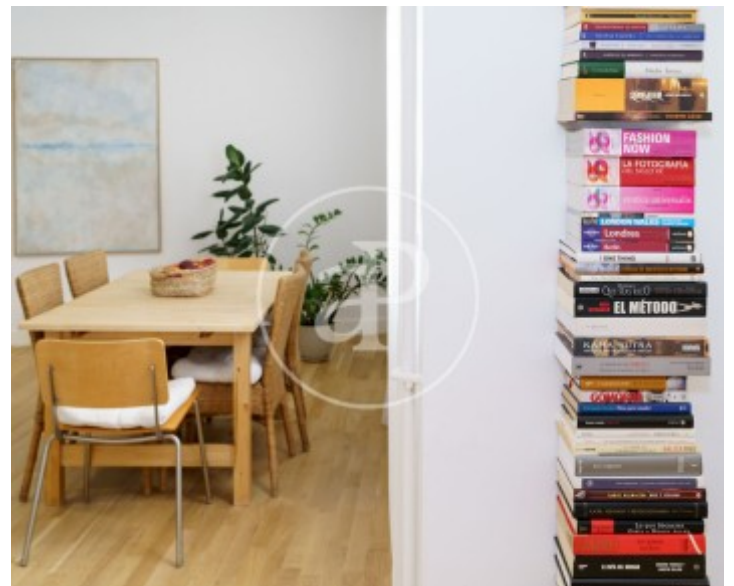

Ibiza, Madrid

REF. AM2505088