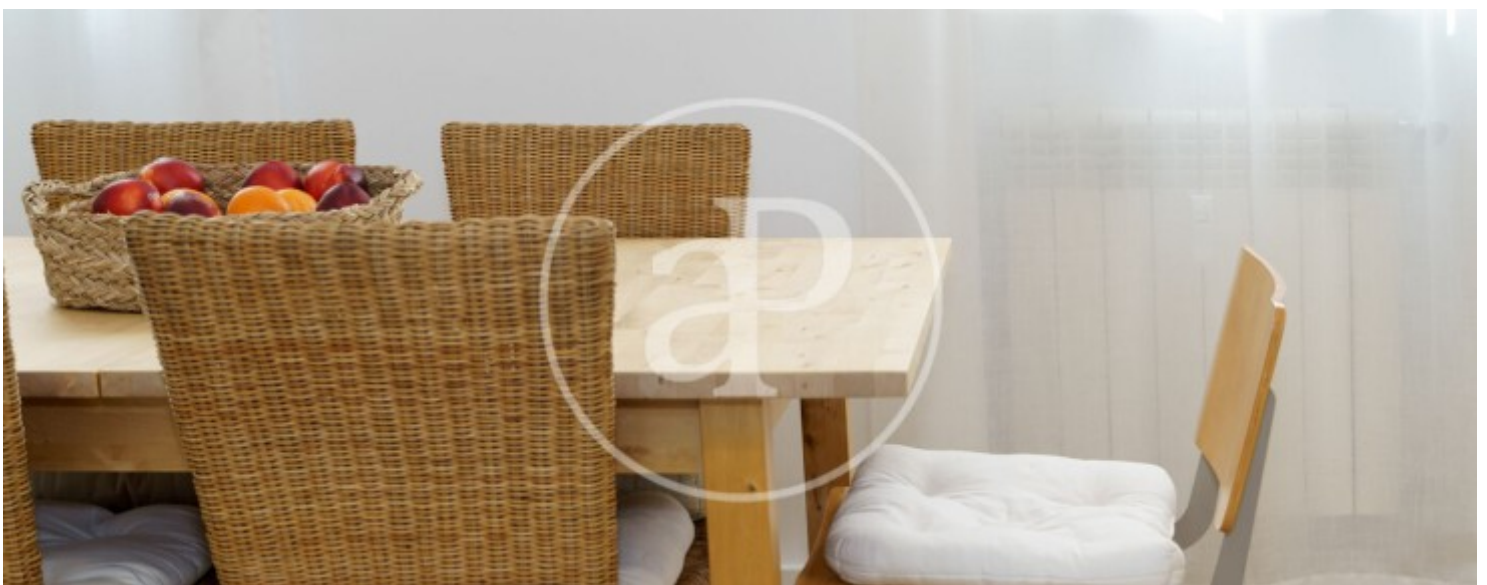

Ibiza, Madrid

REF. AM2505088