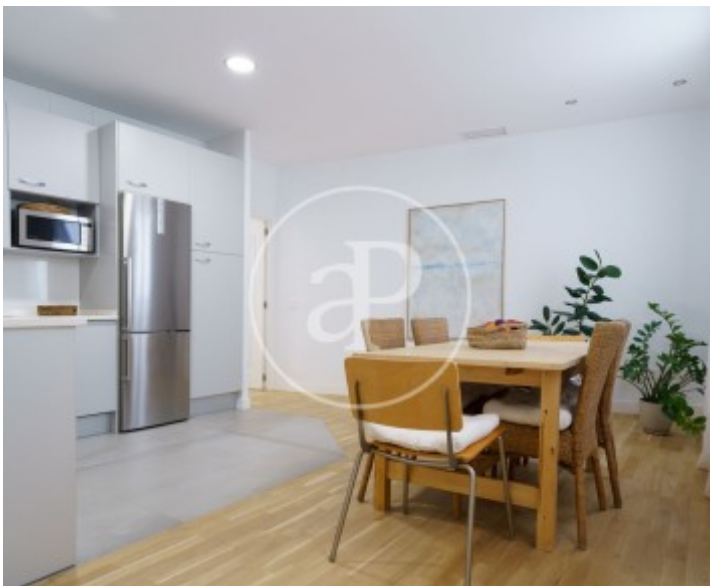

Ibiza, Madrid

REF. AM2505088