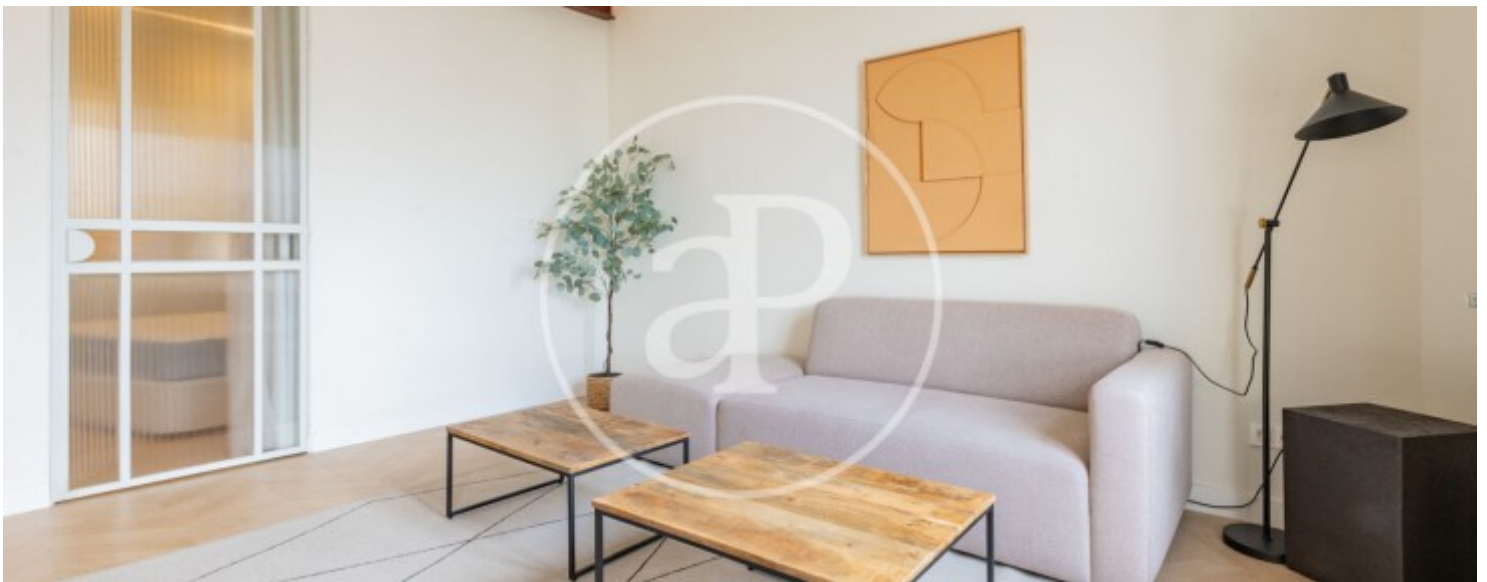

Ibiza, Madrid

REF. AM2605002