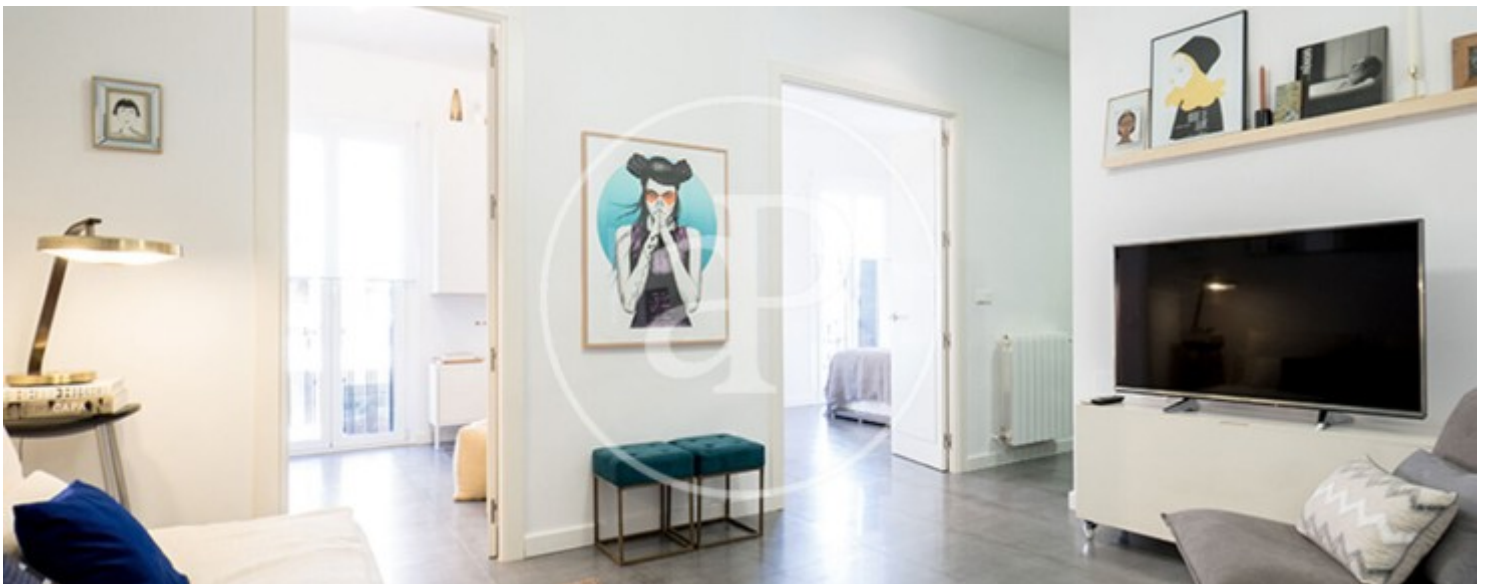

Ibiza, Madrid

REF. AM2505075