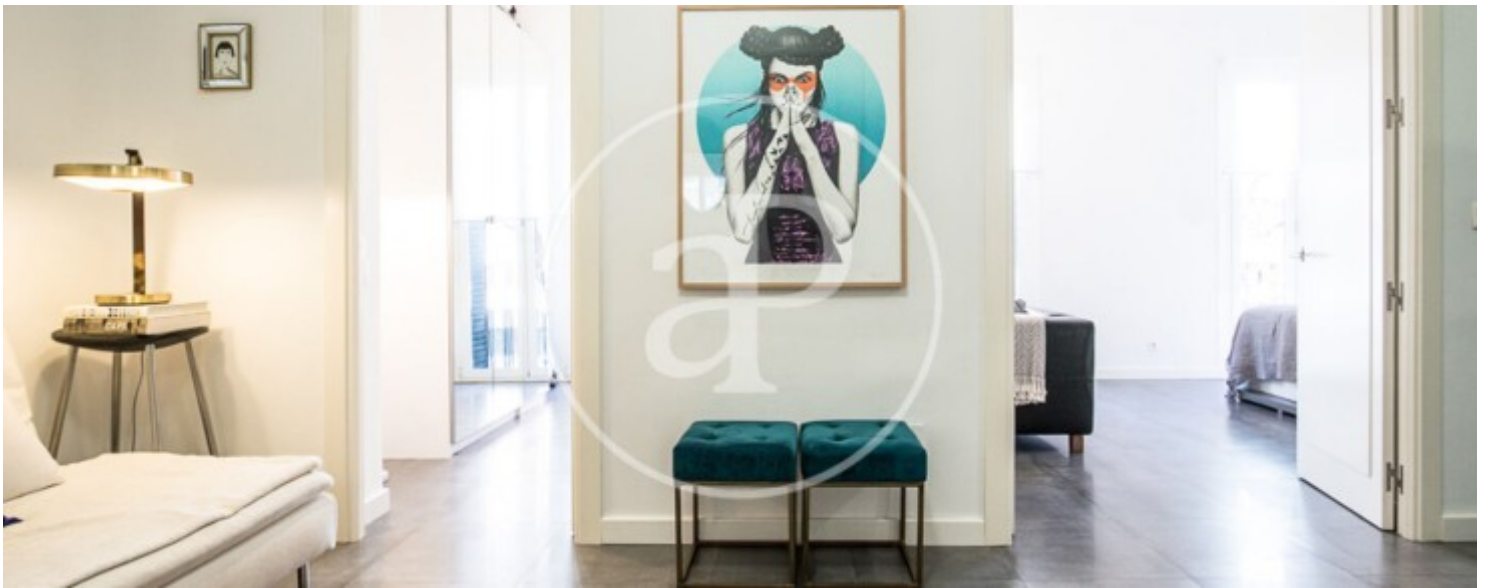

Ibiza, Madrid

REF. AM2505075