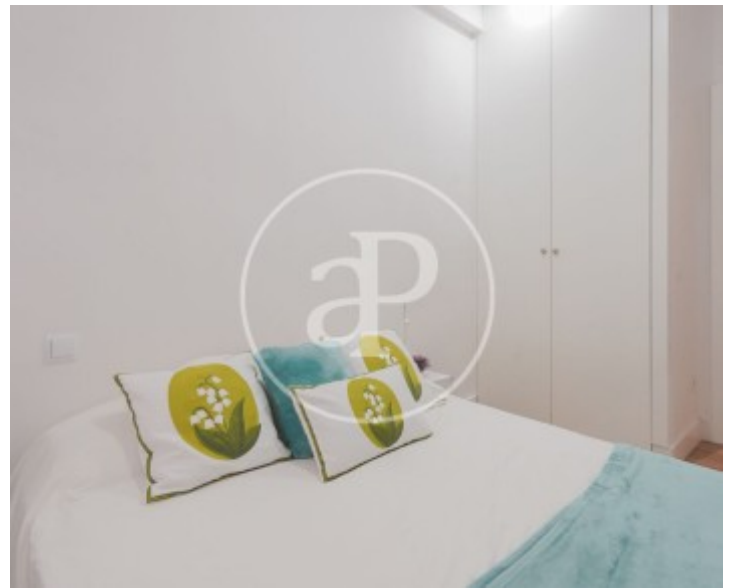

Ibiza, Madrid

REF. AM2606043

Les dades de cada immoble no són part d'una oferta o contracte. No s'ha de considerar exactes o factuais les declaracions fetes per aProperties, verbalment o per escrit, respecte de l'immoble, l'estat en què es troba o el seu valor. Les fotografies només mostren unes parts determinades de l'immoble tal com eren al moment que es van prendre. Les àrees, dimensions i les distàncies que es proporcionen només són aproximades i han de ser comprovades pel client. Les imatges generades pel l' ordinador solament són una indicació de la possible aparença de l'immoble, i poden canviar a qualsevol moment. La informació respecte a un immoble és susceptible de canviar a qualsevol moment.

Per **més informació** o
per concertar una cita

apropertiesmadrid@aproperties.es
Tel: 91 800 54 65
www.aproperties.es