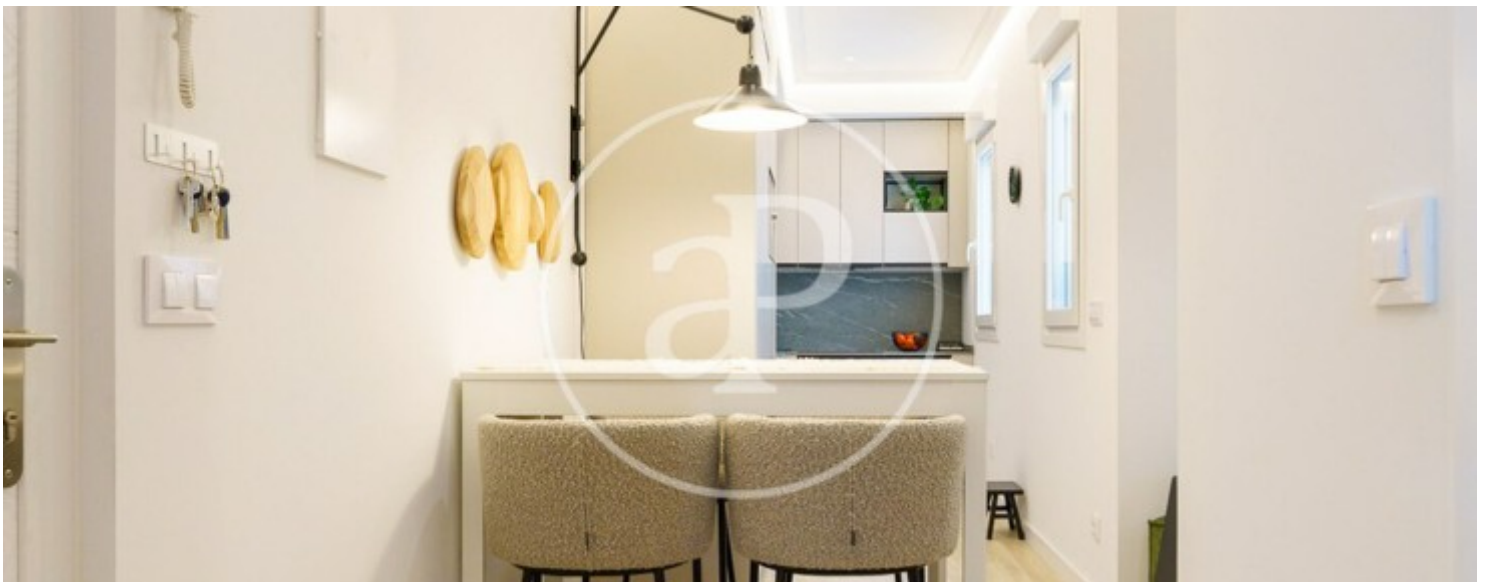

Ibiza, Madrid

REF. AM2604065