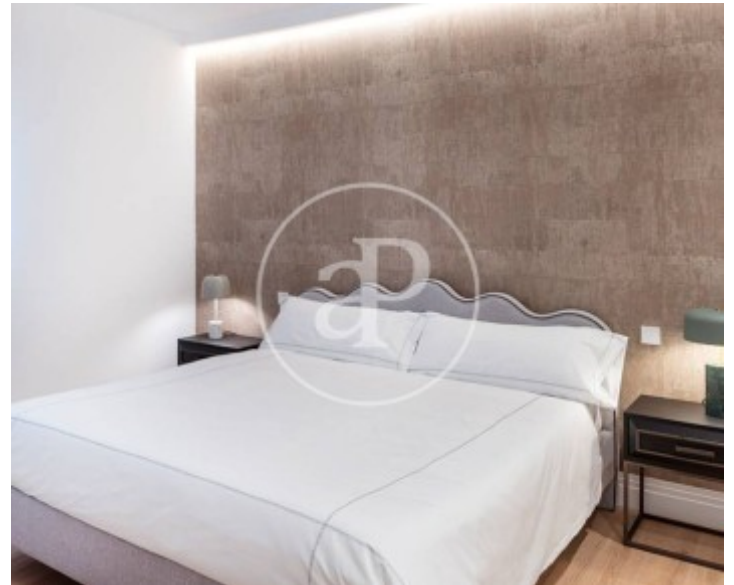

Ibiza, Madrid

REF. AM2604050