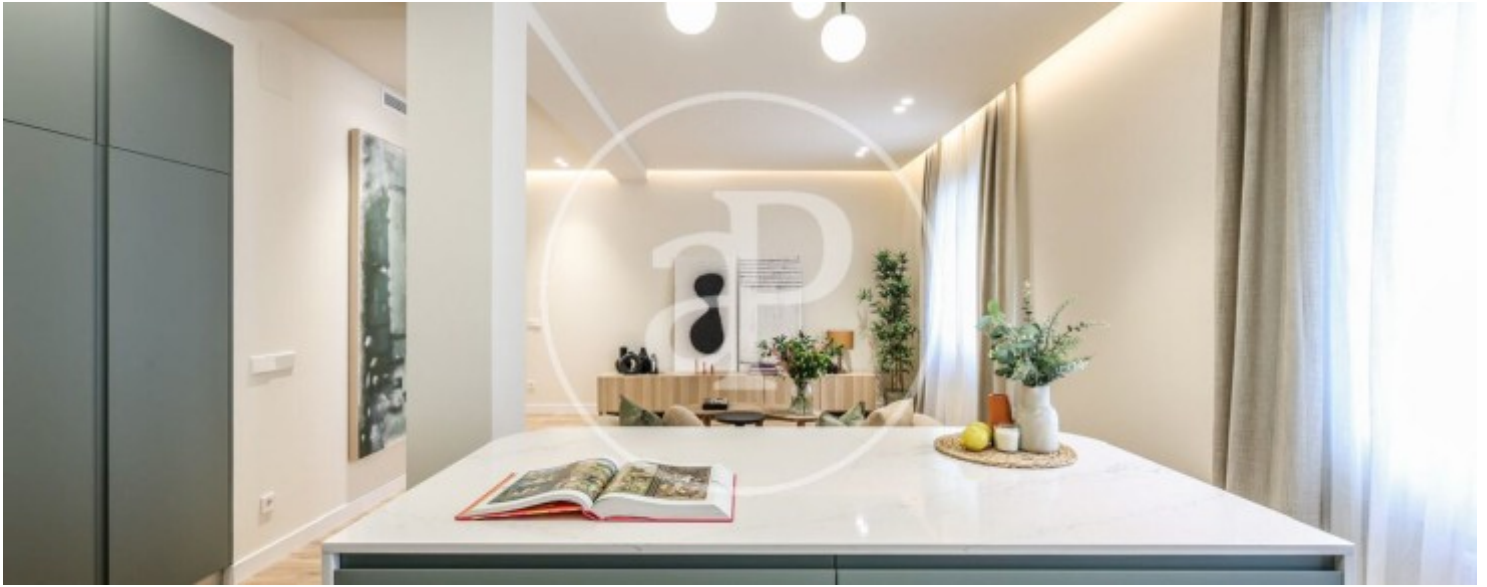

Ibiza, Madrid

REF. VM2506035