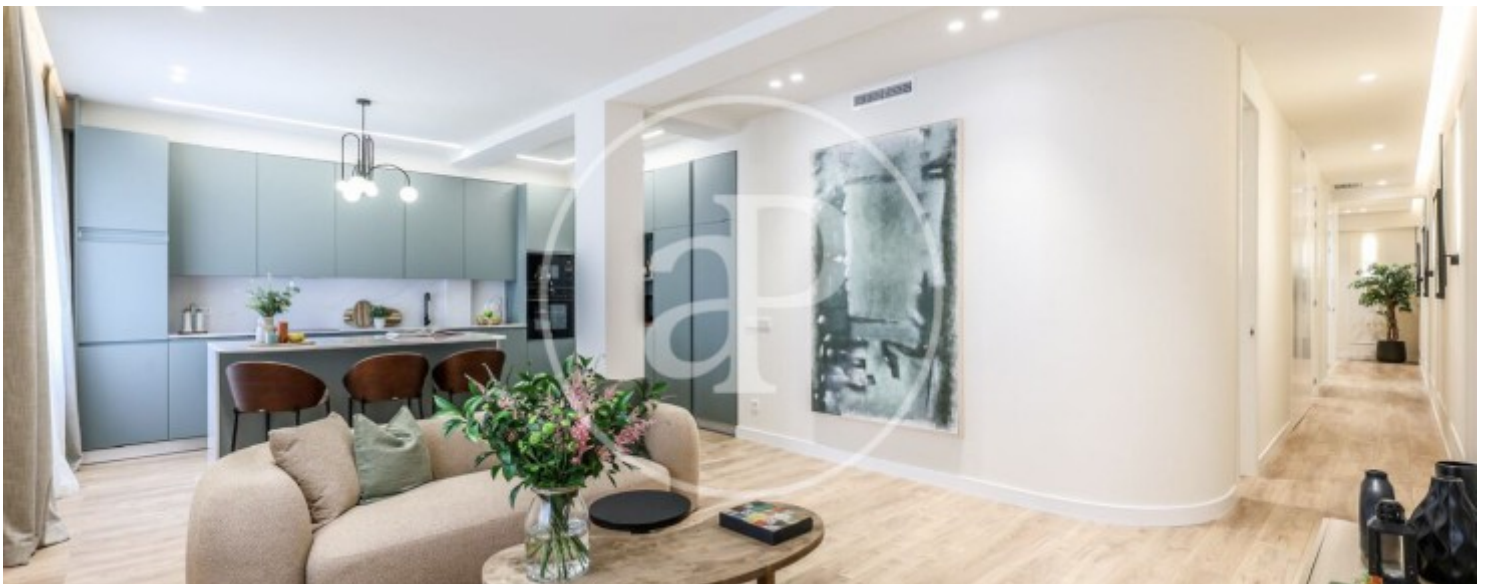

Ibiza, Madrid

REF. VM2506035