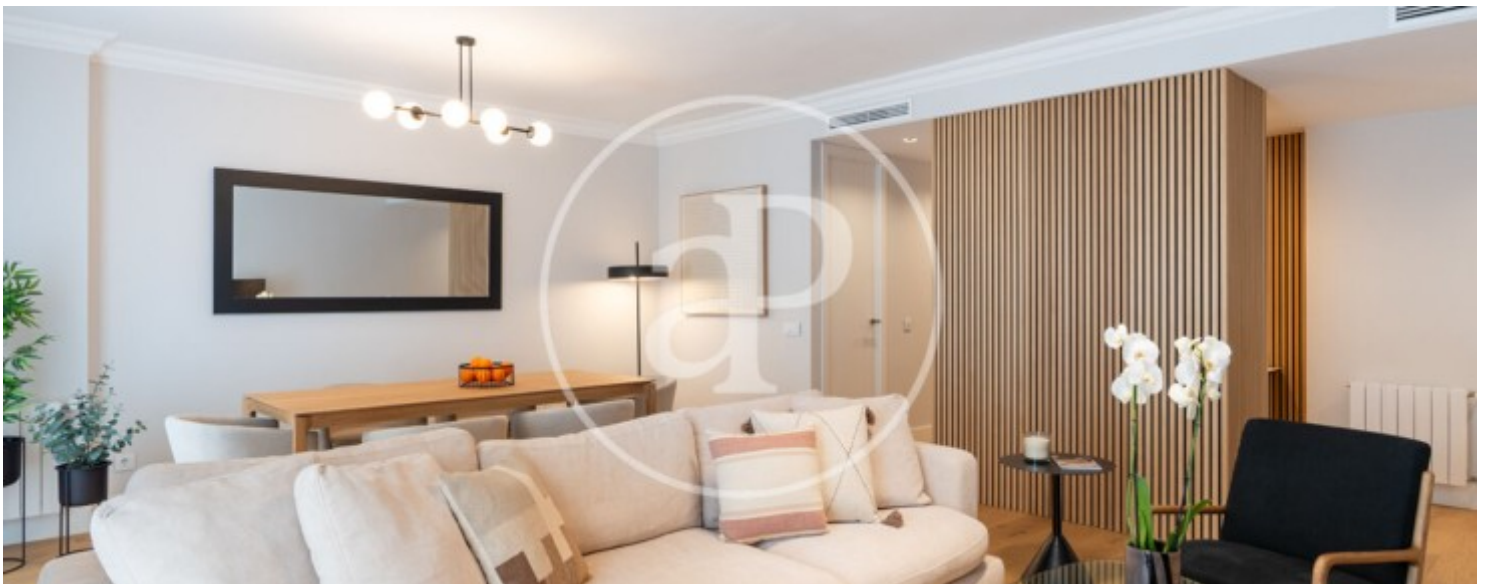

Ibiza, Madrid

REF. AM2505018