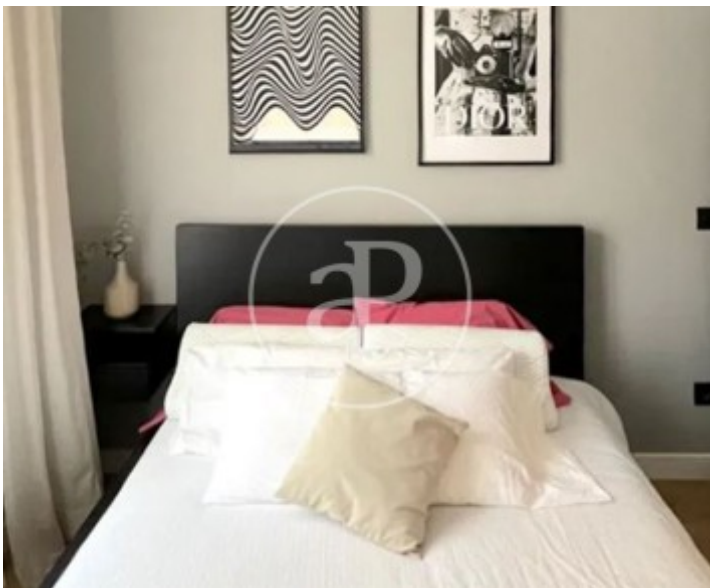

Ibiza, Madrid

REF. AM2606083

Les dades de cada immoble no són part d'una oferta o contracte. No s'ha de considerar exactes o factuais les declaracions fetes per aProperties, verbalment o per escrit, respecte de l'immoble, l'estat en què es troba o el seu valor. Les fotografies només mostren unes parts determinades de l'immoble tal com eren al moment que es van prendre. Les àrees, dimensions i les distàncies que es proporcionen només són aproximades i han de ser comprovades pel client. Les imatges generades pel l' ordinador solament són una indicació de la possible aparença de l'immoble, i poden canviar a qualsevol moment. La informació respecte a un immoble és susceptible de canviar a qualsevol moment.

Per **més informació** o
per concertar una cita

apropertiesmadrid@aproperties.es
Tel: 91 800 54 65
www.aproperties.es