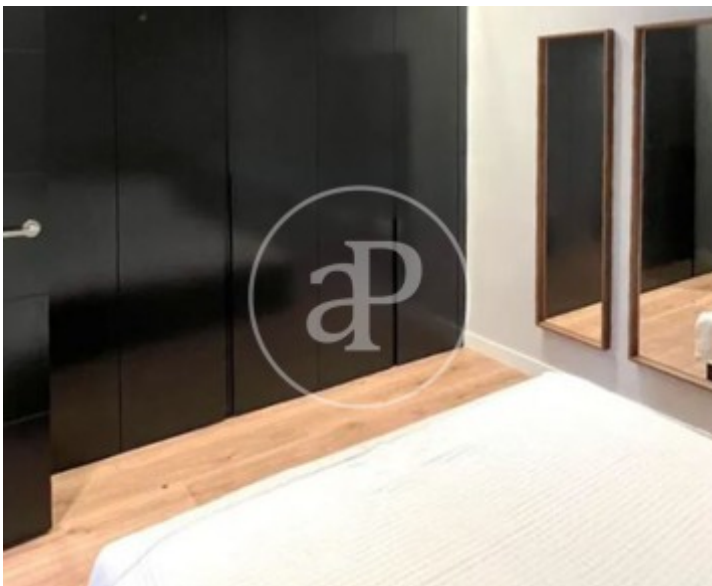

Ibiza, Madrid

REF. AM2606083

Les dades de cada immoble no són part d'una oferta o contracte. No s'ha de considerar exactes o factuais les declaracions fetes per aProperties, verbalment o per escrit, respecte de l'immoble, l'estat en què es troba o el seu valor. Les fotografies només mostren unes parts determinades de l'immoble tal com eren al moment que es van prendre. Les àrees, dimensions i les distàncies que es proporcionen només són aproximades i han de ser comprovades pel client. Les imatges generades pel l'ordinador solament són una indicació de la possible aparença de l'immoble, i poden canviar a qualsevol moment. La informació respecte a un immoble és susceptible de canviar a qualsevol moment.

Per **més informació** o
per concertar una cita

apropertiesmadrid@aproperties.es
Tel: 91 800 54 65
www.aproperties.es