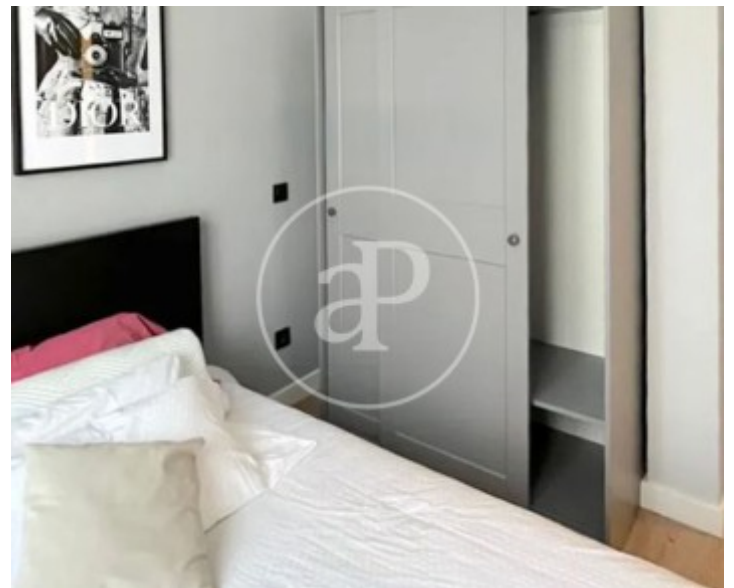

Ibiza, Madrid

REF. AM2606083

Les dades de cada immoble no són part d'una oferta o contracte. No s'ha de considerar exactes o factuais les declaracions fetes per aProperties, verbalment o per escrit, respecte de l'immoble, l'estat en què es troba o el seu valor. Les fotografies només mostren unes parts determinades de l'immoble tal com eren al moment que es van prendre. Les àrees, dimensions i les distàncies que es proporcionen només són aproximades i han de ser comprovades pel client. Les imatges generades pel l' ordinador solament són una indicació de la possible aparença de l'immoble, i poden canviar a qualsevol moment. La informació respecte a un immoble és susceptible de canviar a qualsevol moment.

Per **més informació** o
per concertar una cita

apropertiesmadrid@aproperties.es
Tel: 91 800 54 65
www.aproperties.es