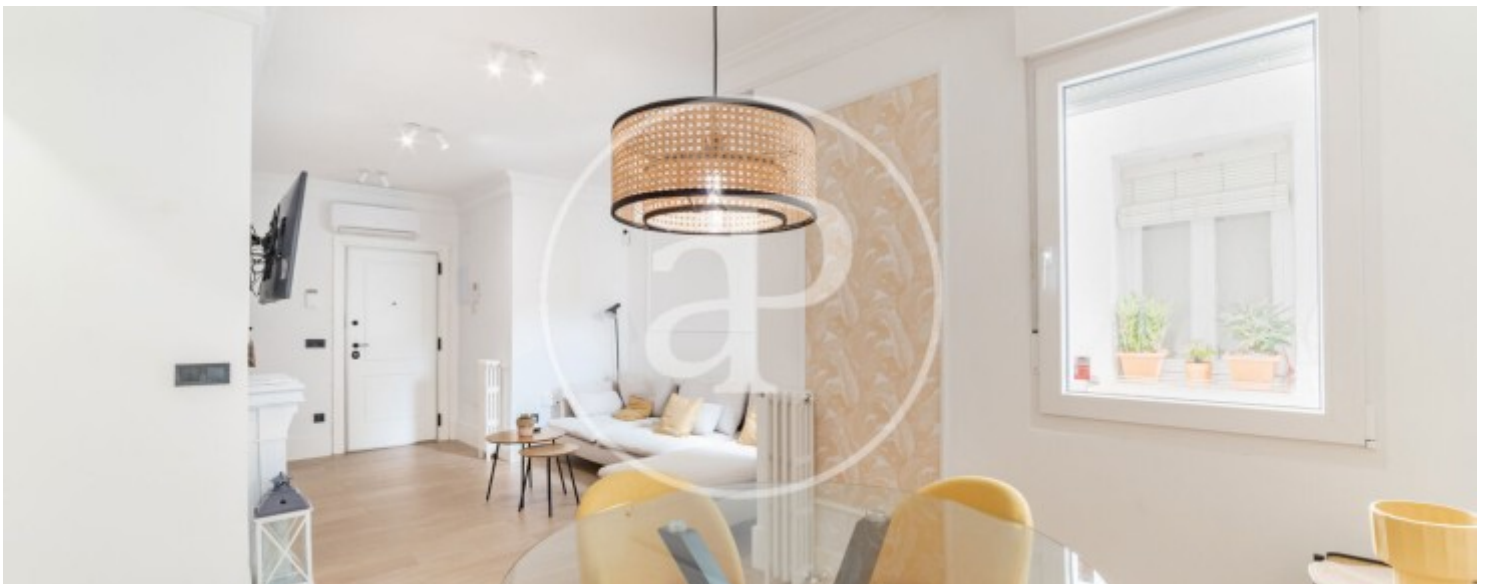

Ibiza, Madrid

REF. AM2604044