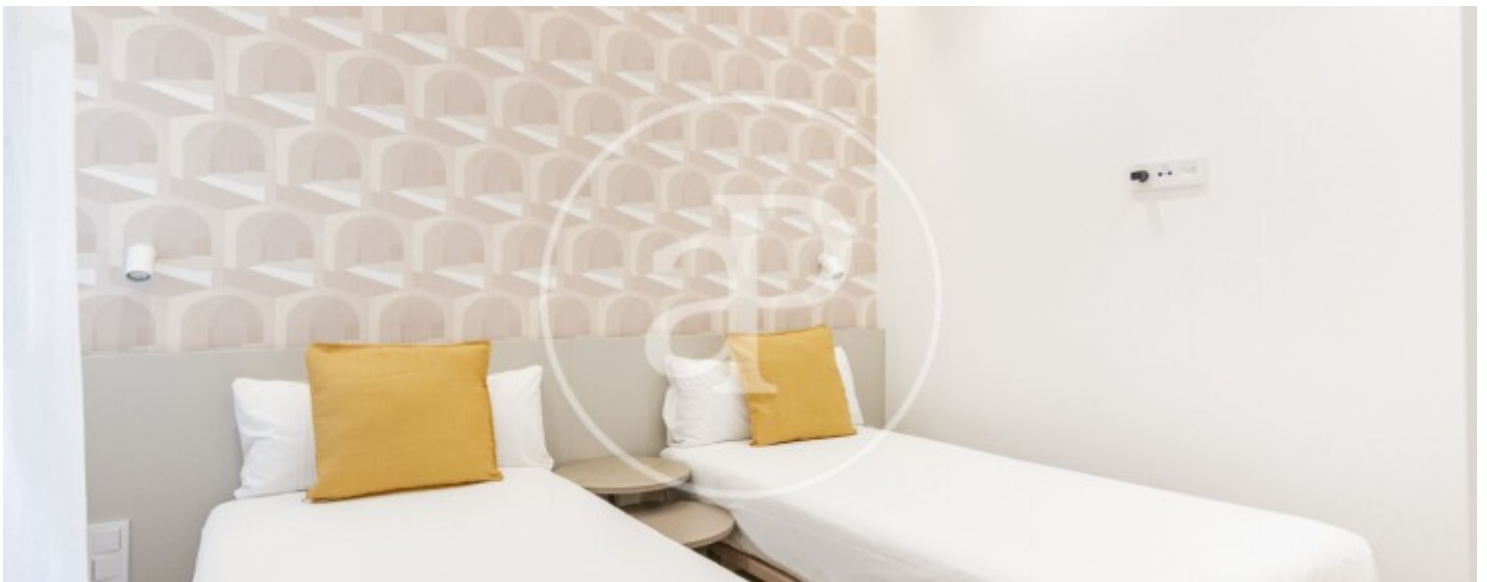

## Característiques

- ✓ Calefacció
- ✓ AACC
- ✓ Conserge
- ✓ Moblat
- ✓ Ascensor

Preu  
**2.550 €**

Superfície  
**65 m<sup>2</sup>**

Dormitoris  
**2**

Banys  
**2**

**Contacta amb nosaltres,**  
estarem encantats d'atendre't,  
per oferir-te més detalls i informació.