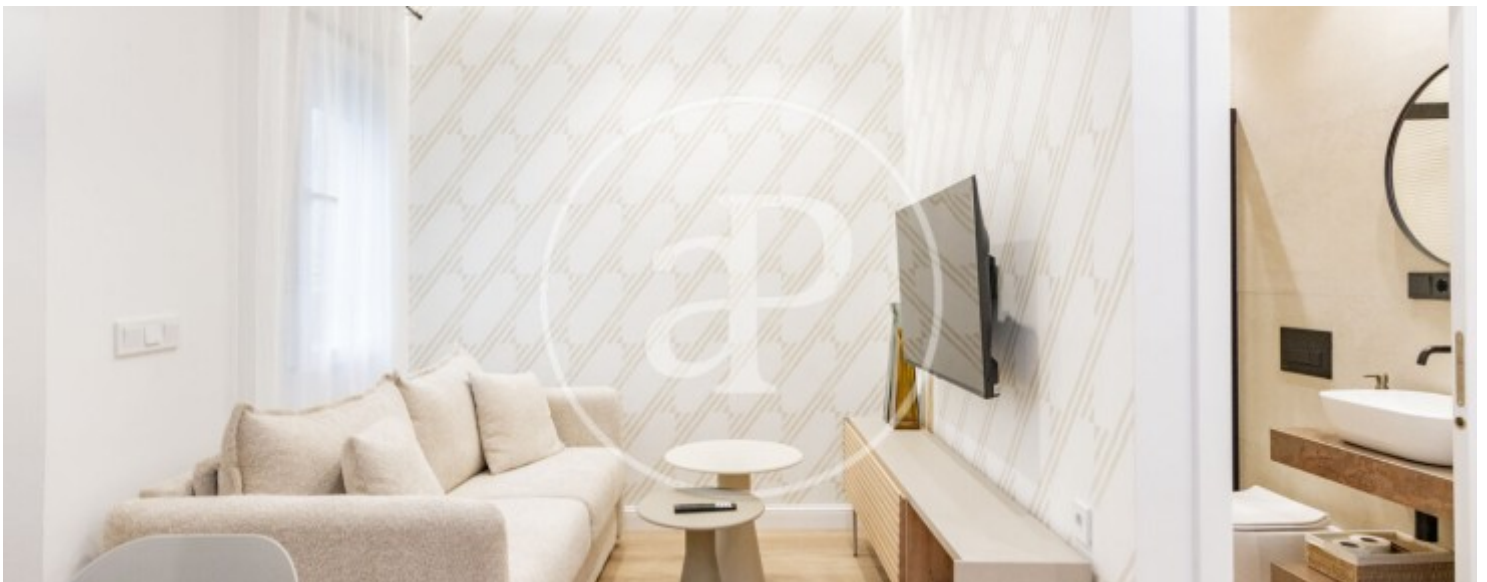

Ibiza, Madrid

REF. AM2604002