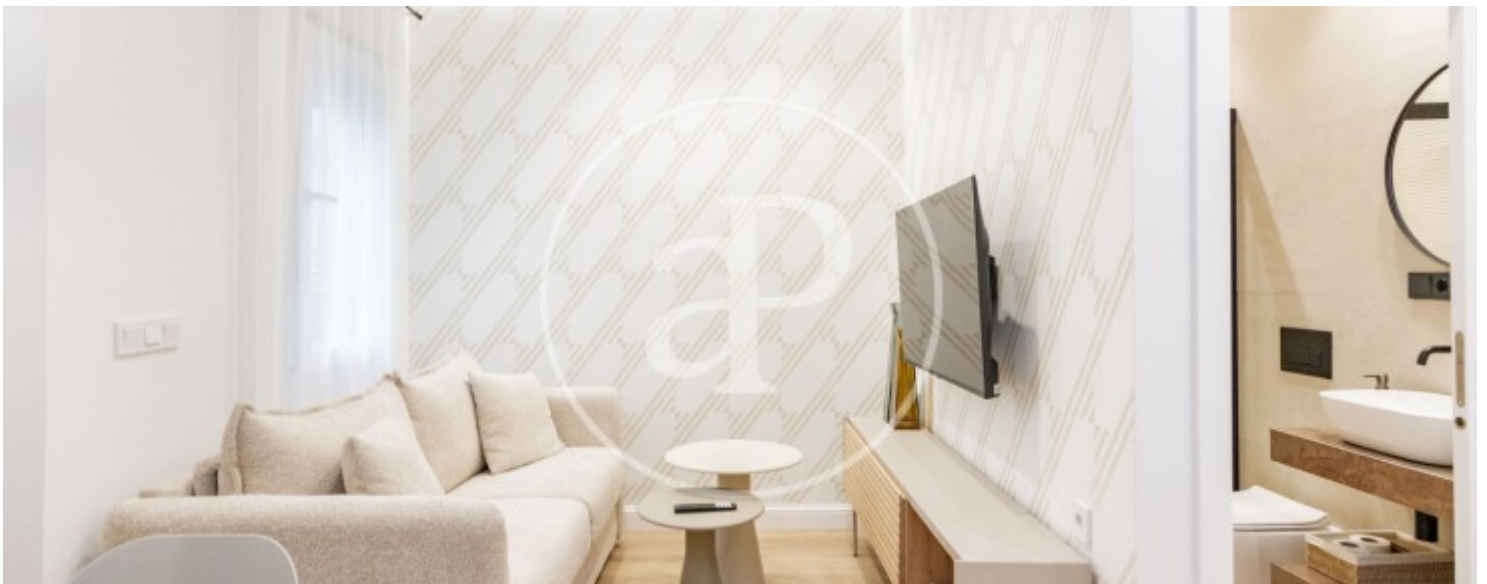

Ibiza, Madrid

REF. AM2604002