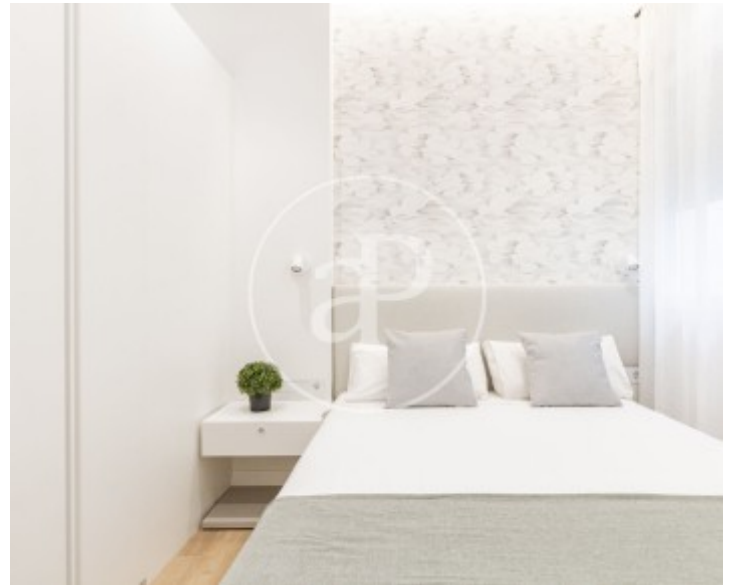

## Característiques

- ✓ Calefacció
- ✓ AACC
- ✓ Conserge
- ✓ Moblat
- ✓ Ascensor

Preu  
**2.550 €**

Superfície  
**65 m<sup>2</sup>**

Dormitoris  
**2**

Banys  
**2**

**Contacta amb nosaltres,**  
estarem encantats d'atendre't,  
per oferir-te més detalls i informació.