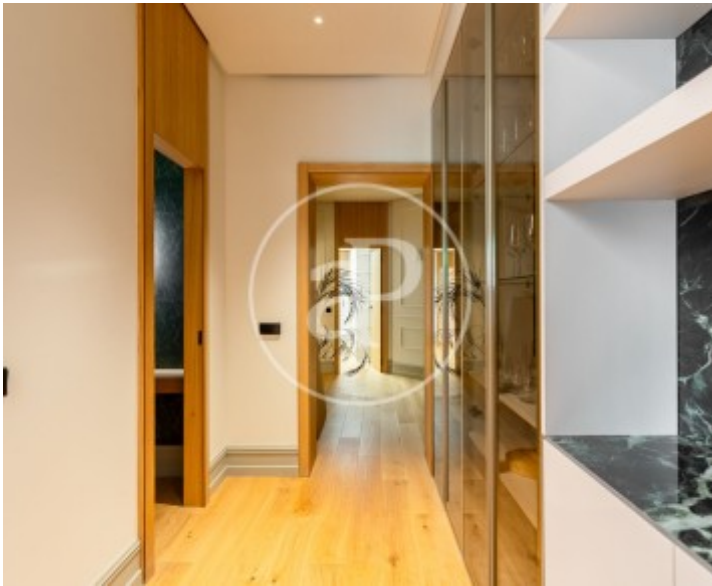

Ibiza, Madrid

REF. AM2510038

Les dades de cada immoble no són part d'una oferta o contracte. No s'ha de considerar exactes o factuais les declaracions fetes per aProperties, verbalment o per escrit, respecte de l'immoble, l'estat en què es troba o el seu valor. Les fotografies només mostren unes parts determinades de l'immoble tal com eren al moment que es van prendre. Les àrees, dimensions i les distàncies que es proporcionen només són aproximades i han de ser comprovades pel client. Les imatges generades pel l' ordinador solament són una indicació de la possible aparença de l'immoble, i poden canviar a qualsevol moment. La informació respecte a un immoble és susceptible de canviar a qualsevol moment.

Per **més informació** o
per concertar una cita

apropertiesmadrid@aproperties.es
Tel: 91 800 54 65
www.aproperties.es