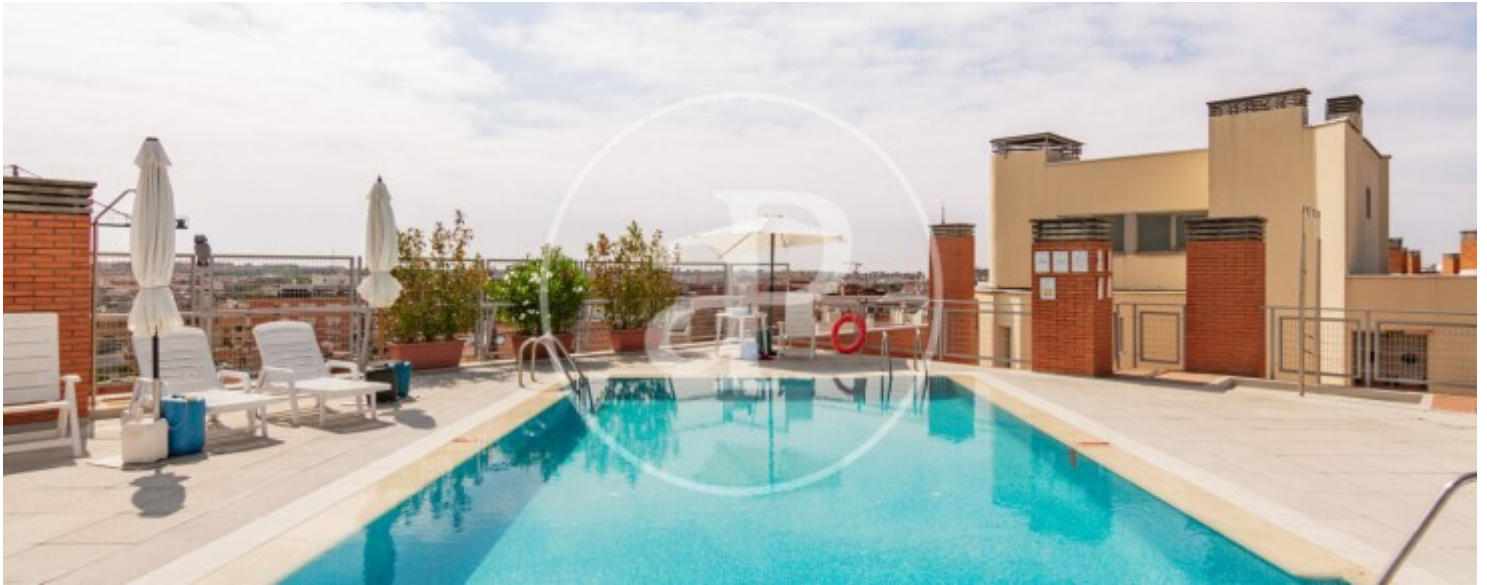

Guindalera, Madrid

REF. VM2506126