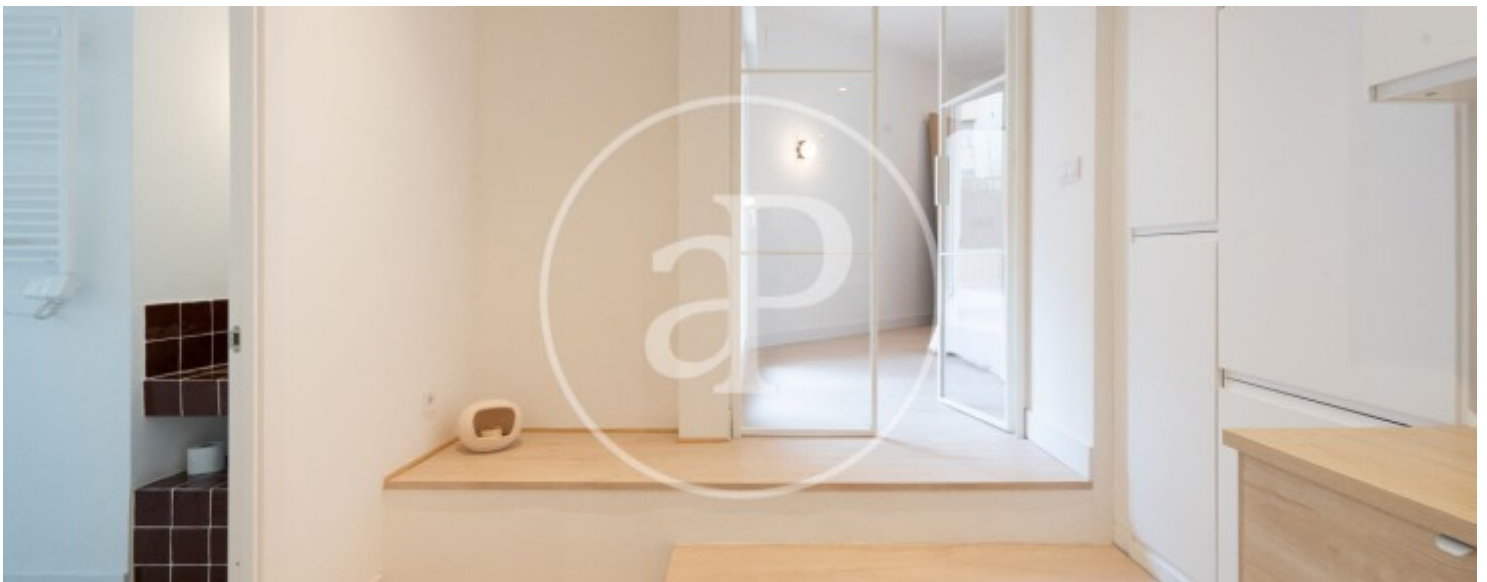

Guindalera, Madrid

REF. AM2606082