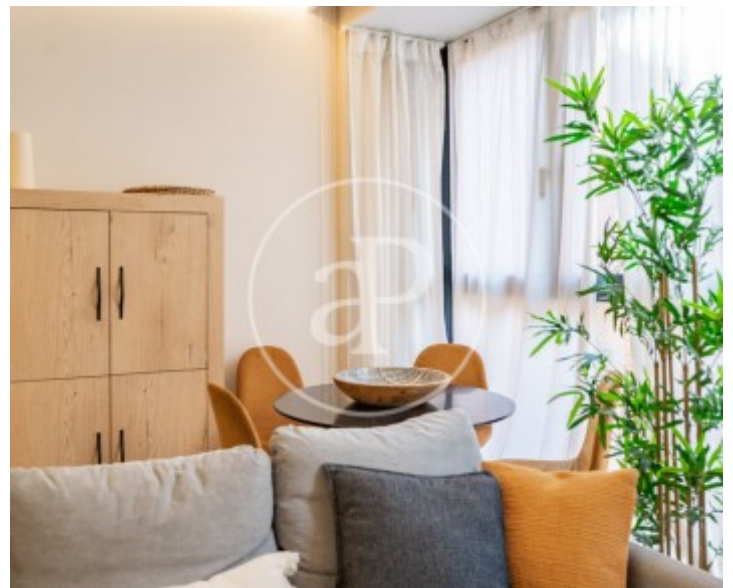

Guindalera, Madrid

REF. AM2606065