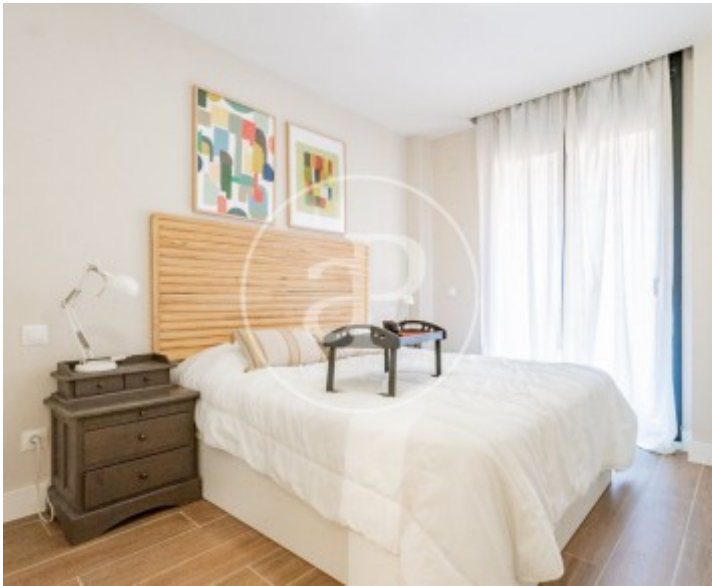

Guindalera, Madrid

REF. AM2606065

Les dades de cada immoble no són part d'una oferta o contracte. No s'ha de considerar exactes o factuais les declaracions fetes per aProperties, verbalment o per escrit, respecte de l'immoble, l'estat en què es troba o el seu valor. Les fotografies només mostren unes parts determinades de l'immoble tal com eren al moment que es van prendre. Les àrees, dimensions i les distàncies que es proporcionen només són aproximades i han de ser comprovades pel client. Les imatges generades pel l'ordinador solament són una indicació de la possible aparença de l'immoble, i poden canviar a qualsevol moment. La informació respecte a un immoble és susceptible de canviar a qualsevol moment.

Per **més informació** o
per concertar una cita

apropertiesmadrid@aproperties.es
Tel: 91 800 54 65
www.aproperties.es