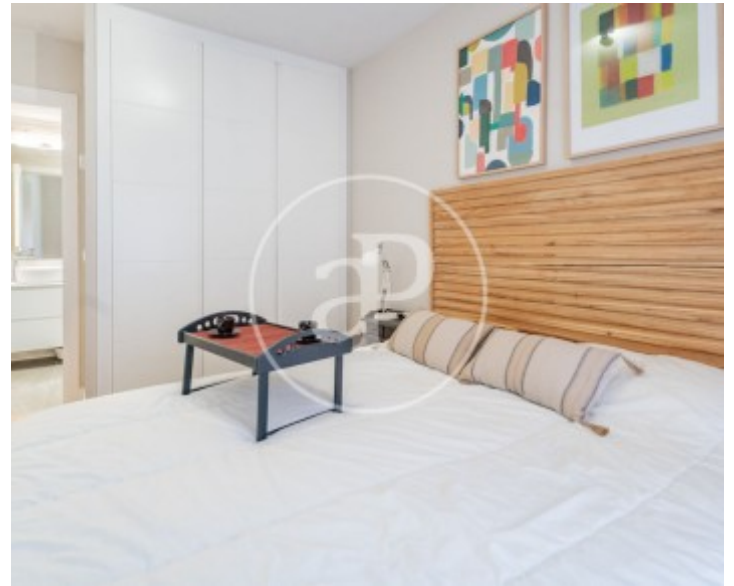

Guindalera, Madrid

REF. AM2606065

Les dades de cada immoble no són part d'una oferta o contracte. No s'ha de considerar exactes o factuais les declaracions fetes per aProperties, verbalment o per escrit, respecte de l'immoble, l'estat en què es troba o el seu valor. Les fotografies només mostren unes parts determinades de l'immoble tal com eren al moment que es van prendre. Les àrees, dimensions i les distàncies que es proporcionen només són aproximades i han de ser comprovades pel client. Les imatges generades pel l'ordinador solament són una indicació de la possible aparença de l'immoble, i poden canviar a qualsevol moment. La informació respecte a un immoble és susceptible de canviar a qualsevol moment.

Per **més informació** o
per concertar una cita

apropertiesmadrid@aproperties.es
Tel: 91 800 54 65
www.aproperties.es