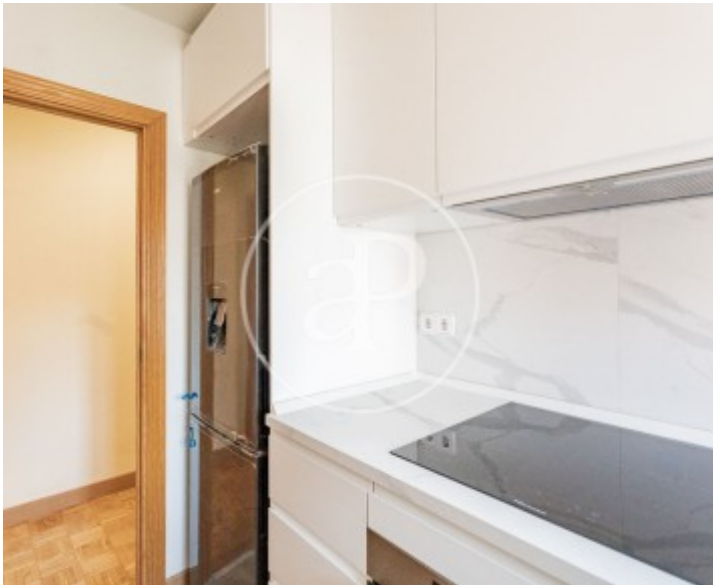

Guindalera, Madrid

REF. AM2607027