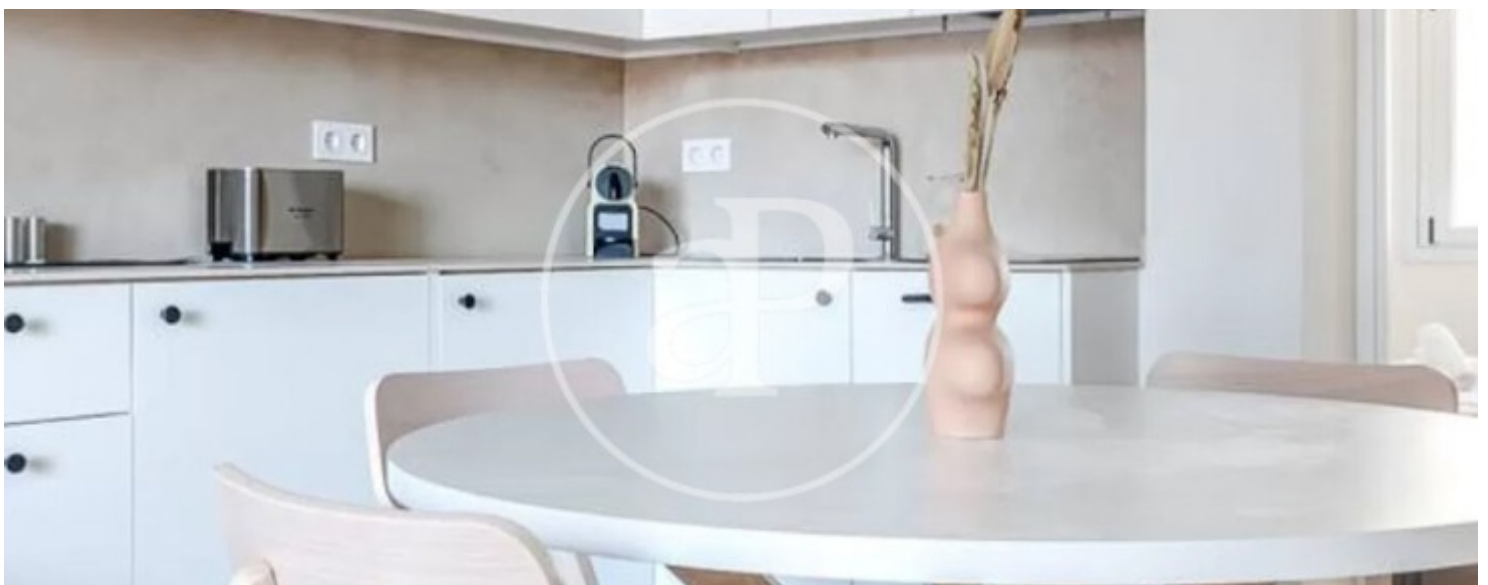

Guindalera, Madrid

REF. AM2604038