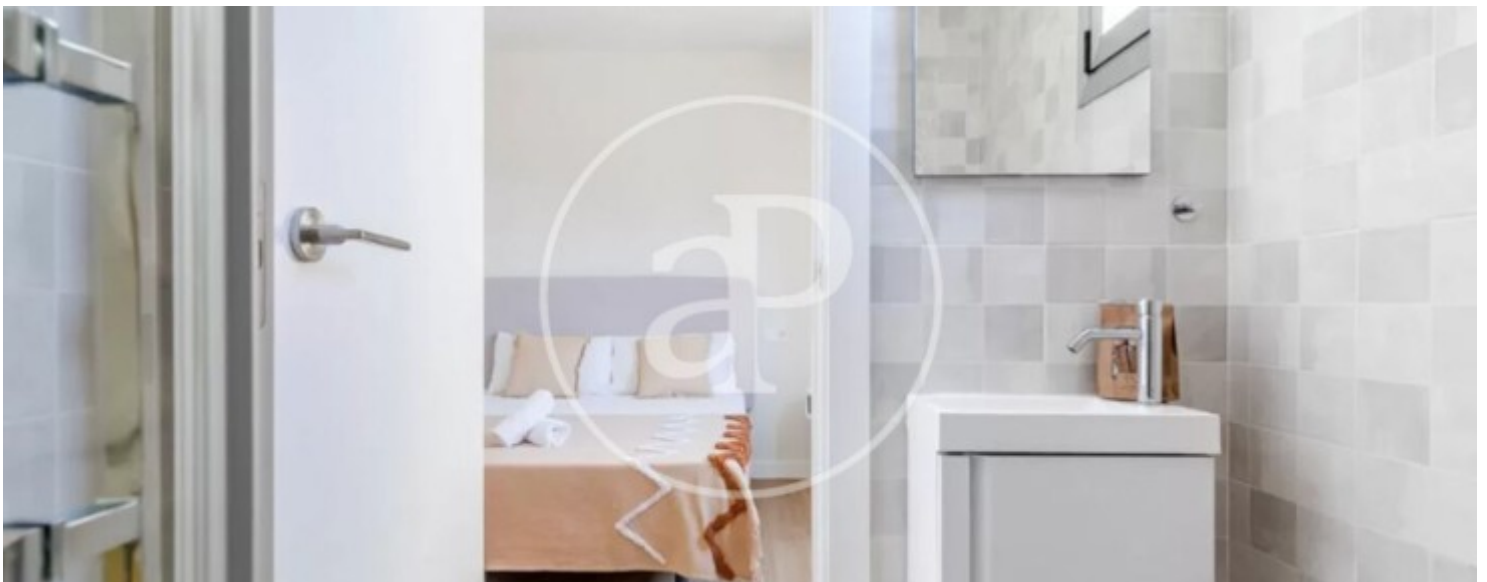

Guindalera, Madrid

REF. AM2604038