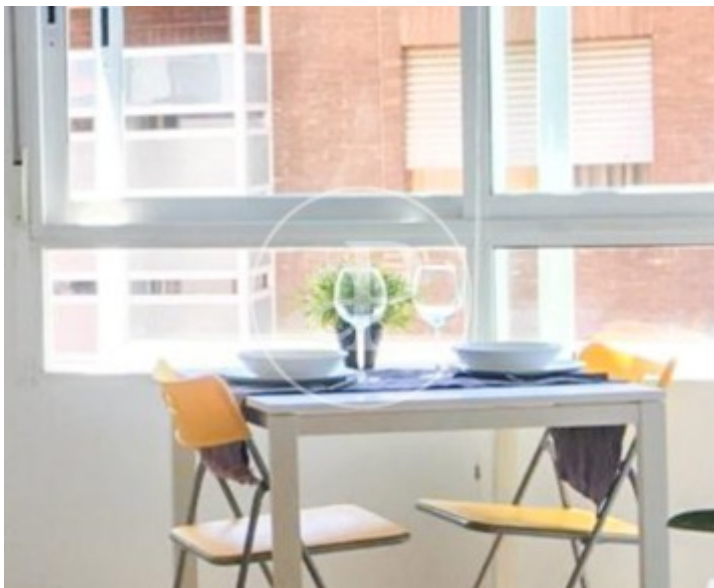

Guindalera, Madrid

REF. AM2605092