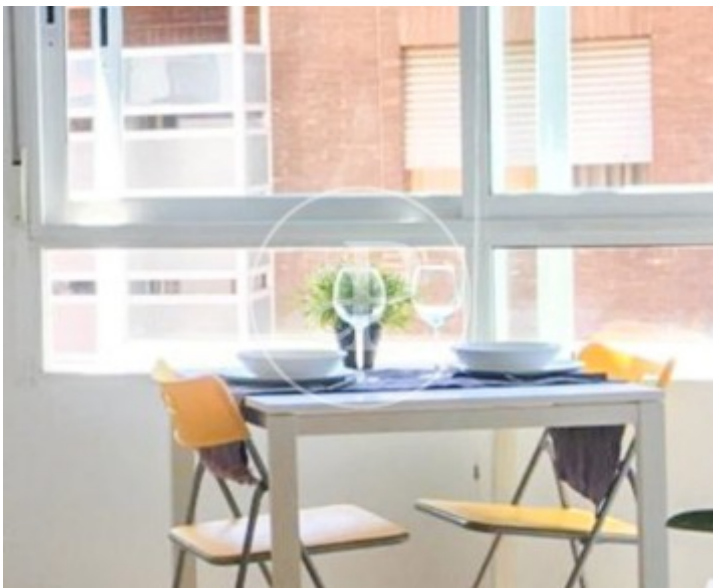

Guindalera, Madrid

REF. AM2605092