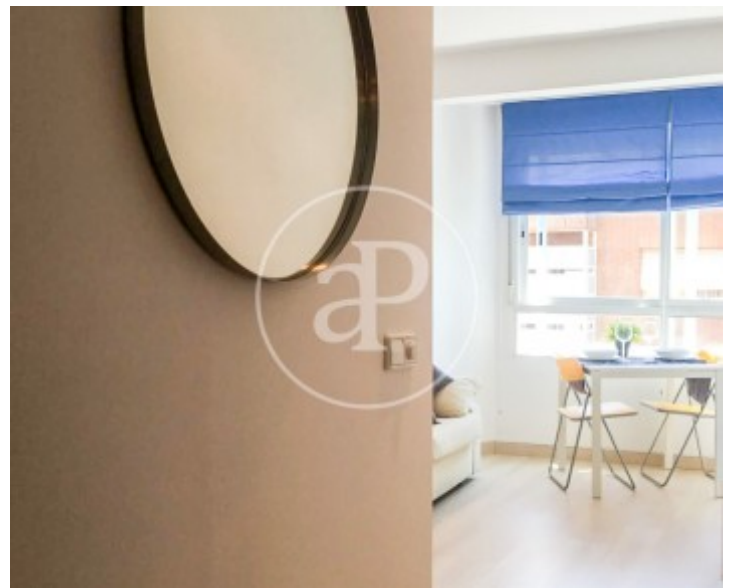

Guindalera, Madrid

REF. AM2605092