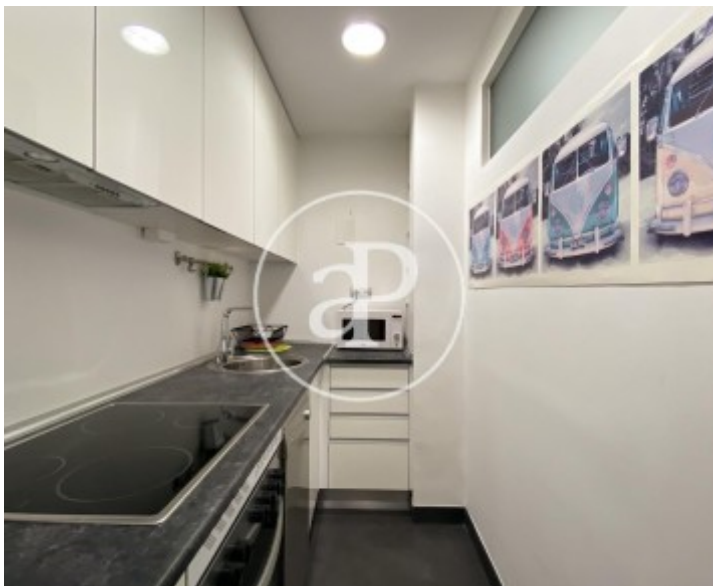

Guindalera, Madrid

REF. AM2012011