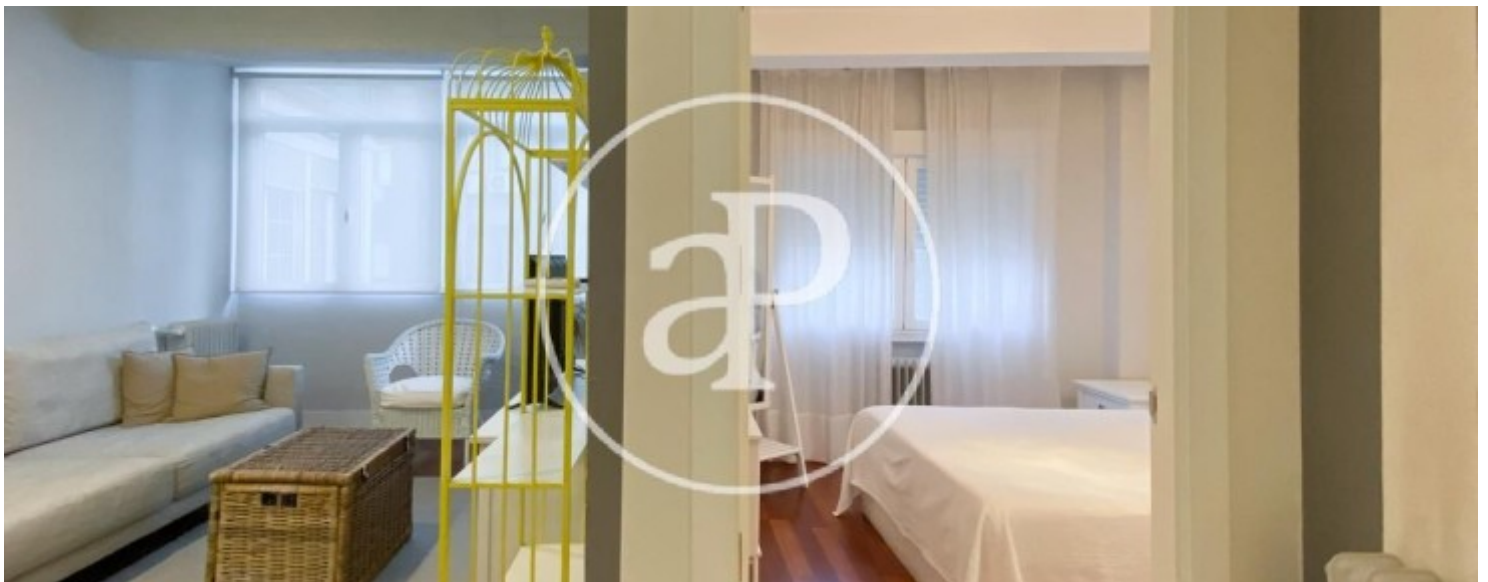

Guindalera, Madrid

REF. AM2012011