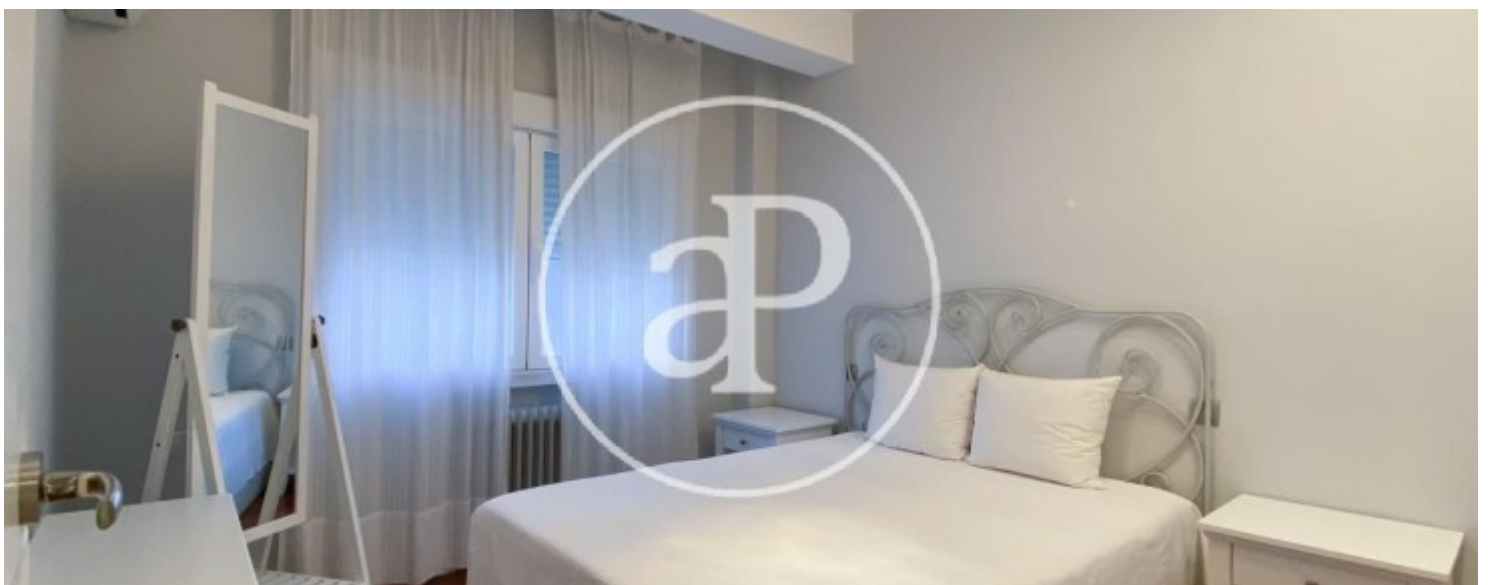

Guindalera, Madrid

REF. AM2012011