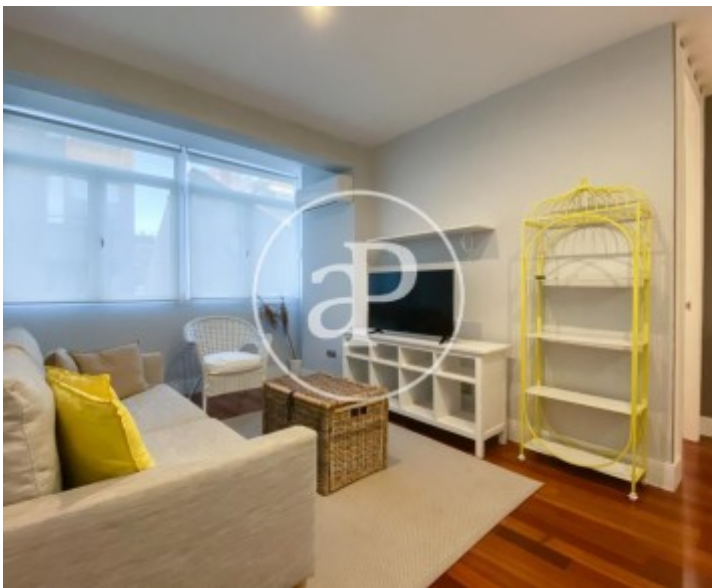

Guindalera, Madrid

REF. AM2012011