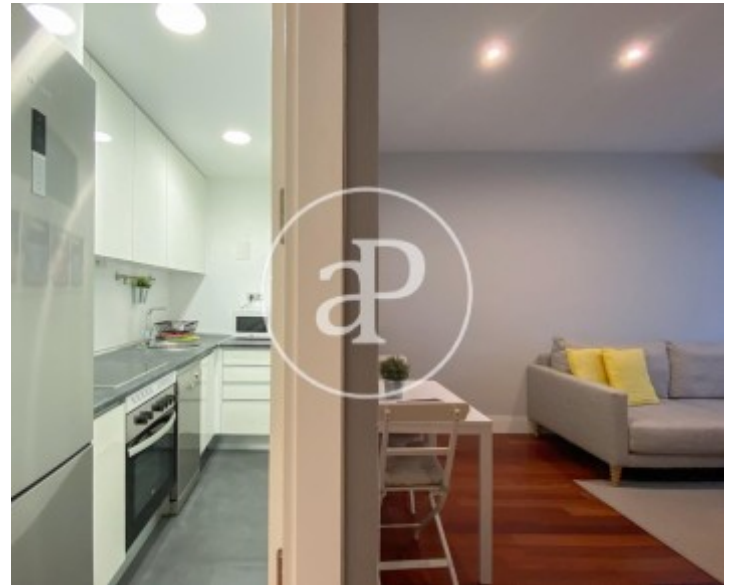

Guindalera, Madrid

REF. AM2012011