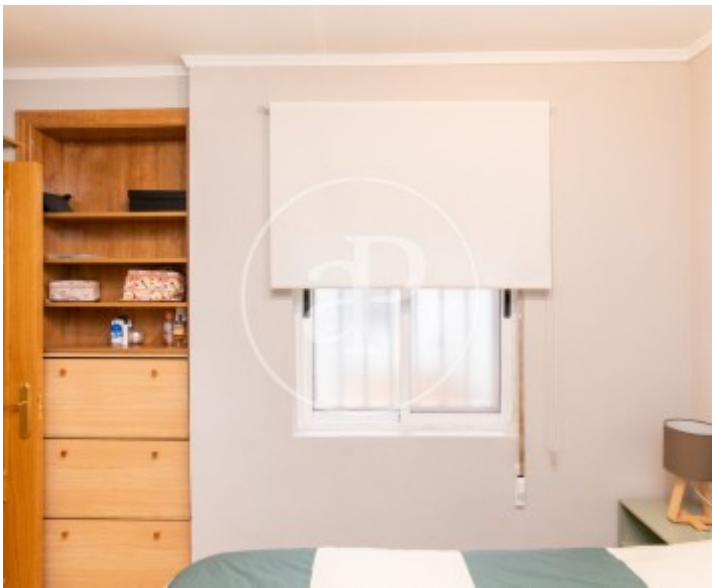

Guindalera, Madrid

REF. AM2602050

Les dades de cada immoble no són part d'una oferta o contracte. No s'ha de considerar exactes o factuais les declaracions fetes per aProperties, verbalment o per escrit, respecte de l'immoble, l'estat en què es troba o el seu valor. Les fotografies només mostren unes parts determinades de l'immoble tal com eren al moment que es van prendre. Les àrees, dimensions i les distàncies que es proporcionen només són aproximades i han de ser comprovades pel client. Les imatges generades pel l' ordinador solament són una indicació de la possible aparença de l'immoble, i poden canviar a qualsevol moment. La informació respecte a un immoble és susceptible de canviar a qualsevol moment.

Per **més informació** o
per concertar una cita

apropertiesmadrid@aproperties.es
Tel: 91 800 54 65
www.aproperties.es