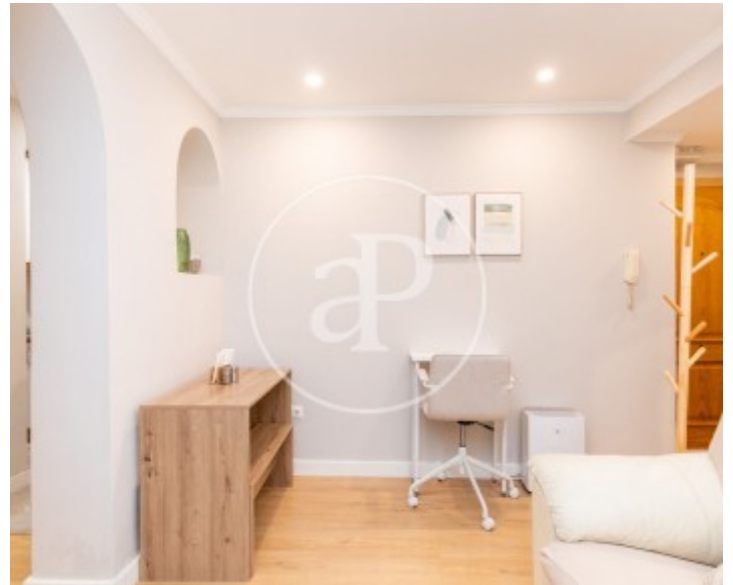

Guindalera, Madrid

REF. AM2602050