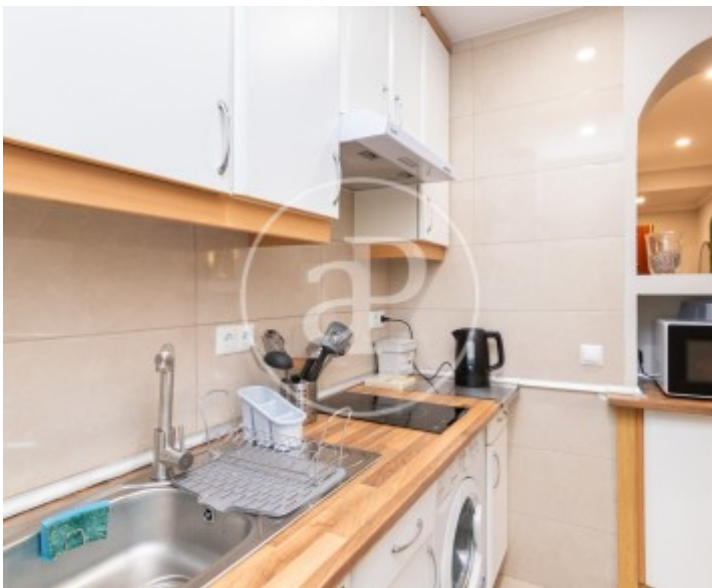

Guindalera, Madrid

REF. AM2602050