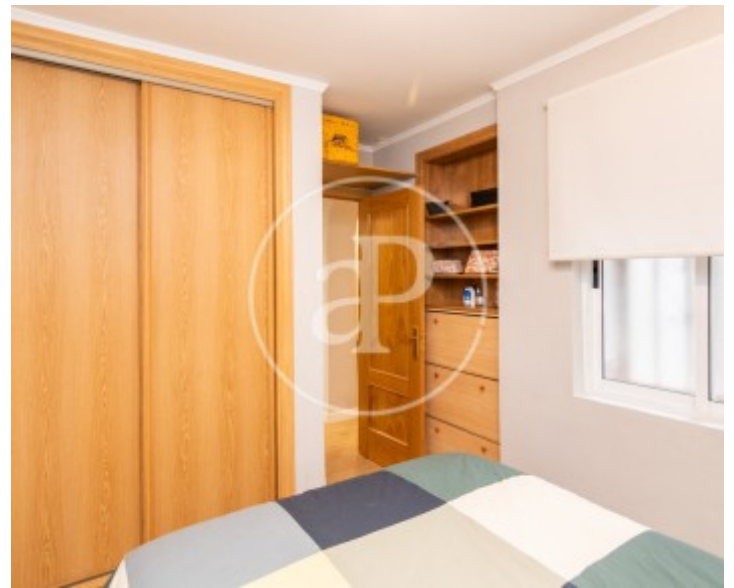

Guindalera, Madrid

REF. AM2602050

Les dades de cada immoble no són part d'una oferta o contracte. No s'ha de considerar exactes o factuais les declaracions fetes per aProperties, verbalment o per escrit, respecte de l'immoble, l'estat en què es troba o el seu valor. Les fotografies només mostren unes parts determinades de l'immoble tal com eren al moment que es van prendre. Les àrees, dimensions i les distàncies que es proporcionen només són aproximades i han de ser comprovades pel client. Les imatges generades pel l' ordinador solament són una indicació de la possible aparença de l'immoble, i poden canviar a qualsevol moment. La informació respecte a un immoble és susceptible de canviar a qualsevol moment.

Per **més informació** o
per concertar una cita

apropertiesmadrid@aproperties.es
Tel: 91 800 54 65
www.aproperties.es